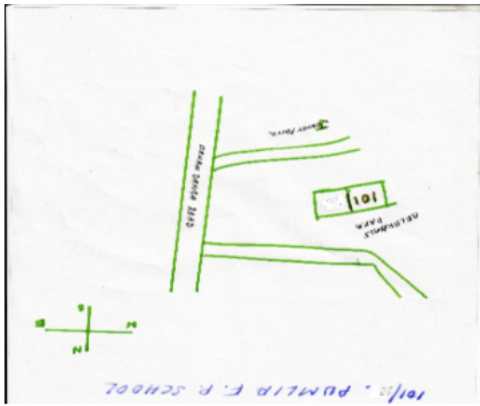

Nazri Naksha