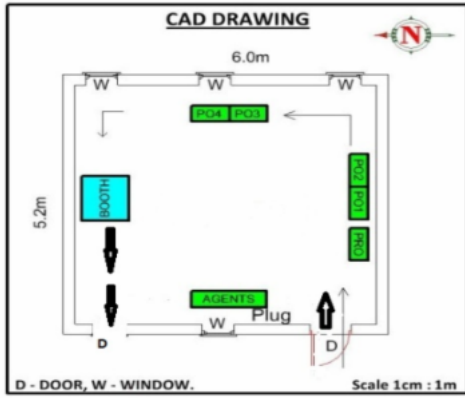

নির্বাচক নিবন্ধন আধিকারিকের স্বাক্ষর

Nazri Naksha

Google Map View

Polling Station Building Front View

Polling Station Front View

Cad View

Key MAP View

1 নাম : পম্পা (দত্ত) নন্দী স্বামীর নাম: গোবিন্দ নন্দী বাড়ির নং : n0142 বয়স : 49 লিঙ্গ : মহিলা	GWZ1802677 ফটো উপলব্ধ	Q 2 নাম : সুমা কুন্ডু স্বামীর নাম: হীরেন কুন্ডু বাড়ির নং : বয়স : 63 লিঙ্গ : মহিলা	REO1790708 ফটো উপলব্ধ	Q 3 নাম : শিবম কুমার পিতার নাম: অজয় শিং বাড়ির নং : এন00 বয়স : 23 লিঙ্গ : পুরুষ	REO2606788 ফটো উপলব্ধ
4 নাম : কল্পনা কর্মকার স্বামীর নাম: মনোরঞ্জন কর্মকার বাড়ির নং : n0134 বয়স : 70 লিঙ্গ : মহিলা	REO1378017 ফটো উপলব্ধ	5 নাম : সুমিত্রা দেবনাথ স্বামীর নাম: অশোক দেবনাথ বাড়ির নং : এন00 বয়স : 57 লিঙ্গ : মহিলা	WB/17/111/405084 ফটো উপলব্ধ	6 নাম : পম্পা কর্মকার রায় স্বামীর নাম: দুলাল কর্মকার বাড়ির নং : N0097 বয়স : 27 লিঙ্গ : মহিলা	REO2449452 ফটো উপলব্ধ
7 নাম : রাজবল্লু কর্মকার পিতার নাম: বিজয়কৃষ্ণ কর্মকার বাড়ির নং : n0059 বয়স : 66 লিঙ্গ : পুরুষ	WB/13/088/483369 ফটো উপলব্ধ	8 নাম : অরুণ কর্মকার পিতার নাম: বিজয়কৃষ্ণ কর্মকার বাড়ির নং : KAYA DANGA KVN বয়স : 60 লিঙ্গ : পুরুষ	WB/13/088/483219 ফটো উপলব্ধ	9 নাম : কৃষ্ণা কর্মকার স্বামীর নাম: অরুণ কর্মকার বাড়ির নং : KVN KALYANGARH বয়স : 54 লিঙ্গ : মহিলা	WB/13/088/483703 ফটো উপলব্ধ
10 নাম : দীপক কর্মকার পিতার নাম: বিজয়কৃষ্ণ কর্মকার বাড়ির নং : n0059 বয়স : 54 লিঙ্গ : পুরুষ	WB/13/088/483194 ফটো উপলব্ধ	11 নাম : রমা কর্মকার স্বামীর নাম: দীপক কর্মকার বাড়ির নং : n0059 বয়স : 46 লিঙ্গ : মহিলা	REO1378033 ফটো উপলব্ধ	12 নাম : সায়ন্তন কর্মকার পিতার নাম: অরুণ কর্মকার বাড়ির নং : n0059 বয়স : 28 লিঙ্গ : পুরুষ	REO2025864 ফটো উপলব্ধ
Q 13 নাম : অভিজিৎ কর্মকার মায়ের নাম: কল্পনা কর্মকার বাড়ির নং : বয়স : 46 লিঙ্গ : পুরুষ	REO1516905 ফটো উপলব্ধ	14 নাম : সুরজিৎ কর্মকার মায়ের নাম: কল্পনা কর্মকার বাড়ির নং : n0134 বয়স : 47 লিঙ্গ : পুরুষ	REO1516913 ফটো উপলব্ধ	15 নাম : অনিমেশ দেবনাথ পিতার নাম: অশোক দেবনাথ বাড়ির নং : n0097 বয়স : 34 লিঙ্গ : পুরুষ	REO1516780 ফটো উপলব্ধ
16 নাম : রাজেশ দেবনাথ মায়ের নাম: সুমিত্রা দেবনাথ বাড়ির নং : n0097 বয়স : 41 লিঙ্গ : পুরুষ	GWZ2539229 ফটো উপলব্ধ	17 নাম : প্রবীর কর্মকার পিতার নাম: দিলীপ কর্মকার বাড়ির নং : n0097 বয়স : 43 লিঙ্গ : পুরুষ	GWZ2907392 ফটো উপলব্ধ	18 নাম : দুলাল কর্মকার পিতার নাম: দিলীপ কর্মকার বাড়ির নং : n0097 বয়স : 44 লিঙ্গ : পুরুষ	GWZ2537967 ফটো উপলব্ধ
19 নাম : গঙ্গারানী কর্মকার স্বামীর নাম: দিলীপ কর্মকার বাড়ির নং : n0097 বয়স : 67 লিঙ্গ : মহিলা	WB/13/088/483525 ফটো উপলব্ধ	20 নাম : অক্ষ কর্মকার স্বামীর নাম: সুনীল কর্মকার বাড়ির নং : n0065 বয়স : 67 লিঙ্গ : মহিলা	WB/13/088/483705 ফটো উপলব্ধ	21 নাম : সুনীল কর্মকার পিতার নাম: মনোরঞ্জন কর্মকার বাড়ির নং : 356/3 KNC KALYA বয়স : 75 লিঙ্গ : পুরুষ	WB/13/088/483359 ফটো উপলব্ধ
22 নাম : রৌনক কর্মকার পিতার নাম: রাজবল্লভ কর্মকার বাড়ির নং : n0059 বয়স : 31 লিঙ্গ : পুরুষ	REO1790633 ফটো উপলব্ধ	23 নাম : রাইতা কর্মকার পিতার নাম: দীপক কর্মকার বাড়ির নং : n0059 বয়স : 22 লিঙ্গ : মহিলা	REO2795615 ফটো উপলব্ধ	24 নাম : শুভ প্রতীম কর্মকার মায়ের নাম: লীলা কর্মকার বাড়ির নং : n0065 বয়স : 38 লিঙ্গ : পুরুষ	REO1256189 ফটো উপলব্ধ
Q 25 নাম : ঈশানী সাহা স্বামীর নাম: ভোলা সাহা বাড়ির নং : 0021 বয়স : 51 লিঙ্গ : মহিলা	REO2663227 ফটো উপলব্ধ	26 নাম : দীপ গাঙ্গুলী মায়ের নাম: মহিষা গাঙ্গুলী বাড়ির নং : n0021 বয়স : 42 লিঙ্গ : পুরুষ	GWZ2690394 ফটো উপলব্ধ	27 নাম : শিখা চক্রবর্তী স্বামীর নাম: দীপক চক্রবর্তী বাড়ির নং : n0021 বয়স : 65 লিঙ্গ : মহিলা	REO1581099 ফটো উপলব্ধ
28 নাম : রিয়া দে স্বামীর নাম: শ্যামল দে বাড়ির নং : n0021 বয়স : 29 লিঙ্গ : মহিলা	REO2074789 ফটো উপলব্ধ	29 নাম : ভাস্কর গোস্বামী পিতার নাম: জ্যোতিষ গোস্বামী বাড়ির নং : n0003 বয়স : 52 লিঙ্গ : পুরুষ	WB/13/088/483114 ফটো উপলব্ধ	30 নাম : শিল্পী নট স্বামীর নাম: দিলীপ কুমার নট বাড়ির নং : n0003 বয়স : 49 লিঙ্গ : মহিলা	REO0643213 ফটো উপলব্ধ