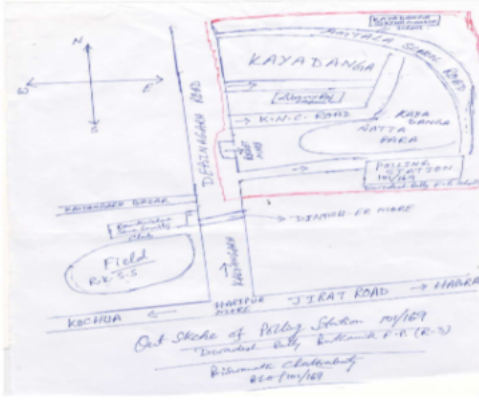

Nazri Naksha