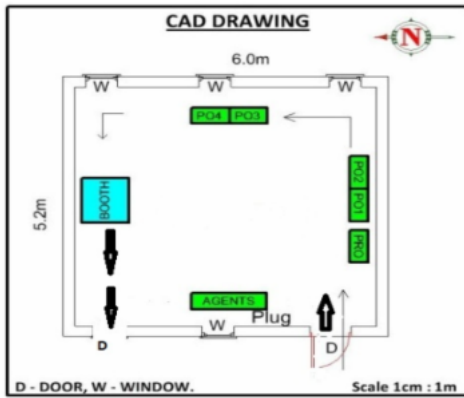

নির্বাচক নিবন্ধন আধিকারিকের স্বাক্ষর

Nazri Naksha

Google Map View

Polling Station Building Front View

Polling Station Front View

Cad View

Key MAP View

1	TQF0811984	ফটো উপলব্ধ	2	JGJ5104369	ফটো উপলব্ধ	3	REO2599389	ফটো উপলব্ধ
নাম : মিদুল চন্দ্র দে পিতার নাম: মাখন দে বাড়ির নং : এন0000 বয়স : 34 লিঙ্গ : পুরুষ			নাম : নিমাই চন্দ্র দে পিতার নাম: মাখন দে বাড়ির নং : না বয়স : 36 লিঙ্গ : পুরুষ			নাম : বাপ্পা বসু পিতার নাম: বিরেন বসু বাড়ির নং : এন0258 বয়স : 27 লিঙ্গ : পুরুষ		
4	WB/13/088/519462	ফটো উপলব্ধ	5	GQL2957918	ফটো উপলব্ধ	6	REO2026011	ফটো উপলব্ধ
নাম : বেবী (গুহ) বসু স্বামীর নাম: বিরেন বসু বাড়ির নং : 18 বয়স : 55 লিঙ্গ : মহিলা			নাম : জয়শ্রী চক্রবর্তী (মোঘল) স্বামীর নাম: অনিবার্ন চক্রবর্তী বাড়ির নং : 262/18 বয়স : 41 লিঙ্গ : মহিলা			নাম : টুসি অধিকারী স্বামীর নাম: পার্থ অধিকারী বাড়ির নং : n0104 বয়স : 42 লিঙ্গ : মহিলা		
7	REO1118553	ফটো উপলব্ধ	8	WB/13/088/696339	ফটো উপলব্ধ	9	REO1124825	ফটো উপলব্ধ
নাম : উজ্জ্বল অধিকারী পিতার নাম: ভরত অধিকারী বাড়ির নং : n1185 বয়স : 39 লিঙ্গ : পুরুষ			নাম : দুর্গা অধিকারী স্বামীর নাম: কালীপদ অধিকারী বাড়ির নং : 18 নং কাঁকপুল বয়স : 66 লিঙ্গ : মহিলা			নাম : গুন্ডা অধিকারী স্বামীর নাম: তপন অধিকারী বাড়ির নং : 18 নং কাঁকপুল বয়স : 48 লিঙ্গ : মহিলা		
10	REO2156081	ফটো উপলব্ধ	11	REO2081925	ফটো উপলব্ধ	12	GWZ2549384	ফটো উপলব্ধ
নাম : রাজা অধিকারী পিতার নাম: তপন অধিকারী বাড়ির নং : 18 নং কাঁকপুল বয়স : 26 লিঙ্গ : পুরুষ			নাম : তপন অধিকারী পিতার নাম: দুর্গা অধিকারী বাড়ির নং : না বয়স : 50 লিঙ্গ : পুরুষ			নাম : রাজু পাণ্ডে পিতার নাম: চিত্তামনি পান্ডে বাড়ির নং : n0104 বয়স : 47 লিঙ্গ : পুরুষ		
13	REO2455178	ফটো উপলব্ধ	14	REO2399657	ফটো উপলব্ধ	15	GWZ2910644	ফটো উপলব্ধ
নাম : মেহেন্দী পাণ্ডে পিতার নাম: রাজু পাণ্ডে বাড়ির নং : N0104 বয়স : 24 লিঙ্গ : মহিলা			নাম : অর্জুন দাস মায়ের নাম: রেবা দাস বাড়ির নং : উত্তর কচুয়া বয়স : 25 লিঙ্গ : পুরুষ			নাম : গণেশ পাণ্ডে পিতার নাম: চিত্তামনি পান্ডে বাড়ির নং : n0104 বয়স : 39 লিঙ্গ : পুরুষ		
16	REO2122752	ফটো উপলব্ধ	17	GWZ2692895	ফটো উপলব্ধ	18	GWZ1552538	ফটো উপলব্ধ
নাম : স্বপ্না আইচ স্বামীর নাম: শান্তনু আইচ বাড়ির নং : n0008 বয়স : 38 লিঙ্গ : মহিলা			নাম : দোলা আইচ পিতার নাম: রঞ্জিত কুমার আইচ বাড়ির নং : n0008 বয়স : 49 লিঙ্গ : মহিলা			নাম : শান্তনু আইচ পিতার নাম: রঞ্জিত আইচ বাড়ির নং : n0008 বয়স : 45 লিঙ্গ : পুরুষ		
19	GWZ2293025	ফটো উপলব্ধ	20	REO2255545	ফটো উপলব্ধ	21	REO2664803	ফটো উপলব্ধ
নাম : উত্তম আচার্য পিতার নাম: বিভূতি আচার্য বাড়ির নং : N1275 বয়স : 44 লিঙ্গ : পুরুষ			নাম : সর্বানন্দ আচার্য পিতার নাম: ভজহরি আচার্য বাড়ির নং : এন0067 বয়স : 65 লিঙ্গ : পুরুষ			নাম : যুবতী দে স্বামীর নাম: মাখন দে বাড়ির নং : এন0003 বয়স : 63 লিঙ্গ : মহিলা		
22	ALD1977750	ফটো উপলব্ধ	23	XYV1222744	ফটো উপলব্ধ	24	REO2745412	ফটো উপলব্ধ
নাম : রিয়া দে স্বামীর নাম: নিমাই চন্দ্র দে বাড়ির নং : এন0003 বয়স : 27 লিঙ্গ : মহিলা			নাম : সহদেব মজুমদার পিতার নাম: মনোরঞ্জন মজুমদার বাড়ির নং : এন0003 বয়স : 44 লিঙ্গ : পুরুষ			নাম : তনুশ্রী আচার্য পিতার নাম: প্রদীপ কুমার আচার্য বাড়ির নং : 225/18 কাঁকপুল বয়স : 21 লিঙ্গ : মহিলা		
25	REO2685162	ফটো উপলব্ধ	26	REO2255123	ফটো উপলব্ধ	27	GWZ2284271	ফটো উপলব্ধ
নাম : সায়েন দাস পিতার নাম: মুত্যাঞ্জয় দাস বাড়ির নং : এন0005 বয়স : 22 লিঙ্গ : পুরুষ			নাম : মীর্ঠ দাস স্বামীর নাম: জয়দেব দাস বাড়ির নং : n0067 বয়স : 48 লিঙ্গ : মহিলা			নাম : বিষ্ণু পদ আচার্য পিতার নাম: মনীন্দ্র কিশোর আচার্য বাড়ির নং : n0061 বয়স : 48 লিঙ্গ : পুরুষ		
28	REO1938109	ফটো উপলব্ধ	29	REO2255131	ফটো উপলব্ধ	30	REO2494391	ফটো উপলব্ধ
নাম : জয়া আচার্য স্বামীর নাম: উত্তম আচার্য বাড়ির নং : N1273 বয়স : 35 লিঙ্গ : মহিলা			নাম : জয়দেব চন্দ্র দাস পিতার নাম: মুকুন্দ লাল দাস বাড়ির নং : n0067 বয়স : 56 লিঙ্গ : পুরুষ			নাম : পবিত্র কুমার আচার্য পিতার নাম: অতুলকৃষ্ণ আচার্য বাড়ির নং : n0004 বয়স : 59 লিঙ্গ : পুরুষ		