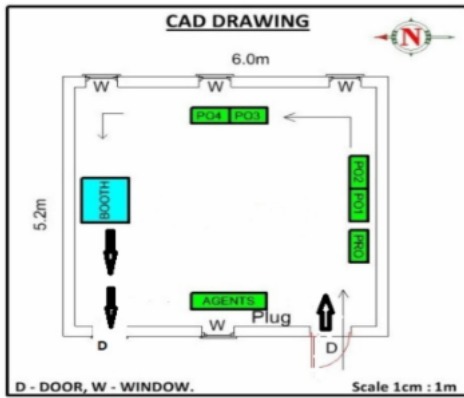

নির্বাচক নিবন্ধন আধিকারিকের স্বাক্ষর

Nazri Naksha

Google Map View

Polling Station Building Front View

Polling Station Front View

Cad View

Key MAP View

1 নাম : সূর্য্যতপা রায় তালুকদার পিতার নাম: দীপঙ্কর রায় বাড়ির নং : সিন81 বয়স : 40 লিঙ্গ : মহিলা	GWZ2386126 ফটো উপলব্ধ	2 নাম : অনিমা আচার্য্য স্বামীর নাম: দিলীপ আচার্য্য বাড়ির নং : n0045 বয়স : 66 লিঙ্গ : মহিলা	WB/13/088/033253 ফটো উপলব্ধ	3 নাম : বাবু আচার্য্য পিতার নাম: দিলীপ আচার্য্য বাড়ির নং : n0045 বয়স : 42 লিঙ্গ : পুরুষ	GWZ2109106 ফটো উপলব্ধ
4 নাম : শোভারানী আচার্য্য স্বামীর নাম: বিশ্বনাথ আচার্য্য বাড়ির নং : n0047 বয়স : 63 লিঙ্গ : মহিলা	WB/13/088/033417 ফটো উপলব্ধ	5 নাম : তারক আচার্য্য পিতার নাম: বিশ্বনাথ আচার্য্য বাড়ির নং : n0047 বয়স : 42 লিঙ্গ : পুরুষ	REO0082248 ফটো উপলব্ধ	6 নাম : কৃষ্ণা আচার্য্য স্বামীর নাম: তারক আচার্য্য বাড়ির নং : n0047 বয়স : 37 লিঙ্গ : মহিলা	REO1859875 ফটো উপলব্ধ
7 নাম : রাখী আচার্য্য স্বামীর নাম: বাবু আচার্য্য বাড়ির নং : এন0045 বয়স : 34 লিঙ্গ : মহিলা	REO2208395 ফটো উপলব্ধ	8 নাম : শুভেন্দু কুণ্ডু পিতার নাম: শঙ্কর কুণ্ডু বাড়ির নং : এন0000 বয়স : 33 লিঙ্গ : পুরুষ	UHG1475524 ফটো উপলব্ধ	9 নাম : পূজা কুণ্ডু গায়েন স্বামীর নাম: অঞ্জয় গায়েন বাড়ির নং : এন0000 বয়স : 25 লিঙ্গ : মহিলা	REO2608495 ফটো উপলব্ধ
10 নাম : দেবশ্রী কর্মকার পিতার নাম: শ্যামল কর্মকার বাড়ির নং : এন0000 বয়স : 23 লিঙ্গ : মহিলা	REO2610673 ফটো উপলব্ধ	11 নাম : রাহুল কর্মকার পিতার নাম: নারায়ণ কর্মকার বাড়ির নং : এন0000 বয়স : 23 লিঙ্গ : পুরুষ	REO2610483 ফটো উপলব্ধ	12 নাম : রিপন কর্মকার পিতার নাম: রাজেশ্বর কর্মকার বাড়ির নং : এন0000 বয়স : 24 লিঙ্গ : পুরুষ	REO2606630 ফটো উপলব্ধ
13 নাম : দেবযানী কর্মকার পিতার নাম: শ্যামল কর্মকার বাড়ির নং : n0215 বয়স : 27 লিঙ্গ : মহিলা	REO2036143 ফটো উপলব্ধ	14 নাম : বর্না কর্মকার পিতার নাম: সুনীল কর্মকার বাড়ির নং : n0021 বয়স : 53 লিঙ্গ : মহিলা	WB/13/088/033553 ফটো উপলব্ধ	15 নাম : বিশ্বজিৎ কর্মকার পিতার নাম: সুনীল কর্মকার বাড়ির নং : n0021 বয়স : 51 লিঙ্গ : পুরুষ	REO2101327 ফটো উপলব্ধ
16 নাম : আল্পনা কর্মকার স্বামীর নাম: রাজু কর্মকার বাড়ির নং : n0021 বয়স : 34 লিঙ্গ : মহিলা	REO1950930 ফটো উপলব্ধ	17 নাম : জয়ন্তী কর্মকার স্বামীর নাম: বিশ্বজিৎ কর্মকার বাড়ির নং : n0021 বয়স : 48 লিঙ্গ : মহিলা	REO0082370 ফটো উপলব্ধ	18 নাম : মনোজ কর্মকার পিতার নাম: সুনীল কর্মকার বাড়ির নং : n0021 বয়স : 45 লিঙ্গ : পুরুষ	GWZ2109163 ফটো উপলব্ধ
19 নাম : অর্পিতা কর্মকার স্বামীর নাম: মনোজ কর্মকার বাড়ির নং : n0021 বয়স : 37 লিঙ্গ : মহিলা	REO1181569 ফটো উপলব্ধ	20 নাম : রাজু কর্মকার পিতার নাম: সুনীল কর্মকার বাড়ির নং : n0021 বয়স : 41 লিঙ্গ : পুরুষ	GWZ2109171 ফটো উপলব্ধ	21 নাম : সূর্য্য দে পিতার নাম: গোবিন্দ দে বাড়ির নং : n0021 বয়স : 35 লিঙ্গ : পুরুষ	REO1181239 ফটো উপলব্ধ
22 নাম : খোকন কর্মকার মায়ের নাম: খুকুরানী কর্মকার বাড়ির নং : n0024 বয়স : 43 লিঙ্গ : পুরুষ	GWZ2109155 ফটো উপলব্ধ	23 নাম : দীপা কর্মকার স্বামীর নাম: শ্যামল কর্মকার বাড়ির নং : n0025 বয়স : 55 লিঙ্গ : মহিলা	REO1181270 ফটো উপলব্ধ	24 নাম : নারায়ণ কর্মকার পিতার নাম: রাজেশ্বর কর্মকার বাড়ির নং : n0025 বয়স : 54 লিঙ্গ : পুরুষ	WB/13/088/033285 ফটো উপলব্ধ
25 নাম : শেফালী কর্মকার স্বামীর নাম: নারায়ণ কর্মকার বাড়ির নং : n0025 বয়স : 46 লিঙ্গ : মহিলা	GWZ1580372 ফটো উপলব্ধ	26 নাম : শঙ্করী কর্মকার স্বামীর নাম: হরিপদ কর্মকার বাড়ির নং : n0026 বয়স : 56 লিঙ্গ : মহিলা	WB/13/088/033753 ফটো উপলব্ধ	27 নাম : রাকেশ কর্মকার পিতার নাম: হরিপদ কর্মকার বাড়ির নং : n0026 বয়স : 34 লিঙ্গ : পুরুষ	REO1311638 ফটো উপলব্ধ
28 নাম : সুনীল কর্মকার পিতার নাম: রাজকুমার কর্মকার বাড়ির নং : n0026 বয়স : 57 লিঙ্গ : পুরুষ	WB/13/088/033750 ফটো উপলব্ধ	29 নাম : রানু কর্মকার পিতার নাম: রাজকুমার কর্মকার বাড়ির নং : n0026 বয়স : 53 লিঙ্গ : মহিলা	WB/13/088/033751 ফটো উপলব্ধ	30 নাম : সুজিৎ গয়ালী পিতার নাম: সূর্য্য কান্ত গয়ালী বাড়ির নং : n0072 বয়স : 41 লিঙ্গ : পুরুষ	GWZ2109197 ফটো উপলব্ধ