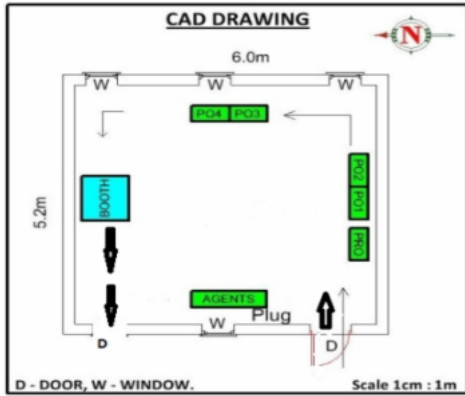

নির্বাচক নিবন্ধন আধিকারিকের স্বাক্ষর

Nazri Naksha

Google Map View

Polling Station Building Front View

Polling Station Front View

Cad View

Key MAP View

1 নাম : মুক্তি (পাল) নন্দী স্বামীর নাম: বিভাস নন্দী বাড়ির নং : 1741/4 বয়স : 50 লিঙ্গ : মহিলা	WB/20/134/393352	2 নাম : কৃষ্ণা আইচ স্বামীর নাম: সাধন কুমার আইচ বাড়ির নং : n0003 বয়স : 68 লিঙ্গ : মহিলা	WB/13/088/492092	3 নাম : সৈকত আইচ পিতার নাম: সাধনকুমার আইচ বাড়ির নং : n0003 বয়স : 40 লিঙ্গ : পুরুষ	GWZ2541886
4 নাম : জ্যোতিষ আচার্য্য পিতার নাম: কুল চন্দ্র আচার্য্য বাড়ির নং : n0032 বয়স : 66 লিঙ্গ : পুরুষ	WB/13/088/495127	5 নাম : রূপ আচার্য্য পিতার নাম: জ্যোতিষ আচার্য্য বাড়ির নং : 179/4 বয়স : 30 লিঙ্গ : পুরুষ	REO1797638	6 নাম : দীপঙ্কর কুন্ডু পিতার নাম: দীপক কুন্ডু বাড়ির নং : n0048 বয়স : 35 লিঙ্গ : পুরুষ	REO1121748
7 নাম : প্রতিমা কুণ্ডু স্বামীর নাম: দীপক কুণ্ডু বাড়ির নং : n0048 বয়স : 56 লিঙ্গ : মহিলা	WB/13/088/492108	8 নাম : দীপক কুণ্ডু পিতার নাম: কানাইলাল কুণ্ডু বাড়ির নং : n0048 বয়স : 64 লিঙ্গ : পুরুষ	WB/13/088/492107	9 নাম : প্রদীপ কুণ্ডু পিতার নাম: হরলাল কুণ্ডু বাড়ির নং : 158/4 বয়স : 61 লিঙ্গ : পুরুষ	REO2300143
10 নাম : বর্ণালী কুন্ডু স্বামীর নাম: প্রদীপ কুণ্ডু বাড়ির নং : 158/8 বয়স : 49 লিঙ্গ : মহিলা	GWZ0913327	11 নাম : অর্পিতা কুন্ডু স্বামীর নাম: পঙ্কজ কুন্ডু বাড়ির নং : n0124 বয়স : 31 লিঙ্গ : মহিলা	REO1674514	12 নাম : পঙ্কজ কুন্ডু পিতার নাম: বাঞ্জুরাম কুন্ডু বাড়ির নং : N0124 বয়স : 48 লিঙ্গ : পুরুষ	GWZ1554666
13 নাম : শিল্পা কুণ্ডু পিতার নাম: সুবীর কুণ্ডু বাড়ির নং : 1415/4 বয়স : 30 লিঙ্গ : মহিলা	XYZ1647338	14 নাম : আশা রানী কুণ্ডু স্বামীর নাম: বাঞ্জুরাম কুণ্ডু বাড়ির নং : n0124 বয়স : 81 লিঙ্গ : মহিলা	REO2509958	15 নাম : মলি কুণ্ডু পিতার নাম: প্রদীপ কুণ্ডু বাড়ির নং : 158/4 বয়স : 24 লিঙ্গ : মহিলা	REO2460152
16 নাম : পলি কুণ্ডু পিতার নাম: প্রদীপ কুণ্ডু বাড়ির নং : 158/4 কল্যাণগড় বয়স : 26 লিঙ্গ : মহিলা	REO2129344	17 নাম : নন্দদুলাল কর পিতার নাম: নলিনীভূষণ কর বাড়ির নং : n0025 বয়স : 76 লিঙ্গ : পুরুষ	WB/13/088/492215	18 নাম : জয়জিৎ কর পিতার নাম: নন্দদুলাল কর বাড়ির নং : n0025 বয়স : 43 লিঙ্গ : পুরুষ	GWZ1808823
19 নাম : জয়িতা কর পিতার নাম: নন্দদুলাল কর বাড়ির নং : n0025 বয়স : 37 লিঙ্গ : মহিলা	GWZ2908416	20 নাম : বীনা রানী কর স্বামীর নাম: নন্দ দুলাল কর বাড়ির নং : 183/4 বয়স : 71 লিঙ্গ : মহিলা	GWZ0913160	21 নাম : ইন্দ্রজিৎ কর্মকার পিতার নাম: গনেশ চন্দ্র কর্মকার বাড়ির নং : n0108 বয়স : 51 লিঙ্গ : পুরুষ	WB/13/088/492058
22 নাম : সনজিৎ কর্মকার পিতার নাম: গনেশ চন্দ্র কর্মকার বাড়ির নং : n0108 বয়স : 44 লিঙ্গ : পুরুষ	GWZ2541977	23 নাম : রতন কর্মকার পিতার নাম: নরেন্দ্রনাথ কর্মকার বাড়ির নং : n0148 বয়স : 59 লিঙ্গ : পুরুষ	WB/13/088/060065	24 নাম : নিলীমা কর্মকার স্বামীর নাম: গনেশ চন্দ্র কর্মকার বাড়ির নং : n0108 বয়স : 83 লিঙ্গ : মহিলা	WB/13/088/492252
25 নাম : রনজিৎ কর্মকার পিতার নাম: গনেশ চন্দ্র কর্মকার বাড়ির নং : n0108 বয়স : 53 লিঙ্গ : পুরুষ	WB/13/088/492043	26 নাম : প্রতিভা কর্মকার পিতার নাম: বিশ্বজিৎ কর্মকার বাড়ির নং : 181/বি/4 বয়স : 23 লিঙ্গ : মহিলা	REO2564300	27 নাম : বিশ্বজিৎ কর্মকার পিতার নাম: গনেশ চন্দ্র কর্মকার বাড়ির নং : 181/বি/4 বয়স : 62 লিঙ্গ : পুরুষ	REO2300440
28 নাম : সুচরিতা কর্মকার পিতার নাম: বিশ্বজিৎ কর্মকার বাড়ির নং : 181/বি/4 বয়স : 28 লিঙ্গ : মহিলা	REO2078954	29 নাম : শিখা কর্মকার স্বামীর নাম: বিশ্বজিৎ কর্মকার বাড়ির নং : 181/বি/4 বয়স : 54 লিঙ্গ : মহিলা	GWZ2800472	Q নাম : সঞ্জীব কর্মকার পিতার নাম: সুকুমার কর্মকার বাড়ির নং : 1562/4 বয়স : 37 লিঙ্গ : পুরুষ	REO2129260