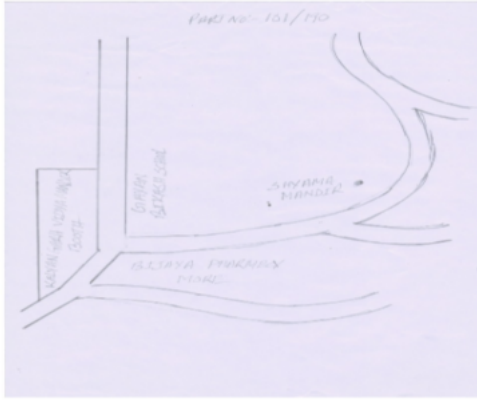

Nazri Naksha