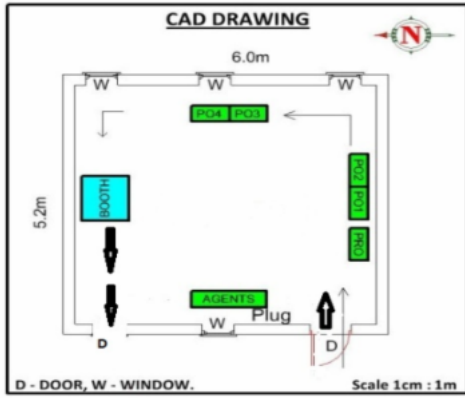

নির্বাচক নিবন্ধন আধিকারিকের স্বাক্ষর

Nazri Naksha

Google Map View

Polling Station Building Front View

Polling Station Front View

Cad View

Key MAP View

1	REO2222461	ফটো উপলব্ধ	2	REO2222479	ফটো উপলব্ধ	3	REO2130227	ফটো উপলব্ধ
নাম : দীপ ঘোষ পিতার নাম: তারক ঘোষ বাড়ির নং : 146/4 বয়স : 25 লিঙ্গ : পুরুষ			নাম : মৈনাক আচার্য পিতার নাম: মানিক আচার্য বাড়ির নং : 1372/এ/74 বয়স : 34 লিঙ্গ : পুরুষ			নাম : মানিক আচার্য পিতার নাম: কুলচন্দ্র আচার্য বাড়ির নং : 1372/A/4 বয়স : 77 লিঙ্গ : পুরুষ		
4	REO2460830	ফটো উপলব্ধ	5	REO2460863	ফটো উপলব্ধ	6	GWZ1553296	ফটো উপলব্ধ
নাম : তপতী আচার্য স্বামীর নাম: মানিক আচার্য বাড়ির নং : 1372/এ/4 বয়স : 71 লিঙ্গ : মহিলা			নাম : সায়নি আচার্য পিতার নাম: মানিক আচার্য বাড়ির নং : 1372/এ/4 বয়স : 38 লিঙ্গ : মহিলা			নাম : ভাস্কর আচার্য পিতার নাম: নারায়ন আচার্য বাড়ির নং : n0116 বয়স : 51 লিঙ্গ : পুরুষ		
7	GWZ1553304	ফটো উপলব্ধ	8	WB/13/088/495535	ফটো উপলব্ধ	9	WB/13/088/495441	ফটো উপলব্ধ
নাম : শিবশঙ্কর আচার্য পিতার নাম: নারায়ন আচার্য বাড়ির নং : n0116 বয়স : 49 লিঙ্গ : পুরুষ			নাম : রত্না আচার্য স্বামীর নাম: জ্যোতিষ আচার্য বাড়ির নং : n0116 বয়স : 56 লিঙ্গ : মহিলা			নাম : পরিমল কুণ্ডু পিতার নাম: সুরেন্দ্র কুণ্ডু বাড়ির নং : n0111 বয়স : 71 লিঙ্গ : পুরুষ		
10	WB/13/088/495442	ফটো উপলব্ধ	11	WB/13/088/495401	ফটো উপলব্ধ	12	WB/13/088/495400	ফটো উপলব্ধ
নাম : সোনেকা কুণ্ডু স্বামীর নাম: পরিমল কুণ্ডু বাড়ির নং : n0111 বয়স : 56 লিঙ্গ : মহিলা			নাম : নির্মল কুণ্ডু পিতার নাম: সুরেন্দ্র কুণ্ডু বাড়ির নং : n0111 বয়স : 59 লিঙ্গ : পুরুষ			নাম : লিপীকা কুণ্ডু স্বামীর নাম: নির্মল কুণ্ডু বাড়ির নং : n0111 বয়স : 53 লিঙ্গ : মহিলা		
13	REO1122027	ফটো উপলব্ধ	14	REO2460798	ফটো উপলব্ধ	Q 15	REO2460715	ফটো উপলব্ধ
নাম : অভিজিৎ কুন্ডু পিতার নাম: পরিমল কুন্ডু বাড়ির নং : n0111 বয়স : 36 লিঙ্গ : পুরুষ			নাম : শুভজিত কুণ্ডু পিতার নাম: নির্মল কুণ্ডু বাড়ির নং : 1382/4 বয়স : 24 লিঙ্গ : পুরুষ			নাম : সবিতা কুণ্ডু স্বামীর নাম: বিমল কুণ্ডু বাড়ির নং : বয়স : 37 লিঙ্গ : মহিলা		
16	REO2160125	ফটো উপলব্ধ	Q 17	REO2461010	ফটো উপলব্ধ	18	REO2768844	ফটো উপলব্ধ
নাম : সুমি কুণ্ডু দাস স্বামীর নাম: অভিজিৎ কুণ্ডু বাড়ির নং : n0111 বয়স : 32 লিঙ্গ : মহিলা			নাম : আলোরানী কুণ্ডু স্বামীর নাম: সঞ্জীব কুণ্ডু বাড়ির নং : N0296 বয়স : 51 লিঙ্গ : মহিলা			নাম : অনিকেত সরকার পিতার নাম: মনোজ সরকার বাড়ির নং : 819/14 কল্যানগড় বয়স : 22 লিঙ্গ : পুরুষ		
Q 19	WB/13/087/075300	ফটো উপলব্ধ	20	REO2460681	ফটো উপলব্ধ	21	REO1797943	ফটো উপলব্ধ
নাম : গোবিন্দ কুন্ডু পিতার নাম: ব্রজেশ্বর কুন্ডু বাড়ির নং : 94/2 বয়স : 57 লিঙ্গ : পুরুষ			নাম : অমিত কুমার মন্ডল পিতার নাম: অরবিন্দ মন্ডল বাড়ির নং : 1371/এ/4 কলয়নগড় বয়স : 24 লিঙ্গ : পুরুষ			নাম : গৌতম কর্মকার পিতার নাম: কৃষ্ণপদ কর্মকার বাড়ির নং : 85/2/B বয়স : 53 লিঙ্গ : পুরুষ		
22	GWZ2983815	ফটো উপলব্ধ	23	WB/13/088/495381	ফটো উপলব্ধ	24	GWZ2983971	ফটো উপলব্ধ
নাম : ছন্দা কর্মকার স্বামীর নাম: গৌতম কর্মকার বাড়ির নং : 85/2/B বয়স : 48 লিঙ্গ : মহিলা			নাম : বনশ্রী গুহ স্বামীর নাম: মলয় গুহ বাড়ির নং : n0121 বয়স : 56 লিঙ্গ : মহিলা			নাম : সুনীতা গুহ স্বামীর নাম: ধুব গুহ বাড়ির নং : n0121 বয়স : 47 লিঙ্গ : মহিলা		
25	WB/13/088/495386	ফটো উপলব্ধ	26	GWZ1810712	ফটো উপলব্ধ	27	GWZ2915247	ফটো উপলব্ধ
নাম : বিশ্বজিৎ গুহ পিতার নাম: রমনী গুহ বাড়ির নং : n0122 বয়স : 61 লিঙ্গ : পুরুষ			নাম : সুমন গুহ পিতার নাম: সত্যরঞ্জন গুহ বাড়ির নং : n0122 বয়স : 44 লিঙ্গ : পুরুষ			নাম : অর্পিতা গুহ স্বামীর নাম: সুমন গুহ বাড়ির নং : 1468/4 বয়স : 39 লিঙ্গ : মহিলা		
28	REO2130169	ফটো উপলব্ধ	29	REO2213783	ফটো উপলব্ধ	30	REO2549764	ফটো উপলব্ধ
নাম : মোনালিসা গুহ পিতার নাম: ধ্রুব গুহ বাড়ির নং : 1378/4 বয়স : 26 লিঙ্গ : মহিলা			নাম : সোমস্বতা গুহা পিতার নাম: বিশ্বজিৎ গুহা বাড়ির নং : 1378/4 বয়স : 25 লিঙ্গ : মহিলা			নাম : মলয় গুহ পিতার নাম: শিবশংকর গুহ বাড়ির নং : n0121 বয়স : 65 লিঙ্গ : পুরুষ		