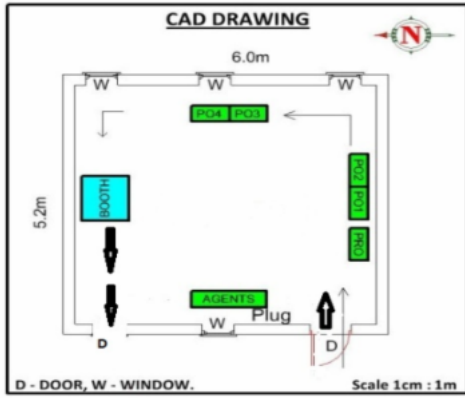

নির্বাচক নিবন্ধন আধিকারিকের স্বাক্ষর

Nazri Naksha

Google Map View

Polling Station Building Front View

Polling Station Front View

Cad View

Key MAP View

Q 1 নাম : ০০০০ ০০০ পিতার নাম : ০০০০ ০০০ বাড়ির নং : এন৪০৩/১০ বয়স : ২৪ লিঙ্গ : মহিলা	RBP2550838 ফটো উপলব্ধ	Q 2 নাম : ০০০০ ০০০ পিতার নাম : ০০০০ ০০০ বাড়ির নং : এন৪০৩/১০ বয়স : ৩২ লিঙ্গ : পুরুষ	RBP1107614 ফটো উপলব্ধ	3 নাম : দীপালী (চক্রবর্তী) কাজিলাল স্বামীর নাম : অমিত কাজিলাল বাড়ির নং : n0231 বয়স : ৫১ লিঙ্গ : মহিলা	WB/13/088/579627 ফটো উপলব্ধ
4 নাম : ০০০০০০ ০০০ পিতার নাম : ০০০০০০ ০০০ বাড়ির নং : এন২৯২/১৪ বয়স : ৩৪ লিঙ্গ : পুরুষ	ZXD2471521 ফটো উপলব্ধ	5 নাম : সান্ত্বিক ইন্দু পিতার নাম : মানস ইন্দু বাড়ির নং : ২৪/১০ বয়স : ২১ লিঙ্গ : পুরুষ	REO2744258 ফটো উপলব্ধ	6 নাম : তাপস কুমার ইন্দু পিতার নাম : বিন্দু চন্দ্র ইন্দু বাড়ির নং : ২৪/১০ বয়স : ৫০ লিঙ্গ : পুরুষ	REO2305936 ফটো উপলব্ধ
7 নাম : দেব নারায়ন ইন্দু পিতার নাম : ধীরেন্দ্রনাথ ইন্দু বাড়ির নং : n0165 বয়স : ৬০ লিঙ্গ : পুরুষ	WB/13/088/471520 ফটো উপলব্ধ	8 নাম : চন্দনা ইন্দু স্বামীর নাম : দেব নারায়ন ইন্দু বাড়ির নং : n0165 বয়স : ৬১ লিঙ্গ : মহিলা	REO2321263 ফটো উপলব্ধ	9 নাম : মানস ইন্দু মায়ের নাম : শোভারানী ইন্দু বাড়ির নং : n0134 বয়স : ৫৪ লিঙ্গ : পুরুষ	REO1265941 ফটো উপলব্ধ
10 নাম : শ্রীতমা ইন্দু স্বামীর নাম : মানস ইন্দু বাড়ির নং : ২৪/১০ বয়স : ৫২ লিঙ্গ : মহিলা	REO1799048 ফটো উপলব্ধ	11 নাম : সহেলী ইন্দু পিতার নাম : দেব নারায়ন ইন্দু বাড়ির নং : n0165 বয়স : ৩৩ লিঙ্গ : মহিলা	REO1386382 ফটো উপলব্ধ	12 নাম : সুপর্ণা ইন্দু স্বামীর নাম : চন্দ্রশেখর ইন্দু বাড়ির নং : n0174 বয়স : ৬২ লিঙ্গ : মহিলা	WB/13/088/471184 ফটো উপলব্ধ
13 নাম : শান্তনু ইন্দু পিতার নাম : চন্দ্রশেখর ইন্দু বাড়ির নং : n0174 বয়স : ৪৪ লিঙ্গ : পুরুষ	GWZ1812957 ফটো উপলব্ধ	14 নাম : শ্রেয়সী ইন্দু পিতার নাম : চন্দ্র শেখর ইন্দু বাড়ির নং : n0174 বয়স : ৩৪ লিঙ্গ : মহিলা	REO1266030 ফটো উপলব্ধ	15 নাম : কেয়া কুন্ডু পিতার নাম : শুকদেব কুন্ডু বাড়ির নং : এন১৪১৪ বয়স : ২৯ লিঙ্গ : মহিলা	REO1908151 ফটো উপলব্ধ
16 নাম : মালু কুন্ডু (সেনগুপ্ত) স্বামীর নাম : অসীম কুন্ডু বাড়ির নং : n0265 বয়স : ৪৯ লিঙ্গ : মহিলা	REO2305951 ফটো উপলব্ধ	17 নাম : শিবু কর পিতার নাম : নান্দু লাল কর বাড়ির নং : ৭৭০/১০ বয়স : ৫১ লিঙ্গ : পুরুষ	WB/13/088/471270 ফটো উপলব্ধ	18 নাম : রূপা কর স্বামীর নাম : শম্ভু কর বাড়ির নং : n0087 বয়স : ৫৩ লিঙ্গ : মহিলা	GWZ1816156 ফটো উপলব্ধ
Q 19 নাম : দীপালী কর স্বামীর নাম : দীপক কর বাড়ির নং : বয়স : ৬৪ লিঙ্গ : মহিলা	WB/13/088/471536 ফটো উপলব্ধ	20 নাম : সুজয় কর পিতার নাম : শম্ভু কর বাড়ির নং : n0087 বয়স : ২৭ লিঙ্গ : পুরুষ	REO2105948 ফটো উপলব্ধ	21 নাম : সর্বানি কর পিতার নাম : পরিমল কান্তি কর বাড়ির নং : ৭৭৬/১০ বয়স : ২৭ লিঙ্গ : মহিলা	REO2130276 ফটো উপলব্ধ
22 নাম : দীপাঞ্জন গাঙ্গুলী পিতার নাম : দেবব্রত গাঙ্গুলী বাড়ির নং : ৭৬২/১০ বয়স : ৩০ লিঙ্গ : পুরুষ	REO1798875 ফটো উপলব্ধ	23 নাম : প্রশান্ত কর পিতার নাম : দীপক কর বাড়ির নং : n0086 বয়স : ৪৫ লিঙ্গ : পুরুষ	GWZ2906535 ফটো উপলব্ধ	24 নাম : শম্ভু কর পিতার নাম : নারায়ণ কর বাড়ির নং : n0087 বয়স : ৫৯ লিঙ্গ : পুরুষ	REO2335735 ফটো উপলব্ধ
25 নাম : রবি কর পিতার নাম : নারায়ণ কর বাড়ির নং : n0087 বয়স : ৫৫ লিঙ্গ : পুরুষ	GWZ2795805 ফটো উপলব্ধ	26 নাম : ইতু কর স্বামীর নাম : রবি কর বাড়ির নং : n0087 বয়স : ৪০ লিঙ্গ : মহিলা	REO0736660 ফটো উপলব্ধ	27 নাম : দিপক বিশ্বাস পিতার নাম : মোহিনি বিশ্বাস বাড়ির নং : ৪১৩/১৪ বয়স : ৭৫ লিঙ্গ : পুরুষ	LXQ2092757 ফটো উপলব্ধ
28 নাম : বাসন্তী কর স্বামীর নাম : পরিমল কান্তি কর বাড়ির নং : n0206 বয়স : ৫৪ লিঙ্গ : মহিলা	GWZ2533693 ফটো উপলব্ধ	29 নাম : পরিমল কান্তি কর পিতার নাম : সুধীর চন্দ্র কর বাড়ির নং : n0207 বয়স : ৬১ লিঙ্গ : পুরুষ	GWZ2533735 ফটো উপলব্ধ	30 নাম : রতন কর পিতার নাম : সুধীর চন্দ্র কর বাড়ির নং : n0190 বয়স : ৩৯ লিঙ্গ : পুরুষ	REO1520949 ফটো উপলব্ধ