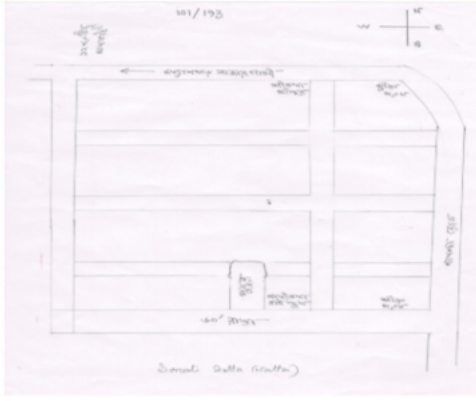

Nazri Naksha