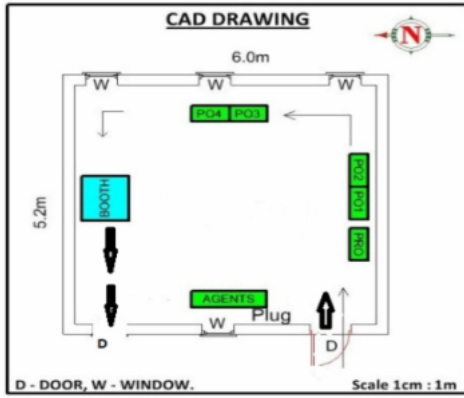

নির্বাচক নিবন্ধন আধিকারিকের স্বাক্ষর

Nazri Naksha

Google Map View

Polling Station Building Front View

Polling Station Front View

Cad View

Key MAP View

1 নাম : রামকৃষ্ণ দাস পিতার নাম: সঞ্জীত দাস বাড়ির নং : n0155 বয়স : 25 লিঙ্গ : পুরুষ	REO2224632 ফটো উপলব্ধ	2 নাম : আলো চক্রবর্তী স্বামীর নাম: তপস চক্রবর্তী বাড়ির নং : n0066 বয়স : 63 লিঙ্গ : মহিলা	REO2326825 ফটো উপলব্ধ	3 নাম : দীপাষিতা দাস (গুহ) স্বামীর নাম: রনজিৎ দাস বাড়ির নং : n0276 বয়স : 35 লিঙ্গ : মহিলা	REO1675867 ফটো উপলব্ধ
4 নাম : শম্পা হাজরা (ঘোষ) স্বামীর নাম: কাজল হাজরা বাড়ির নং : n0278 বয়স : 42 লিঙ্গ : মহিলা	GWZ2114106 ফটো উপলব্ধ	5 নাম : পূজা (দত্ত) হালদার পিতার নাম: পার্থ দত্ত বাড়ির নং : n0343 বয়স : 31 লিঙ্গ : মহিলা	REO1675024 ফটো উপলব্ধ	Q 6 নাম : তডিৎ কুণ্ডু পিতার নাম: বাবলু কুণ্ডু বাড়ির নং : 978/14বি বয়স : 21 লিঙ্গ : পুরুষ	REO2783843 ফটো উপলব্ধ
Q 7 নাম : সোমাত্রী কুণ্ডু পিতার নাম: বাবলু কুণ্ডু বাড়ির নং : 978/14বি বয়স : 24 লিঙ্গ : মহিলা	REO2464386 ফটো উপলব্ধ	8 নাম : পলি কুন্ডু স্বামীর নাম: পরেশ কুন্ডু বাড়ির নং : n0009 বয়স : 60 লিঙ্গ : মহিলা	WB/13/088/474350 ফটো উপলব্ধ	9 নাম : প্রদীপ কুন্ডু পিতার নাম: পরেশ কুন্ডু বাড়ির নং : n0009 বয়স : 35 লিঙ্গ : পুরুষ	REO1266154 ফটো উপলব্ধ
10 নাম : পূজা কুন্ডু পিতার নাম: পরেশ কুন্ডু বাড়ির নং : n0009 বয়স : 31 লিঙ্গ : মহিলা	REO1675362 ফটো উপলব্ধ	11 নাম : বাবলু কুন্ডু পিতার নাম: আদিত্য কুন্ডু বাড়ির নং : n0104 বয়স : 53 লিঙ্গ : পুরুষ	REO1169697 ফটো উপলব্ধ	12 নাম : মল্লিকা কুন্ডু (কর্মকার) স্বামীর নাম: বাবলু কুন্ডু বাড়ির নং : n0104 বয়স : 46 লিঙ্গ : মহিলা	REO1675339 ফটো উপলব্ধ
13 নাম : সুব্রত কুমার নাথ পিতার নাম: হরেন্দ্র কুমার নাথ বাড়ির নং : 1761/14 বয়স : 60 লিঙ্গ : পুরুষ	REO1520030 ফটো উপলব্ধ	14 নাম : টুম্পা শীল পিতার নাম: দীপক শীল বাড়ির নং : 0052 বয়স : 36 লিঙ্গ : মহিলা	ALD0586800 ফটো উপলব্ধ	15 নাম : সাহিল কর পিতার নাম: সমিত কর বাড়ির নং : 1348/বী/4 বয়স : 22 লিঙ্গ : পুরুষ	REO2682177 ফটো উপলব্ধ
16 নাম : পুতুল কর স্বামীর নাম: সুনীল কর বাড়ির নং : n0039 বয়স : 69 লিঙ্গ : মহিলা	WB/13/088/474520 ফটো উপলব্ধ	17 নাম : সুজিত কর পিতার নাম: সুনীল কর বাড়ির নং : n0039 বয়স : 41 লিঙ্গ : পুরুষ	GWZ2269694 ফটো উপলব্ধ	18 নাম : রুপা কর (পাল) স্বামীর নাম: সুজিত কর বাড়ির নং : 1340/14 বয়স : 29 লিঙ্গ : মহিলা	REO1906551 ফটো উপলব্ধ
19 নাম : সুনীল কর পিতার নাম: হরিপদ কর বাড়ির নং : n0039 বয়স : 69 লিঙ্গ : পুরুষ	REO1426402 ফটো উপলব্ধ	20 নাম : প্রবীর কর পিতার নাম: হরিপদ কর বাড়ির নং : n0052 বয়স : 52 লিঙ্গ : পুরুষ	GWZ1559335 ফটো উপলব্ধ	21 নাম : পুতুল সুত্রধর(কর) স্বামীর নাম: অনিল সুত্রধর বাড়ির নং : 0052 বয়স : 51 লিঙ্গ : মহিলা	WB/13/088/474232 ফটো উপলব্ধ
22 নাম : সুমিত্রারানী কর স্বামীর নাম: সত্যরঞ্জন কর বাড়ির নং : n0053 বয়স : 69 লিঙ্গ : মহিলা	WB/13/088/474517 ফটো উপলব্ধ	23 নাম : অমিত কর পিতার নাম: সত্যরঞ্জন কর বাড়ির নং : n0053 বয়স : 48 লিঙ্গ : পুরুষ	GWZ2534568 ফটো উপলব্ধ	24 নাম : সমিত কর পিতার নাম: সত্যরঞ্জন কর বাড়ির নং : n0053 বয়স : 49 লিঙ্গ : পুরুষ	WB/13/088/474514 ফটো উপলব্ধ
25 নাম : ঝুমা কর নাগ পিতার নাম: নারায়ন নাগ বাড়ির নং : n0361 বয়স : 48 লিঙ্গ : মহিলা	REO0640789 ফটো উপলব্ধ	Q 26 নাম : সোমা কর্মকার পিতার নাম: হৃদয় কর্মকার বাড়ির নং : বয়স : 35 লিঙ্গ : মহিলা	REO1266212 ফটো উপলব্ধ	Q 27 নাম : বিশুজিৎ কর্মকার পিতার নাম: হৃদয় চন্দ্র কর্মকার বাড়ির নং : 14/এ বয়স : 30 লিঙ্গ : পুরুষ	REO1799246 ফটো উপলব্ধ
28 নাম : শান্ত কর্মকার পিতার নাম: জীতেন্দ্র কর্মকার বাড়ির নং : n0001 বয়স : 69 লিঙ্গ : পুরুষ	WB/13/088/474156 ফটো উপলব্ধ	29 নাম : শেখর কর্মকার পিতার নাম: শান্ত কর্মকার বাড়ির নং : n0001 বয়স : 42 লিঙ্গ : পুরুষ	GWZ2534584 ফটো উপলব্ধ	Q 30 নাম : হৃদয় চন্দ্র কর্মকার পিতার নাম: সুরেশ চন্দ্র কর্মকার বাড়ির নং : বয়স : 58 লিঙ্গ : পুরুষ	REO0742262 ফটো উপলব্ধ