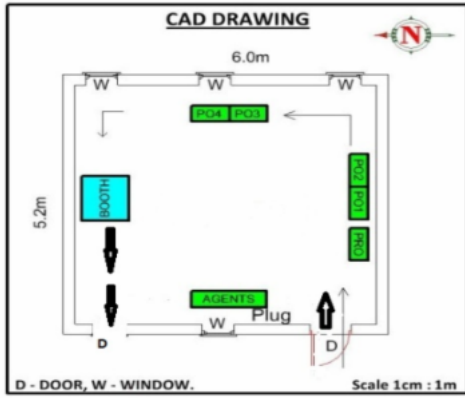

নির্বাচক নিবন্ধন আধিকারিকের স্বাক্ষর

Nazri Naksha

Google Map View

Polling Station Building Front View

Polling Station Front View

Cad View

Key MAP View

1 নাম : সুপর্ণা আচার্য (ভট্টাচার্য্য) স্বামীর নাম: তনয় আচার্য বাড়ির নং : n0121 বয়স : 26 লিঙ্গ : মহিলা	REO2135762 ফটো উপলব্ধ	2 নাম : নবমিতা আইচ(ঘোষ) স্বামীর নাম: দেবাশিষ আইচ বাড়ির নং : n0249 বয়স : 41 লিঙ্গ : মহিলা	REO1521517 ফটো উপলব্ধ	3 নাম : দীপ্তি বসু স্বামীর নাম: অশোক কুমার বসু বাড়ির নং : n0101 বয়স : 68 লিঙ্গ : মহিলা	WB/13/088/468158 ফটো উপলব্ধ
4 নাম : সুনীল কৃষ্ণ বসু পিতার নাম: মাখনলাল বসু বাড়ির নং : n0103 বয়স : 65 লিঙ্গ : পুরুষ	WB/13/088/468219 ফটো উপলব্ধ	5 নাম : সন্ধ্যা বসু স্বামীর নাম: সুনীল কৃষ্ণ বসু বাড়ির নং : n0103 বয়স : 64 লিঙ্গ : মহিলা	REO2539005 ফটো উপলব্ধ	6 নাম : অক্ষয় বসু পিতার নাম: অশোক কুমার বসু বাড়ির নং : n0101 বয়স : 43 লিঙ্গ : পুরুষ	GWZ1811827 ফটো উপলব্ধ
7 নাম : অর্ক বসু পিতার নাম: অশোক কুমার বসু বাড়ির নং : n0101 বয়স : 36 লিঙ্গ : পুরুষ	REO1122498 ফটো উপলব্ধ	8 নাম : সাযন্তিকা বসু পিতার নাম: শিবলাল বসু বাড়ির নং : n0336 বয়স : 25 লিঙ্গ : মহিলা	REO2393627 ফটো উপলব্ধ	9 নাম : শর্বানী ভৌমিক স্বামীর নাম: দিলীপ ভৌমিক বাড়ির নং : n0221 বয়স : 74 লিঙ্গ : মহিলা	REO1267079 ফটো উপলব্ধ
10 নাম : দিবাকর ভৌমিক পিতার নাম: দিলীপ ভৌমিক বাড়ির নং : n0222 বয়স : 50 লিঙ্গ : পুরুষ	REO1267087 ফটো উপলব্ধ	11 নাম : রেখা বিশ্বাস স্বামীর নাম: সুনীল বিশ্বাস বাড়ির নং : n0294 বয়স : 66 লিঙ্গ : মহিলা	REO2302446 ফটো উপলব্ধ	12 নাম : গোপাল বিশ্বাস পিতার নাম: সুনীল বিশ্বাস বাড়ির নং : n0293 বয়স : 46 লিঙ্গ : পুরুষ	GWZ1579036 ফটো উপলব্ধ
13 নাম : সম্পা বিশ্বাস স্বামীর নাম: গোপাল বিশ্বাস বাড়ির নং : n0248 বয়স : 41 লিঙ্গ : মহিলা	REO1521442 ফটো উপলব্ধ	14 নাম : শুভ্রা বিশ্বাস স্বামীর নাম: গোপাল বিশ্বাস বাড়ির নং : n0292 বয়স : 39 লিঙ্গ : মহিলা	REO1197151 ফটো উপলব্ধ	15 নাম : কুন্তল বিশ্বাস পিতার নাম: কমল বিশ্বাস বাড়ির নং : 1484/9 বয়স : 35 লিঙ্গ : পুরুষ	REO1122639 ফটো উপলব্ধ
16 নাম : নীলিমা চন্দ্র স্বামীর নাম: রাজিব চন্দ্র চন্দ্র বাড়ির নং : n0310 বয়স : 34 লিঙ্গ : মহিলা	REO1517135 ফটো উপলব্ধ	17 নাম : তাপস দাস পিতার নাম: অমল্য দাস বাড়ির নং : n0019 বয়স : 60 লিঙ্গ : পুরুষ	WB/13/088/468516 ফটো উপলব্ধ	18 নাম : ইলা দাস স্বামীর নাম: নির্মল দাস বাড়ির নং : n0028 বয়স : 56 লিঙ্গ : মহিলা	WB/13/088/468426 ফটো উপলব্ধ
19 নাম : মনি দাস স্বামীর নাম: অশোক দাস বাড়ির নং : n0057 বয়স : 50 লিঙ্গ : মহিলা	REO1122555 ফটো উপলব্ধ	20 নাম : সোমা (চন্দ্র) দাস স্বামীর নাম: শঙ্কর দাস বাড়ির নং : n0267 বয়স : 44 লিঙ্গ : মহিলা	GWZ1815844 ফটো উপলব্ধ	Q 21 নাম : অভিজিৎ দাস পিতার নাম: প্রভু দাস বাড়ির নং : 1470/9 কল্যাণগড় বয়স : 38 লিঙ্গ : পুরুষ	REO1907096 ফটো উপলব্ধ
22 নাম : পূজা দাস পিতার নাম: সঞ্জীব দাস বাড়ির নং : n0057 বয়স : 37 লিঙ্গ : মহিলা	REO1122621 ফটো উপলব্ধ	23 নাম : অরুণ দাস পিতার নাম: অনিল দাস বাড়ির নং : n0096 বয়স : 36 লিঙ্গ : পুরুষ	REO1122506 ফটো উপলব্ধ	24 নাম : সুভাষ দত্ত পিতার নাম: রবীন চন্দ্র দত্ত বাড়ির নং : n0050 বয়স : 52 লিঙ্গ : পুরুষ	WB/13/088/468134 ফটো উপলব্ধ
25 নাম : স্বপন দেব পিতার নাম: আশুতোষ দেব বাড়ির নং : 1478-এ/9 বয়স : 70 লিঙ্গ : পুরুষ	REO2828457 ফটো উপলব্ধ	26 নাম : মলিনা দেবনাথ(সিং) স্বামীর নাম: মেঘনাথ সিং বাড়ির নং : n0220 বয়স : 44 লিঙ্গ : মহিলা	REO1267053 ফটো উপলব্ধ	27 নাম : শতাব্দী দেবরায়(দত্ত) স্বামীর নাম: পিয়াল দেবরায় বাড়ির নং : n0234 বয়স : 37 লিঙ্গ : মহিলা	REO1267327 ফটো উপলব্ধ
28 নাম : রাভেনেলা দেব মায়ের নাম: স্বপন দেব বাড়ির নং : n0173 বয়স : 38 লিঙ্গ : পুরুষ	GWZ2795672 ফটো উপলব্ধ	29 নাম : চিন্তারানী দে স্বামীর নাম: সন্তোষ দে বাড়ির নং : n0087 বয়স : 67 লিঙ্গ : মহিলা	WB/13/088/468096 ফটো উপলব্ধ	30 নাম : বিশ্বনাথ দে পিতার নাম: সতীশ দে বাড়ির নং : n0272 বয়স : 64 লিঙ্গ : পুরুষ	GWZ1665009 ফটো উপলব্ধ