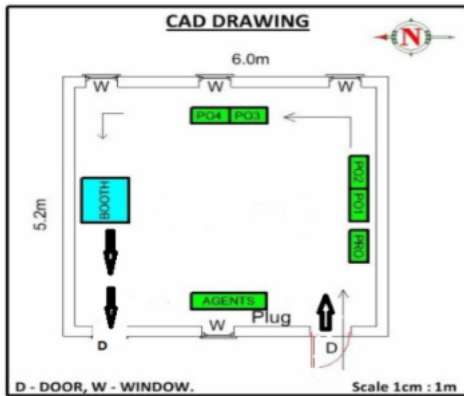

নির্বাচক নিবন্ধন আধিকারিকের স্বাক্ষর

Nazri Naksha

Google Map View

Polling Station Building Front View

Polling Station Front View

Cad View

Key MAP View

1 নাম : <input type="text"/> পিতার নাম: <input type="text"/> বাড়ির নং : এন000 বয়স : 32 লিঙ্গ : পুরুষ	IGN0638122 ফটো উপলব্ধ	2 নাম : সহেলী আইচ পিতার নাম: নদের চাঁদ আইচ বাড়ির নং : CN-25/1 বয়স : 24 লিঙ্গ : মহিলা	REO2437606 ফটো উপলব্ধ	3 নাম : বিক্রম কায়পুত্র পিতার নাম: সুকুমার কায়পুত্র বাড়ির নং : নং 204 বয়স : 25 লিঙ্গ : পুরুষ	REO2221083 ফটো উপলব্ধ
4 নাম : সুকুমার কায়পুত্র পিতার নাম: নেটো কায়পুত্র বাড়ির নং : n0204 বয়স : 46 লিঙ্গ : পুরুষ	GWZ1572593 ফটো উপলব্ধ	5 নাম : রোকৈয়া খাতুন পিতার নাম: মোকছেদ আলি মন্ডল বাড়ির নং : এন000 বয়স : 32 লিঙ্গ : মহিলা	REO2548659 ফটো উপলব্ধ	6 নাম : ফিরোজা বিবি স্বামীর নাম: সুকুমার কায়পুত্র বাড়ির নং : এন000 বয়স : 29 লিঙ্গ : মহিলা	REO2618304 ফটো উপলব্ধ
7 নাম : মিলটন গাইন পিতার নাম: হরলাল গাইন বাড়ির নং : n0064 বয়স : 49 লিঙ্গ : পুরুষ	REO2493955 ফটো উপলব্ধ	8 নাম : সুধা গাইন পিতার নাম: রিপন গাইন বাড়ির নং : এন0064 বয়স : 23 লিঙ্গ : মহিলা	REO2561231 ফটো উপলব্ধ	9 নাম : সন্ধ্যা মিস্ত্রী স্বামীর নাম: সুধীর মিস্ত্রী বাড়ির নং : n0064 বয়স : 57 লিঙ্গ : মহিলা	REO1602119 ফটো উপলব্ধ
10 নাম : সুধমা গাইন স্বামীর নাম: উপেন্দ্র নাথ গাইন বাড়ির নং : n0052 বয়স : 65 লিঙ্গ : মহিলা	WB/13/088/036021 ফটো উপলব্ধ	11 নাম : আহলাদী গাইন স্বামীর নাম: হরলাল গাইন বাড়ির নং : n0064 বয়স : 88 লিঙ্গ : মহিলা	WB/13/088/036125 ফটো উপলব্ধ	12 নাম : রামচরন গাইন পিতার নাম: হরলাল গাইন বাড়ির নং : n0064 বয়স : 68 লিঙ্গ : পুরুষ	WB/13/088/036126 ফটো উপলব্ধ
13 নাম : মুনালিনী গাইন স্বামীর নাম: রামচরন গাইন বাড়ির নং : n0064 বয়স : 55 লিঙ্গ : মহিলা	WB/13/088/036127 ফটো উপলব্ধ	14 নাম : রিপন গাইন পিতার নাম: হরলাল গাইন বাড়ির নং : n0064 বয়স : 63 লিঙ্গ : পুরুষ	WB/13/088/036133 ফটো উপলব্ধ	15 নাম : তাপসী গাইন স্বামীর নাম: রিপন গাইন বাড়ির নং : n0064 বয়স : 47 লিঙ্গ : মহিলা	GWZ2348654 ফটো উপলব্ধ
16 নাম : আরতি গাইন(বারুই) স্বামীর নাম: মিল্টন গাইন বাড়ির নং : n0064 বয়স : 40 লিঙ্গ : মহিলা	REO1951060 ফটো উপলব্ধ	17 নাম : প্রতিমা গাইন পিতার নাম: রাম চরন গাইন বাড়ির নং : n0064 বয়স : 30 লিঙ্গ : মহিলা	REO1951078 ফটো উপলব্ধ	18 নাম : সোমা গাঙ্গুলি স্বামীর নাম: সঞ্জীব গাঙ্গুলি বাড়ির নং : এন000 বয়স : 42 লিঙ্গ : মহিলা	REO2617777 ফটো উপলব্ধ
19 নাম : সোনালী গোলদার হাওলাদার স্বামীর নাম: সঞ্জয় কুমার হাওলাদার বাড়ির নং : শরত চন্দ্র ভবন বয়স : 29 লিঙ্গ : মহিলা	REO2423788 ফটো উপলব্ধ	20 নাম : সুচিত্রা চক্রবর্তী স্বামীর নাম: অমিত চক্রবর্তী বাড়ির নং : n0073 বয়স : 41 লিঙ্গ : মহিলা	GWZ2107803 ফটো উপলব্ধ	21 নাম : বিশ্বনাথ চক্রবর্তী পিতার নাম: সুশীল চক্রবর্তী বাড়ির নং : n0208 বয়স : 68 লিঙ্গ : পুরুষ	REO1602283 ফটো উপলব্ধ
22 নাম : সোমা চক্রবর্তী স্বামীর নাম: সোমনাথ চক্রবর্তী বাড়ির নং : n0232 বয়স : 39 লিঙ্গ : মহিলা	GWZ2551125 ফটো উপলব্ধ	23 নাম : অয়ন চক্রবর্তী পিতার নাম: অলোক চক্রবর্তী বাড়ির নং : এন000 বয়স : 24 লিঙ্গ : পুরুষ	REO2619922 ফটো উপলব্ধ	24 নাম : মনিকা চক্রবর্তী পিতার নাম: কৃষ্ণকান্ত চক্রবর্তী বাড়ির নং : এন0117 বয়স : 21 লিঙ্গ : মহিলা	REO2720878 ফটো উপলব্ধ
25 নাম : প্রিয়ম চক্রবর্তী পিতার নাম: প্রদীপ চক্রবর্তী বাড়ির নং : এন0096 বয়স : 23 লিঙ্গ : পুরুষ	REO2675023 ফটো উপলব্ধ	26 নাম : স্বপ্ন ঠাকুর পিতার নাম: নিতাই ঠাকুর বাড়ির নং : এন0023 বয়স : 60 লিঙ্গ : পুরুষ	REO2693380 ফটো উপলব্ধ	27 নাম : সম্পা ঠাকুর স্বামীর নাম: তাপস ঠাকুর বাড়ির নং : n0220 বয়স : 41 লিঙ্গ : মহিলা	REO1719020 ফটো উপলব্ধ
28 নাম : সুমি ঠাকুর মায়ের নাম: ধীরা ঠাকুর বাড়ির নং : এন0123 বয়স : 24 লিঙ্গ : মহিলা	REO2559482 ফটো উপলব্ধ	29 নাম : সুমন ঠাকুর পিতার নাম: স্বপ্ন ঠাকুর বাড়ির নং : 123 বয়স : 28 লিঙ্গ : পুরুষ	REO2158863 ফটো উপলব্ধ	30 নাম : লিটন দাস পিতার নাম: হীরালাল দাস বাড়ির নং : n0192 বয়স : 49 লিঙ্গ : পুরুষ	REO1311984 ফটো উপলব্ধ