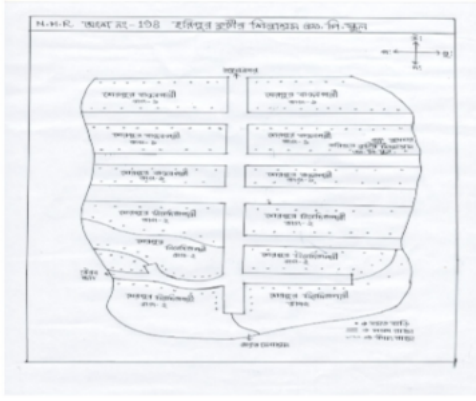

Nazri Naksha