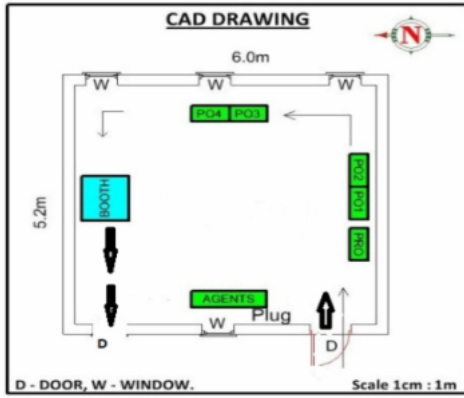

নির্বাচক নিবন্ধন আধিকারিকের স্বাক্ষর

Nazri Naksha

Google Map View

Polling Station Building Front View

Polling Station Front View

Cad View

Key MAP View

1 নাম : নন্দিতা (চ্যাটাঙ্গী) বিশ্বাস স্বামীর নাম: সন্দীপ বিশ্বাস বাড়ির নং : n0224 বয়স : 42 লিঙ্গ : মহিলা	GWZ2374627 ফটো উপলব্ধ	2 নাম : কাকলি (সেন) মজুমদার স্বামীর নাম: নিরুপম মজুমদার বাড়ির নং : n0226 বয়স : 49 লিঙ্গ : মহিলা	GWZ2811313 ফটো উপলব্ধ	3 নাম : তিথি (হালদার)রায় স্বামীর নাম: কালিদাস রায় বাড়ির নং : n0240 বয়স : 38 লিঙ্গ : মহিলা	GWZ2856896 ফটো উপলব্ধ
4 নাম : কোয়েল বিশ্বাস পিতার নাম: কৃষ্ণপদ বিশ্বাস বাড়ির নং : এন0001 বয়স : 30 লিঙ্গ : মহিলা	NNR1436724 ফটো উপলব্ধ	5 নাম : অধীর অধিকারী পিতার নাম: তারাপদ অধিকারী বাড়ির নং : 416/9 বয়স : 66 লিঙ্গ : পুরুষ	GWZ1185578 ফটো উপলব্ধ	6 নাম : অমিতা অধিকারী স্বামীর নাম: অধীর অধিকারী বাড়ির নং : 416/9 বয়স : 59 লিঙ্গ : মহিলা	WB/13/088/660353 ফটো উপলব্ধ
7 নাম : অভিজিৎ অধিকারী পিতার নাম: অধীর অধিকারী বাড়ির নং : n0001 বয়স : 39 লিঙ্গ : পুরুষ	GWZ2600120 ফটো উপলব্ধ	8 নাম : বিজয় আইচ পিতার নাম: চিত্তাহরন আইচ বাড়ির নং : n0002 বয়স : 63 লিঙ্গ : পুরুষ	WB/13/088/660452 ফটো উপলব্ধ	9 নাম : অনিতা আইচ স্বামীর নাম: বিজয় আইচ বাড়ির নং : n0002 বয়স : 53 লিঙ্গ : মহিলা	REO2553394 ফটো উপলব্ধ
10 নাম : বিটু আইচ পিতার নাম: বিজয় আইচ বাড়ির নং : n0002 বয়স : 32 লিঙ্গ : পুরুষ	REO1677483 ফটো উপলব্ধ	11 নাম : নীলদ্রী আচার্য পিতার নাম: মিলন আচার্য বাড়ির নং : n0003 বয়স : 31 লিঙ্গ : পুরুষ	REO1677236 ফটো উপলব্ধ	12 নাম : আরতি আচার্য পিতার নাম: যতীন্দ্রনাথ আচার্য বাড়ির নং : n0003 বয়স : 61 লিঙ্গ : মহিলা	WB/13/088/660114 ফটো উপলব্ধ
13 নাম : রীনা আচার্য স্বামীর নাম: মিলন আচার্য বাড়ির নং : n0003 বয়স : 51 লিঙ্গ : মহিলা	WB/13/088/660199 ফটো উপলব্ধ	14 নাম : মলিনা আচার্য স্বামীর নাম: দুলাল আচার্য বাড়ির নং : n0003 বয়স : 67 লিঙ্গ : মহিলা	WB/13/088/660198 ফটো উপলব্ধ	15 নাম : সৌমিত্র আচার্য পিতার নাম: দুলাল আচার্য বাড়ির নং : n0003 বয়স : 43 লিঙ্গ : পুরুষ	GWZ2331445 ফটো উপলব্ধ
16 নাম : পবিত্র রআচার্য পিতার নাম: দুলাল রআচার্য বাড়ির নং : n0003 বয়স : 40 লিঙ্গ : পুরুষ	GWZ2704070 ফটো উপলব্ধ	17 নাম : বিশ্বনাথ আচার্য পিতার নাম: সতীশ আচার্য বাড়ির নং : n0122 বয়স : 71 লিঙ্গ : পুরুষ	WB/13/088/660041 ফটো উপলব্ধ	18 নাম : অনিমা আচার্য স্বামীর নাম: বিশ্বজিৎ আচার্য বাড়ির নং : n0122 বয়স : 59 লিঙ্গ : মহিলা	WB/13/088/660269 ফটো উপলব্ধ
19 নাম : অর্পিতা আচার্য মায়ের নাম: অনিমা আচার্য বাড়ির নং : n0122 বয়স : 30 লিঙ্গ : মহিলা	REO1801711 ফটো উপলব্ধ	20 নাম : অভিষেক আচার্য পিতার নাম: বিশ্বজিৎ আচার্য বাড়ির নং : n0122 বয়স : 36 লিঙ্গ : পুরুষ	REO1269190 ফটো উপলব্ধ	21 নাম : ইন্দ্রজিৎ আচার্য পিতার নাম: বিনয় ভূষণ আচার্য বাড়ির নং : নীল বয়স : 55 লিঙ্গ : পুরুষ	REO2854909 ফটো উপলব্ধ
22 নাম : মিলন আচার্য পিতার নাম: যতীন্দ্র আচার্য বাড়ির নং : n0003 বয়স : 60 লিঙ্গ : পুরুষ	REO2877769 ফটো উপলব্ধ	23 নাম : রিয়া আচার্য পিতার নাম: মিলন আচার্য বাড়ির নং : 338/9 বয়স : 22 লিঙ্গ : মহিলা	REO2806008 ফটো উপলব্ধ	24 নাম : সৌমি আচার্য ভট্টাচার্য স্বামীর নাম: সৌমিত্র আচার্য বাড়ির নং : n0259 বয়স : 29 লিঙ্গ : মহিলা	REO2080943 ফটো উপলব্ধ
25 নাম : তপতী আচার্য(রায়) স্বামীর নাম: ইন্দ্রজিৎ আচার্য বাড়ির নং : 183 বয়স : 42 লিঙ্গ : মহিলা	GWZ2190379 ফটো উপলব্ধ	26 নাম : নিলীমা উপাধ্যায় স্বামীর নাম: রাধেশ্যাম উপাধ্যায় বাড়ির নং : n0081 বয়স : 65 লিঙ্গ : মহিলা	GWZ1185750 ফটো উপলব্ধ	27 নাম : মিঠুন উপাধ্যায় মায়ের নাম: নিলীমা উপাধ্যায় বাড়ির নং : n0081 বয়স : 43 লিঙ্গ : পুরুষ	GWZ2600138 ফটো উপলব্ধ
28 নাম : শুকদেব কুন্ডু পিতার নাম: মৃত বসন্ত কুন্ডু বাড়ির নং : n0007 বয়স : 67 লিঙ্গ : পুরুষ	GWZ1542067 ফটো উপলব্ধ	29 নাম : কল্পনা কুন্ডু স্বামীর নাম: শুকদেব কুন্ডু বাড়ির নং : n0007 বয়স : 63 লিঙ্গ : মহিলা	WB/13/088/660087 ফটো উপলব্ধ	30 নাম : সঞ্জয় কুন্ডু পিতার নাম: রাধেশ্যাম কুন্ডু বাড়ির নং : n0024 বয়স : 44 লিঙ্গ : পুরুষ	GWZ1814755 ফটো উপলব্ধ