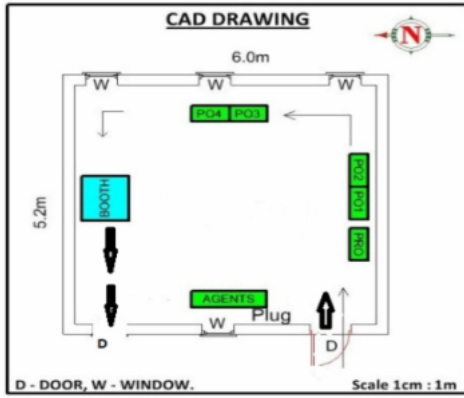

নির্বাচক নিবন্ধন আধিকারিকের স্বাক্ষর

Nazri Naksha

Google Map View

Polling Station Building Front View

Polling Station Front View

Cad View

Key MAP View

1 নাম : মোহাম্মদ জব্বার মিয়া পিতার নাম: সোলেমান হাজী মনসুর বাড়ির নং : n0136 বয়স : 51 লিঙ্গ : পুরুষ	REO2705465 ফটো উপলব্ধ	2 নাম : তন্ময় রায় পিতার নাম: তরুণ রায় বাড়ির নং : 195/2 বয়স : 32 লিঙ্গ : পুরুষ	REO1678192 ফটো উপলব্ধ	3 নাম : দিবাকর আচার্য পিতার নাম: গোপাল আচার্য বাড়ির নং : n0033 বয়স : 43 লিঙ্গ : পুরুষ	GWZ2607778 ফটো উপলব্ধ
4 নাম : সূতপা আচার্য স্বামীর নাম: সুবল আচার্য বাড়ির নং : n0033 বয়স : 59 লিঙ্গ : মহিলা	WB/13/088/681184 ফটো উপলব্ধ	5 নাম : ভাস্কর আচার্য পিতার নাম: দুলাল আচার্য বাড়ির নং : n0033 বয়স : 46 লিঙ্গ : পুরুষ	GWZ1545003 ফটো উপলব্ধ	6 নাম : শেখর আচার্য পিতার নাম: দুলাল আচার্য বাড়ির নং : n0033 বয়স : 42 লিঙ্গ : পুরুষ	GWZ2339471 ফটো উপলব্ধ
7 নাম : পাপিয়া আচার্য স্বামীর নাম: ভাস্কর আচার্য বাড়ির নং : n0269 বয়স : 38 লিঙ্গ : মহিলা	CHV2993806 ফটো উপলব্ধ	8 নাম : সুজিত কুমার আচার্য ভাদুরী পিতার নাম: রবীন্দ্র আচার্য বাড়ির নং : n0122 বয়স : 55 লিঙ্গ : পুরুষ	REO2312924 ফটো উপলব্ধ	9 নাম : সাধী আচার্য পিতার নাম: গোপাল আচার্য বাড়ির নং : 126/2 বয়স : 33 লিঙ্গ : মহিলা	REO1390905 ফটো উপলব্ধ
10 নাম : সুবল আচার্য পিতার নাম: বঙ্কিম আচার্য বাড়ির নং : n0033 বয়স : 63 লিঙ্গ : পুরুষ	REO2000974 ফটো উপলব্ধ	11 নাম : কৃষ্ণা আচার্য স্বামীর নাম: গোপাল আচার্য বাড়ির নং : n0033 বয়স : 56 লিঙ্গ : মহিলা	REO2315398 ফটো উপলব্ধ	12 নাম : গোপাল আচার্য পিতার নাম: বঙ্কিম আচার্য বাড়ির নং : n0033 বয়স : 66 লিঙ্গ : পুরুষ	REO2316263 ফটো উপলব্ধ
13 নাম : শিখা আচার্য ভাদুরী স্বামীর নাম: সুজিত কুমার আচার্য ভাদুরী বাড়ির নং : 218/2 অশোকনগর বয়স : 55 লিঙ্গ : মহিলা	REO2312932 ফটো উপলব্ধ	14 নাম : রাধা আচার্য স্বামীর নাম: দুলাল চন্দ্র আচার্য বাড়ির নং : 126/2 বয়স : 65 লিঙ্গ : মহিলা	WB/13/088/681320 ফটো উপলব্ধ	15 নাম : দুলাল চন্দ্র আচার্য পিতার নাম: বঙ্কিম আচার্য বাড়ির নং : 126/2 বয়স : 77 লিঙ্গ : পুরুষ	WB/13/088/681319 ফটো উপলব্ধ
16 নাম : সংগীতা আচার্য স্বামীর নাম: দিবাকর আচার্য বাড়ির নং : 126/2 বয়স : 31 লিঙ্গ : মহিলা	REO1802735 ফটো উপলব্ধ	17 নাম : সৈকত আচার্য পিতার নাম: সুবল আচার্য বাড়ির নং : 126/2 বয়স : 30 লিঙ্গ : পুরুষ	REO1802743 ফটো উপলব্ধ	18 নাম : শুভজিৎ আচার্য ভাদুরী পিতার নাম: সুজিত আচার্য ভাদুরী বাড়ির নং : 218/2 বয়স : 31 লিঙ্গ : পুরুষ	REO1678200 ফটো উপলব্ধ
19 নাম : সন্ধ্যা আচার্য চৌধুরী পিতার নাম: সত্যেন্দ্র আচার্য চৌধুরী বাড়ির নং : n0273 বয়স : 56 লিঙ্গ : মহিলা	WB/13/088/492384 ফটো উপলব্ধ	20 নাম : সুস্মিতা আচার্য(দত্ত) স্বামীর নাম: শেখর আচার্য বাড়ির নং : 126/2 বয়স : 35 লিঙ্গ : মহিলা	REO1128339 ফটো উপলব্ধ	21 নাম : পাভেল কর পিতার নাম: বিদ্যৎ কর বাড়ির নং : 115/2 বয়স : 30 লিঙ্গ : পুরুষ	REO1802917 ফটো উপলব্ধ
22 নাম : কবিতা কর(দত্ত) স্বামীর নাম: বিদ্যৎ কর বাড়ির নং : n0011 বয়স : 60 লিঙ্গ : মহিলা	REO1390277 ফটো উপলব্ধ	23 নাম : মুনমুন কর পিতার নাম: অনিল কর বাড়ির নং : n0011 বয়স : 55 লিঙ্গ : মহিলা	WB/13/088/681460 ফটো উপলব্ধ	24 নাম : মালতী সাধুখাঁ (কর) স্বামীর নাম: বিশ্বদেব কর বাড়ির নং : n0011 বয়স : 42 লিঙ্গ : মহিলা	GWZ2838381 ফটো উপলব্ধ
25 নাম : দিপালী কর স্বামীর নাম: অনিল কর বাড়ির নং : n0011 বয়স : 69 লিঙ্গ : মহিলা	WB/13/088/681459 ফটো উপলব্ধ	26 নাম : করিশ্মা কর পিতার নাম: বিপ্লব কর বাড়ির নং : n0011 বয়স : 28 লিঙ্গ : মহিলা	REO2001055 ফটো উপলব্ধ	# 27 নাম : সুইটি ঘোষ স্বামীর নাম: বিশ্বদেব ঘোষ বাড়ির নং : n0368 বয়স : 43 লিঙ্গ : মহিলা	REO2081289 ফটো উপলব্ধ
28 নাম : তাপস কর্মকার পিতার নাম: বাবুল কর্মকার বাড়ির নং : এন0178/2 বয়স : 35 লিঙ্গ : পুরুষ	REO0703678 ফটো উপলব্ধ	29 নাম : সাধনা কর্মকার স্বামীর নাম: বাবুল কর্মকার বাড়ির নং : এন0178/2 বয়স : 50 লিঙ্গ : মহিলা	REO2553287 ফটো উপলব্ধ	30 নাম : পার্থ কর্মকার পিতার নাম: বাবুল কর্মকার বাড়ির নং : 178/2 বয়স : 41 লিঙ্গ : পুরুষ	GWZ2694073 ফটো উপলব্ধ