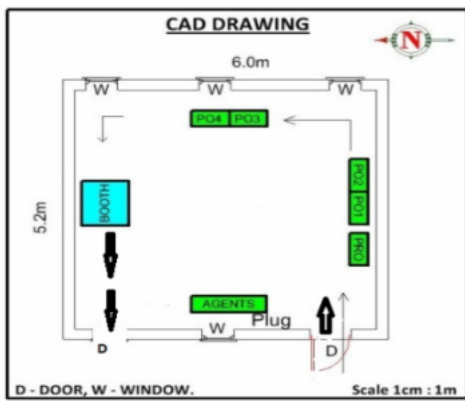

নির্বাচক নিবন্ধন আধিকারিকের স্বাক্ষর

Nazri Naksha

Google Map View

Polling Station Building Front View

Polling Station Front View

Cad View

Key MAP View

1 নাম : শ্রীময়ী (পাল) সাহা স্বামীর নাম: স্বপন সাহা বাড়ির নং : n0263 বয়স : 34 লিঙ্গ : মহিলা	REO1396324 ফটো উপলব্ধ	2 নাম : পিংকি (সরকার) পাল স্বামীর নাম: অমিত পাল বাড়ির নং : n0260 বয়স : 33 লিঙ্গ : মহিলা	REO1529031 ফটো উপলব্ধ	3 নাম : নবকুমার আচার্য্য পিতার নাম: সুশীল আচার্য্য বাড়ির নং : n0066 বয়স : 54 লিঙ্গ : পুরুষ	REO0823252 ফটো উপলব্ধ
4 নাম : ত্রিদিপ দত্ত রায় পিতার নাম: ধীরেন্দ্র দত্তরায় বাড়ির নং : 18/6 বয়স : 40 লিঙ্গ : পুরুষ	REO2377737 ফটো উপলব্ধ	5 নাম : সন্দীপ কুণ্ডু পিতার নাম: শিব শঙ্কর কুণ্ডু বাড়ির নং : 8 এন পী সী বয়স : 25 লিঙ্গ : পুরুষ	REO2563401 ফটো উপলব্ধ	6 নাম : রাজদীপ কুণ্ডু পিতার নাম: সন্দীপ কুণ্ডু বাড়ির নং : 2/6 বয়স : 24 লিঙ্গ : পুরুষ	REO2483329 ফটো উপলব্ধ
7 নাম : অভিজিৎ কুণ্ডু পিতার নাম: গনেশ কুণ্ডু বাড়ির নং : 123/6 বয়স : 27 লিঙ্গ : পুরুষ	REO2082576 ফটো উপলব্ধ	8 নাম : শর্মিষ্ঠা কুণ্ডু (দে) স্বামীর নাম: শঙ্কু রঞ্জন দে বাড়ির নং : 11নং ওয়ার্ড বয়স : 44 লিঙ্গ : মহিলা	GWZ2343986 ফটো উপলব্ধ	9 নাম : সরস্বতী কুণ্ডু স্বামীর নাম: শিবশঙ্কর কুণ্ডু বাড়ির নং : এন000 বয়স : 56 লিঙ্গ : মহিলা	REO2573590 ফটো উপলব্ধ
10 নাম : পারমিতা কুণ্ডু পিতার নাম: শিব শঙ্কর কুণ্ডু বাড়ির নং : 89-n.p.c. বয়স : 28 লিঙ্গ : মহিলা	REO2002533 ফটো উপলব্ধ	11 নাম : সুমন কুণ্ডু পিতার নাম: বিশ্বনাথ কুণ্ডু বাড়ির নং : n0163 বয়স : 32 লিঙ্গ : পুরুষ	REO1680248 ফটো উপলব্ধ	12 নাম : অনুরাগ কুণ্ডু পিতার নাম: অভিজিৎ কুণ্ডু বাড়ির নং : 92 এনপিসি বয়স : 22 লিঙ্গ : পুরুষ	REO2702546 ফটো উপলব্ধ
13 নাম : অবন্তিকা সাহা পিতার নাম: হারাধন সাহা বাড়ির নং : 89 এনপিসি, 11 নং. ওয়ার্ড বয়স : 21 লিঙ্গ : মহিলা	REO2759827 ফটো উপলব্ধ	14 নাম : রুস্পা কুণ্ডু পিতার নাম: রঞ্জিৎ কুণ্ডু বাড়ির নং : ৯২ এ বয়স : 42 লিঙ্গ : মহিলা	GWZ2337921 ফটো উপলব্ধ	15 নাম : তপন কুণ্ডু পিতার নাম: অমরচন্দ্র কুণ্ডু বাড়ির নং : n0184 বয়স : 52 লিঙ্গ : পুরুষ	REO2377539 ফটো উপলব্ধ
16 নাম : রবীন্দ্র নাথ সাহা পিতার নাম: সন্তোষ কুমার সাহা বাড়ির নং : 112 , এন পি সি বয়স : 64 লিঙ্গ : পুরুষ	GWZ1533413 ফটো উপলব্ধ	17 নাম : দীপা কুণ্ডু স্বামীর নাম: রণজিৎ কুমার কুণ্ডু বাড়ির নং : ৯২ এন পি সি বয়স : 67 লিঙ্গ : মহিলা	REO2376382 ফটো উপলব্ধ	18 নাম : স্বপ্না কুণ্ডু স্বামীর নাম: সত্যজিত কুণ্ডু বাড়ির নং : n0180 বয়স : 58 লিঙ্গ : মহিলা	REO2773497 ফটো উপলব্ধ
19 নাম : রঞ্জিত কুমার কুণ্ডু পিতার নাম: জগদীশ চন্দ্র কুণ্ডু বাড়ির নং : 92 বয়স : 73 লিঙ্গ : পুরুষ	GWZ2837037 ফটো উপলব্ধ	20 নাম : শ্রাবণী কুণ্ডু পিতার নাম: গৌতম কুণ্ডু বাড়ির নং : 25/6 বয়স : 25 লিঙ্গ : মহিলা	REO2196251 ফটো উপলব্ধ	21 নাম : বেলা কুণ্ডু স্বামীর নাম: শ্রীকৃষ্ণ কুণ্ডু বাড়ির নং : n0003 বয়স : 70 লিঙ্গ : মহিলা	REO2424380 ফটো উপলব্ধ
22 নাম : গৌতম কুণ্ডু পিতার নাম: গৌরাজ কুণ্ডু বাড়ির নং : 25/6 বয়স : 57 লিঙ্গ : পুরুষ	GWZ2934271 ফটো উপলব্ধ	23 নাম : জয়দীপ কুণ্ডু পিতার নাম: শ্রীকৃষ্ণ কুণ্ডু বাড়ির নং : n0003 বয়স : 56 লিঙ্গ : পুরুষ	GWZ1213917 ফটো উপলব্ধ	24 নাম : সুরত কুণ্ডু পিতার নাম: গৌতম কুণ্ডু বাড়ির নং : n00282 বয়স : 27 লিঙ্গ : পুরুষ	REO2082725 ফটো উপলব্ধ
25 নাম : কাননবালা কুণ্ডু স্বামীর নাম: অমরচন্দ্র কুণ্ডু বাড়ির নং : n0184 বয়স : 76 লিঙ্গ : মহিলা	REO2377612 ফটো উপলব্ধ	26 নাম : অঞ্জনা কুণ্ডু (চক্রবর্তী) স্বামীর নাম: জয়দীপ কুণ্ডু বাড়ির নং : n0003 বয়স : 47 লিঙ্গ : মহিলা	GWZ2705838 ফটো উপলব্ধ	27 নাম : লক্ষ্মী কুণ্ডু স্বামীর নাম: সন্দীপ কুণ্ডু বাড়ির নং : n0003 বয়স : 52 লিঙ্গ : মহিলা	REO2377273 ফটো উপলব্ধ
28 নাম : তিয়াশা কুণ্ডু পিতার নাম: জয়দীপ কুণ্ডু বাড়ির নং : 2/6 বয়স : 26 লিঙ্গ : মহিলা	REO2163202 ফটো উপলব্ধ	29 নাম : রুমা তালুকদার স্বামীর নাম: দিলীপ কুমার তালুকদার বাড়ির নং : 123/6 বয়স : 47 লিঙ্গ : মহিলা	REO2196376 ফটো উপলব্ধ	30 নাম : মুক্তি কুণ্ডু স্বামীর নাম: তপন কুণ্ডু বাড়ির নং : n0184 বয়স : 44 লিঙ্গ : মহিলা	GWZ1814599 ফটো উপলব্ধ