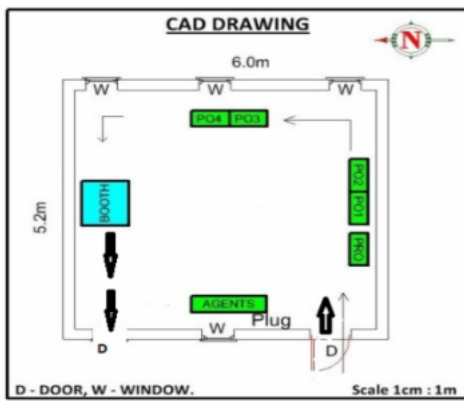

নির্বাচক নিবন্ধন আধিকারিকের স্বাক্ষর

Nazri Naksha

Google Map View

Polling Station Building Front View

Polling Station Front View

Cad View

Key MAP View

1 নাম : জলি (সোম) ঘোষ স্বামীর নাম: দেবী সোম বাড়ির নং : n0132 বয়স : 36 লিঙ্গ : মহিলা	REO1279934 ফটো উপলব্ধ	2 নাম : হরেকৃষ্ণ দেবনাথ পিতার নাম: সুরেন্দ্র দেবনাথ বাড়ির নং : 388/এ/1 বয়স : 70 লিঙ্গ : পুরুষ	REO2502144 ফটো উপলব্ধ	3 নাম : শিপ্রা দেবনাথ স্বামীর নাম: হরেকৃষ্ণ দেবনাথ বাড়ির নং : n0071 বয়স : 63 লিঙ্গ : মহিলা	REO2548204 ফটো উপলব্ধ
4 নাম : দেবনাথ কবিরাজ পিতার নাম: শম্ভু কবিরাজ বাড়ির নং : 1 নং গোড়াউন বয়স : 39 লিঙ্গ : পুরুষ	GWZ2564722 ফটো উপলব্ধ	5 নাম : জয়ীতা কবিরাজ স্বামীর নাম: দেবনাথ কবিরাজ বাড়ির নং : ১ নো. গোড়াউন, অশোকনগর বয়স : 37 লিঙ্গ : মহিলা	REO1277235 ফটো উপলব্ধ	6 নাম : শংকর কবিরাজ পিতার নাম: বাবুরাম কবিরাজ বাড়ির নং : n0060 বয়স : 65 লিঙ্গ : পুরুষ	WB/13/088/684360 ফটো উপলব্ধ
7 নাম : সরস্বতী কবিরাজ স্বামীর নাম: শংকর কবিরাজ বাড়ির নং : n0060 বয়স : 59 লিঙ্গ : মহিলা	WB/13/088/684305 ফটো উপলব্ধ	8 নাম : পূজা কবিরাজ পিতার নাম: শঙ্কর কবিরাজ বাড়ির নং : n0060 বয়স : 32 লিঙ্গ : মহিলা	REO1536945 ফটো উপলব্ধ	9 নাম : আশীষ কুমার কুশারী পিতার নাম: যতীন্দ্রলাল কুশারী বাড়ির নং : n0082 বয়স : 65 লিঙ্গ : পুরুষ	REO2331163 ফটো উপলব্ধ
10 নাম : দেবাশিস কুশারী পিতার নাম: যতীন্দ্রলাল কুশারী বাড়ির নং : 591/1, অশোকনগর বয়স : 58 লিঙ্গ : পুরুষ	REO2825594 ফটো উপলব্ধ	11 নাম : ইতু কুশারী স্বামীর নাম: দেবাশীষ কুশারী বাড়ির নং : n0082 বয়স : 51 লিঙ্গ : মহিলা	GWZ2923746 ফটো উপলব্ধ	12 নাম : তমালী কুশারী পিতার নাম: আশীষ কুশারী বাড়ির নং : n0082 বয়স : 31 লিঙ্গ : মহিলা	REO1680388 ফটো উপলব্ধ
13 নাম : রিমলী কুশারী পিতার নাম: দেবাশীষ কুশারী বাড়ির নং : 591/1 বয়স : 25 লিঙ্গ : মহিলা	REO2196392 ফটো উপলব্ধ	14 নাম : আকাশ কুশারী পিতার নাম: দেবাশীষ কুশারী বাড়ির নং : 591/1 বয়স : 25 লিঙ্গ : পুরুষ	REO2196400 ফটো উপলব্ধ	15 নাম : নাসিমা খাতুন পিতার নাম: শম্ভু টালী বাড়ির নং : এন00 বয়স : 34 লিঙ্গ : মহিলা	REO2569333 ফটো উপলব্ধ
16 নাম : সমিরা খাতুন পিতার নাম: শম্ভু টালী বাড়ির নং : এন00 বয়স : 27 লিঙ্গ : মহিলা	REO2569382 ফটো উপলব্ধ	17 নাম : শেউলি খাতুন পিতার নাম: শম্ভু টালী বাড়ির নং : এন00 বয়স : 32 লিঙ্গ : মহিলা	REO2569366 ফটো উপলব্ধ	18 নাম : তন্ময় গাঙ্গুলী পিতার নাম: অমলেন্দু গাঙ্গুলী বাড়ির নং : n0040 বয়স : 45 লিঙ্গ : পুরুষ	GWZ1529585 ফটো উপলব্ধ
19 নাম : সীমা গাঙ্গুলী স্বামীর নাম: শ্যামলেন্দু গাঙ্গুলী বাড়ির নং : n0040 বয়স : 69 লিঙ্গ : মহিলা	REO2901577 ফটো উপলব্ধ	20 নাম : মৃন্ময় গাঙ্গুলী পিতার নাম: শ্যামলেন্দু গাঙ্গুলী বাড়ির নং : n0040 বয়স : 41 লিঙ্গ : পুরুষ	REO0829572 ফটো উপলব্ধ	21 নাম : লিলি গাঙ্গুলী স্বামীর নাম: অমলেন্দু গাঙ্গুলী বাড়ির নং : n0040 বয়স : 74 লিঙ্গ : মহিলা	REO2331460 ফটো উপলব্ধ
22 নাম : অমলেন্দু গাঙ্গুলী পিতার নাম: অমল্য গাঙ্গুলী বাড়ির নং : n0040 বয়স : 75 লিঙ্গ : পুরুষ	REO2331494 ফটো উপলব্ধ	23 নাম : শান্তিরাম ঘোষ পিতার নাম: গঙ্গারাম ঘোষ বাড়ির নং : n0001 বয়স : 75 লিঙ্গ : পুরুষ	WB/13/088/684182 ফটো উপলব্ধ	24 নাম : অনিতা ঘোষ স্বামীর নাম: শান্তিরাম ঘোষ বাড়ির নং : n0001 বয়স : 66 লিঙ্গ : মহিলা	WB/13/088/684356 ফটো উপলব্ধ
25 নাম : অনিবার্ন ঘোষ পিতার নাম: শান্তিরাম ঘোষ বাড়ির নং : n0001 বয়স : 39 লিঙ্গ : পুরুষ	GWZ2705887 ফটো উপলব্ধ	26 নাম : অরুণাভ ঘোষ পিতার নাম: খোকন ঘোষ বাড়ির নং : n0036 বয়স : 51 লিঙ্গ : পুরুষ	WB/13/088/684357 ফটো উপলব্ধ	27 নাম : তীর্থা ঘোষ পিতার নাম: উজ্জল ঘোষ বাড়ির নং : n0046 বয়স : 32 লিঙ্গ : মহিলা	REO1524677 ফটো উপলব্ধ
28 নাম : সুব্রত ঘোষ পিতার নাম: মনীন্দ্র ঘোষ বাড়ির নং : n0047 বয়স : 54 লিঙ্গ : পুরুষ	WB/13/088/684199 ফটো উপলব্ধ	29 নাম : সন্দীপ ঘোষ পিতার নাম: নিখিল ঘোষ বাড়ির নং : n0124 বয়স : 48 লিঙ্গ : পুরুষ	REO1524792 ফটো উপলব্ধ	30 নাম : ঝুমা ঘোষ স্বামীর নাম: সন্দীপ ঘোষ বাড়ির নং : n0131 বয়স : 43 লিঙ্গ : মহিলা	GWZ2551562 ফটো উপলব্ধ