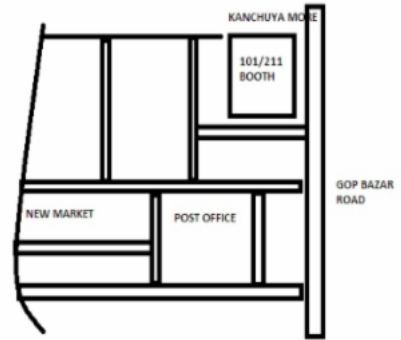

নির্বাচক নিবন্ধন আধিকারিকের স্বাক্ষর

Nazri Naksha

Google Map View

Polling Station Building Front View

Polling Station Front View

Cad View

Key MAP View

1 নাম : নবমিতা বসু স্বামীর নাম: শুভজিৎ আইচ বাড়ির নং : 540/এ/1 বয়স : 39 লিঙ্গ : মহিলা	CKW4571782 ফটো উপলব্ধ	2 নাম : কাজল আইচ স্বামীর নাম: শৈলেশ চন্দ্র আইচ বাড়ির নং : n0037 বয়স : 69 লিঙ্গ : মহিলা	REO2714947 ফটো উপলব্ধ	3 নাম : শুভজিত আইচ পিতার নাম: শৈলেশ চন্দ্র আইচ বাড়ির নং : 540/এ/1 বয়স : 48 লিঙ্গ : পুরুষ	GWZ1531128 ফটো উপলব্ধ
4 নাম : পারুল আচার্য্য স্বামীর নাম: হরকৃষ্ণ আচার্য্য বাড়ির নং : n0011 বয়স : 76 লিঙ্গ : মহিলা	GWZ2838696 ফটো উপলব্ধ	5 নাম : নীললোহিত সরকার পিতার নাম: বিপ্লব সরকার বাড়ির নং : n0102 বয়স : 32 লিঙ্গ : পুরুষ	REO1680487 ফটো উপলব্ধ	6 নাম : সুপর্ণা সরকার স্বামীর নাম: বিপ্লব সরকার বাড়ির নং : n0102 বয়স : 58 লিঙ্গ : মহিলা	WB/13/088/687382 ফটো উপলব্ধ
# 7 নাম : বলাই চন্দ্র ওরাং পিতার নাম: শ্যাম সুন্দর ওরাং বাড়ির নং : 560/এ/1 বয়স : 62 লিঙ্গ : পুরুষ	MGS2239341 ফটো উপলব্ধ	8 নাম : দুলাল কুন্ডু পিতার নাম: গোপাল কুন্ডু বাড়ির নং : n0133 বয়স : 62 লিঙ্গ : পুরুষ	REO2547511 ফটো উপলব্ধ	9 নাম : তিয়াসা কুন্ডু পিতার নাম: সমির কুমার কুন্ডু বাড়ির নং : 1008সি/1 বয়স : 24 লিঙ্গ : মহিলা	REO2484525 ফটো উপলব্ধ
10 নাম : নরোত্তম কুন্ডু পিতার নাম: দুলাল কুন্ডু বাড়ির নং : n0133 বয়স : 40 লিঙ্গ : পুরুষ	GWZ2706083 ফটো উপলব্ধ	11 নাম : মধুসূদন কুন্ডু পিতার নাম: দুলাল কুন্ডু বাড়ির নং : n0133 বয়স : 35 লিঙ্গ : পুরুষ	REO1273267 ফটো উপলব্ধ	12 নাম : সঞ্জীব কুন্ডু পিতার নাম: শম্ভু কুন্ডু বাড়ির নং : n0141 বয়স : 57 লিঙ্গ : পুরুষ	WB/13/088/687158 ফটো উপলব্ধ
13 নাম : শিখা কুন্ডু স্বামীর নাম: সঞ্জীব কুন্ডু বাড়ির নং : n0141 বয়স : 55 লিঙ্গ : মহিলা	WB/13/088/687157 ফটো উপলব্ধ	14 নাম : সৈকত কুন্ডু পিতার নাম: সঞ্জীব কুন্ডু বাড়ির নং : n0141 বয়স : 33 লিঙ্গ : পুরুষ	REO1394972 ফটো উপলব্ধ	15 নাম : সমীর কুমার কুন্ডু পিতার নাম: শম্ভুনাথ কুন্ডু বাড়ির নং : 1008/সি/1 বয়স : 55 লিঙ্গ : পুরুষ	REO2237048 ফটো উপলব্ধ
16 নাম : টুম্পা কুন্ডু স্বামীর নাম: সমীর কুমার কুন্ডু বাড়ির নং : 1008/সি/1 বয়স : 39 লিঙ্গ : মহিলা	GWZ2706091 ফটো উপলব্ধ	17 নাম : সঞ্জয় কুন্ডু পিতার নাম: রনজিৎ কুন্ডু বাড়ির নং : n0152 বয়স : 40 লিঙ্গ : পুরুষ	GWZ2706067 ফটো উপলব্ধ	18 নাম : মামনি কুন্ডু স্বামীর নাম: কৃষ্ণগোপাল কুন্ডু বাড়ির নং : n0152 বয়স : 44 লিঙ্গ : মহিলা	REO1394949 ফটো উপলব্ধ
19 নাম : অজয় কুন্ডু পিতার নাম: রনজিৎ কুন্ডু বাড়ির নং : n0152 বয়স : 42 লিঙ্গ : পুরুষ	GWZ2608420 ফটো উপলব্ধ	20 নাম : কেয়া (রায়) কুন্ডু স্বামীর নাম: অজয় কুন্ডু বাড়ির নং : n0152 বয়স : 30 লিঙ্গ : মহিলা	REO1805449 ফটো উপলব্ধ	21 নাম : প্রশান্ত কুন্ডু পিতার নাম: আনন্ত কুন্ডু বাড়ির নং : n0157 বয়স : 63 লিঙ্গ : পুরুষ	WB/13/088/687518 ফটো উপলব্ধ
22 নাম : গীতা কুন্ডু স্বামীর নাম: প্রশান্ত কুন্ডু বাড়ির নং : n0157 বয়স : 57 লিঙ্গ : মহিলা	WB/13/088/687517 ফটো উপলব্ধ	23 নাম : রবীন শীল পিতার নাম: সুরেন শীল বাড়ির নং : n0157 বয়স : 58 লিঙ্গ : পুরুষ	WB/13/088/687078 ফটো উপলব্ধ	24 নাম : অনিতা শীল স্বামীর নাম: রবীন শীল বাড়ির নং : n0157 বয়স : 52 লিঙ্গ : মহিলা	WB/13/088/687490 ফটো উপলব্ধ
25 নাম : রাহুল শীল পিতার নাম: রবীন শীল বাড়ির নং : n0157 বয়স : 31 লিঙ্গ : পুরুষ	REO1680438 ফটো উপলব্ধ	26 নাম : প্রতীমা কুন্ডু স্বামীর নাম: হিমাংশু কুন্ডু বাড়ির নং : n0205 বয়স : 53 লিঙ্গ : মহিলা	REO2336089 ফটো উপলব্ধ	27 নাম : হৈমন্তী কুন্ডু পিতার নাম: হিমাংশু কুন্ডু বাড়ির নং : n0207 বয়স : 32 লিঙ্গ : মহিলা	REO1680503 ফটো উপলব্ধ
28 নাম : হিমাংশু কুন্ডু পিতার নাম: ব্রজেন্দ্র লাল কুন্ডু বাড়ির নং : n0204 বয়স : 52 লিঙ্গ : পুরুষ	REO1131580 ফটো উপলব্ধ	29 নাম : দেবর্ষি সোম পিতার নাম: উৎপল কুমার সোম বাড়ির নং : n0157 বয়স : 39 লিঙ্গ : পুরুষ	GWZ2839496 ফটো উপলব্ধ	30 নাম : প্রসেনজিৎ কুন্ডু পিতার নাম: প্রশান্ত কুন্ডু বাড়ির নং : n0157 বয়স : 40 লিঙ্গ : পুরুষ	REO1273291 ফটো উপলব্ধ