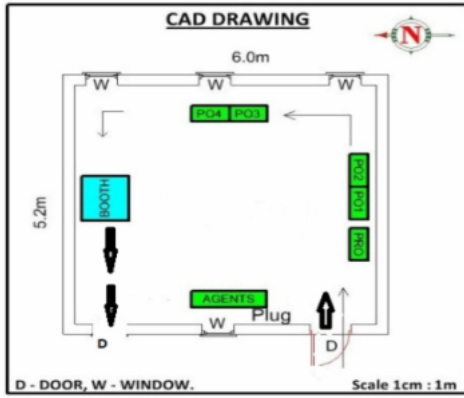

নির্বাচক নিবন্ধন আধিকারিকের স্বাক্ষর

Nazri Naksha

Google Map View

Polling Station Building Front View

Polling Station Front View

Cad View

Key MAP View

1 নাম : নন্দিতা দাস পিতার নাম: দিপেন্দু দাস বাড়ির নং : এন00 বয়স : 34 লিঙ্গ : মহিলা	NMU1702281 ফটো উপলব্ধ	2 নাম : পুনম দাস আচার্য পিতার নাম: পরিমলচন্দ্র দাস বাড়ির নং : এন00 বয়স : 45 লিঙ্গ : মহিলা	GWZ1562412 ফটো উপলব্ধ	3 নাম : রীনা (ব্যানাজী) গাঙ্গুলী স্বামীর নাম: মৃণ্ময় গাঙ্গুলী বাড়ির নং : 6/1 বয়স : 57 লিঙ্গ : মহিলা	WB/13/088/543567 ফটো উপলব্ধ
4 নাম : আরতী (রায়) সরকার স্বামীর নাম: নিরঞ্জন সরকার বাড়ির নং : n0298 বয়স : 63 লিঙ্গ : মহিলা	GWZ0020040 ফটো উপলব্ধ	5 নাম : তপতী রানী (শিকদার) বনিক স্বামীর নাম: উত্তম কুমার বনিক বাড়ির নং : n0241 বয়স : 58 লিঙ্গ : মহিলা	REO1273853 ফটো উপলব্ধ	6 নাম : চন্দ্র শেখর অধিকারী পিতার নাম: চিত্ত রঞ্জন অধিকারী বাড়ির নং : n0168 বয়স : 49 লিঙ্গ : পুরুষ	REO2300226 ফটো উপলব্ধ
7 নাম : দীপঙ্কর অধিকারী পিতার নাম: শান্তি রঞ্জন অধিকারী বাড়ির নং : n0169 বয়স : 46 লিঙ্গ : পুরুষ	GWZ2334902 ফটো উপলব্ধ	8 নাম : শঙ্কর অধিকারী পিতার নাম: চিত্ত রঞ্জন অধিকারী বাড়ির নং : n0170 বয়স : 47 লিঙ্গ : পুরুষ	GWZ1531987 ফটো উপলব্ধ	9 নাম : সবিতা অধিকারী স্বামীর নাম: চিত্ত রঞ্জন অধিকারী বাড়ির নং : n0171 বয়স : 70 লিঙ্গ : মহিলা	REO2300192 ফটো উপলব্ধ
10 নাম : মানিক অধিকারী পিতার নাম: চিত্তরঞ্জন অধিকারী বাড়ির নং : n0249 বয়স : 52 লিঙ্গ : পুরুষ	GWZ2603918 ফটো উপলব্ধ	11 নাম : মুনমুন অধিকারী স্বামীর নাম: সঙ্কর অধিকারী বাড়ির নং : শান্তিনিকেতন পল্লি বয়স : 38 লিঙ্গ : মহিলা	REO2707404 ফটো উপলব্ধ	12 নাম : সুমিত পাল পিতার নাম: সুবীর চন্দ্র পাল বাড়ির নং : n0090 বয়স : 53 লিঙ্গ : পুরুষ	REO1273549 ফটো উপলব্ধ
13 নাম : আলো ইন্দু স্বামীর নাম: স্বপন ইন্দু বাড়ির নং : n0090 বয়স : 63 লিঙ্গ : মহিলা	WB/13/088/534060 ফটো উপলব্ধ	14 নাম : সমাপিকা ইন্দু পিতার নাম: স্বপন ইন্দু বাড়ির নং : n0090 বয়স : 31 লিঙ্গ : মহিলা	REO1680586 ফটো উপলব্ধ	15 নাম : অমল ইন্দু পিতার নাম: হেমন্ত ইন্দু বাড়ির নং : n0090 বয়স : 71 লিঙ্গ : পুরুষ	GWZ0988915 ফটো উপলব্ধ
16 নাম : মমতা ইন্দু স্বামীর নাম: অমল ইন্দু বাড়ির নং : n0090 বয়স : 63 লিঙ্গ : মহিলা	WB/13/088/534040 ফটো উপলব্ধ	17 নাম : নবনীতা ইন্দু পিতার নাম: অমল ইন্দু বাড়ির নং : n0090 বয়স : 36 লিঙ্গ : মহিলা	REO1273408 ফটো উপলব্ধ	18 নাম : শ্যামল ইন্দু পিতার নাম: হেমন্ত ইন্দু বাড়ির নং : n0090 বয়স : 69 লিঙ্গ : পুরুষ	WB/13/088/534061 ফটো উপলব্ধ
19 নাম : পুরবী ইন্দু স্বামীর নাম: শ্যামল ইন্দু বাড়ির নং : n0090 বয়স : 61 লিঙ্গ : মহিলা	WB/13/088/534271 ফটো উপলব্ধ	20 নাম : মৃণ্ময় ইন্দু পিতার নাম: শ্যামল ইন্দু বাড়ির নং : n0090 বয়স : 40 লিঙ্গ : পুরুষ	GWZ2559342 ফটো উপলব্ধ	21 নাম : রুপময় ইন্দু পিতার নাম: শ্যামল ইন্দু বাড়ির নং : n0090 বয়স : 34 লিঙ্গ : পুরুষ	REO1524859 ফটো উপলব্ধ
22 নাম : ইতিকা ভক্ত স্বামীর নাম: সোমনাথ ভক্ত বাড়ির নং : n0090 বয়স : 31 লিঙ্গ : মহিলা	REO1680800 ফটো উপলব্ধ	23 নাম : রুপা ইন্দু স্বামীর নাম: আরতী ইন্দু বাড়ির নং : n0090 বয়স : 40 লিঙ্গ : মহিলা	GWZ2912608 ফটো উপলব্ধ	24 নাম : আরতি ইন্দু স্বামীর নাম: বিমল ইন্দু বাড়ির নং : n0090 বয়স : 66 লিঙ্গ : মহিলা	WB/13/088/534217 ফটো উপলব্ধ
25 নাম : টুলু ইন্দু পিতার নাম: হেমন্ত ইন্দু বাড়ির নং : n0090 বয়স : 63 লিঙ্গ : পুরুষ	WB/13/088/534100 ফটো উপলব্ধ	26 নাম : সোমা ইন্দু স্বামীর নাম: অশোক ইন্দু বাড়ির নং : n0090 বয়স : 51 লিঙ্গ : মহিলা	GWZ0992826 ফটো উপলব্ধ	27 নাম : শুভময় ইন্দু পিতার নাম: অমল কৃষ্ণ ইন্দু বাড়ির নং : n0329 বয়স : 30 লিঙ্গ : পুরুষ	REO2082980 ফটো উপলব্ধ
# 28 নাম : অর্পিতা ইন্দু পিতার নাম: অশোক ইন্দু বাড়ির নং : 1137/1 বি বয়স : 26 লিঙ্গ : মহিলা	REO2196491 ফটো উপলব্ধ	29 নাম : অয়ন অর্কু কুন্ডু পিতার নাম: মুনাল কান্তি কুন্ডু বাড়ির নং : 147/1 বয়স : 25 লিঙ্গ : পুরুষ	REO2196509 ফটো উপলব্ধ	30 নাম : ঐন্দ্রিলা কুন্ডু পিতার নাম: মুনাল কান্তি কুন্ডু বাড়ির নং : 147/1 বয়স : 29 লিঙ্গ : মহিলা	REO2002954 ফটো উপলব্ধ