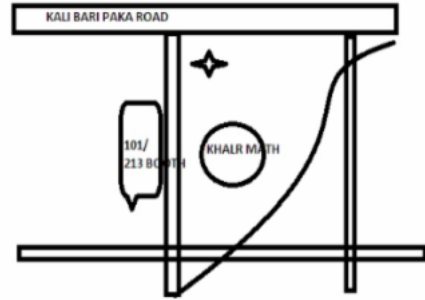

নির্বাচক নিবন্ধন আধিকারিকের স্বাক্ষর

Nazri Naksha

Google Map View

Polling Station Building Front View

Polling Station Front View

Cad View

Key MAP View

1 নাম : অপু পোদ্দার পিতার নাম: হরিপদ পোদ্দার বাড়ির নং : n0105 বয়স : 54 লিঙ্গ : পুরুষ ফটো উপলব্ধ	WB/13/088/537201	2 নাম : শ্যামল পোদ্দার পিতার নাম: হরিপদ পোদ্দার বাড়ির নং : n0105 বয়স : 56 লিঙ্গ : পুরুষ ফটো উপলব্ধ	WB/13/088/537275	3 নাম : শুরা পোদ্দার পিতার নাম: হরিপদ পোদ্দার বাড়ির নং : n0105 বয়স : 62 লিঙ্গ : মহিলা ফটো উপলব্ধ	GWZ1546142
4 নাম : শম্পা হাওলাদার (দাস বর্মন) স্বামীর নাম: গোপাল হাওলাদার বাড়ির নং : n0146 বয়স : 45 লিঙ্গ : মহিলা ফটো উপলব্ধ	GWZ1522101	5 নাম : দিলীপ আচার্য স্বামীর নাম: অরুণ আচার্য বাড়ির নং : n0069 বয়স : 76 লিঙ্গ : মহিলা ফটো উপলব্ধ	WB/13/088/537182	6 নাম : নিহার কুমার বিশ্বাস পিতার নাম: সন্ন্যাসী বিশ্বাস বাড়ির নং : 185-1 অশোকনগর বয়স : 70 লিঙ্গ : পুরুষ ফটো উপলব্ধ	REO2393510
7 নাম : সুমিত কুমার রায় পিতার নাম: দীপক কুমার রায় বাড়ির নং : 72/B/1 বয়স : 40 লিঙ্গ : পুরুষ ফটো উপলব্ধ	DKJ3573698	8 নাম : ঝর্ণা কর স্বামীর নাম: দিলীপ কুমার কর বাড়ির নং : 68/1 বয়স : 65 লিঙ্গ : মহিলা ফটো উপলব্ধ	REO1805951	9 নাম : দেবপর্ণা কর পিতার নাম: দিলীপ কুমার কর বাড়ির নং : 68/1 বয়স : 30 লিঙ্গ : মহিলা ফটো উপলব্ধ	REO1805944
10 নাম : আকাশ কর পিতার নাম: সত্যসেবী কর বাড়ির নং : 109/1 বয়স : 28 লিঙ্গ : পুরুষ ফটো উপলব্ধ	REO2003044	# 11 নাম : সব্যসাচী কর পিতার নাম: ননী কর বাড়ির নং : n0072 বয়স : 71 লিঙ্গ : পুরুষ ফটো উপলব্ধ	REO2925972	# 12 নাম : শুভ্রা কর স্বামীর নাম: সব্যসাচী কর বাড়ির নং : 108/1এ বয়স : 63 লিঙ্গ : মহিলা ফটো উপলব্ধ	REO2390417
13 নাম : অর্থা কর পিতার নাম: দীলিপ কুমার কর বাড়ির নং : n0076 বয়স : 33 লিঙ্গ : পুরুষ ফটো উপলব্ধ	REO1395797	14 নাম : পার্থ সরকার মায়ের নাম: পারুল সরকার বাড়ির নং : n0076 বয়স : 44 লিঙ্গ : পুরুষ ফটো উপলব্ধ	GWZ1545144	15 নাম : রুনা কর স্বামীর নাম: সত্যসেবী কর বাড়ির নং : n0072 বয়স : 58 লিঙ্গ : মহিলা ফটো উপলব্ধ	WB/13/088/537113
16 নাম : সত্যসেবী কর পিতার নাম: ননী কর বাড়ির নং : n0072 বয়স : 63 লিঙ্গ : পুরুষ ফটো উপলব্ধ	WB/13/088/537262	17 নাম : সুদেষ্ণা কর পিতার নাম: সব্যসাচী কর বাড়ির নং : n0072 বয়স : 39 লিঙ্গ : মহিলা ফটো উপলব্ধ	GWZ2559441	18 নাম : নবনীতা কর্মকার (রায়) স্বামীর নাম: শঙ্কর কর্মকার বাড়ির নং : 170/1 বয়স : 50 লিঙ্গ : মহিলা ফটো উপলব্ধ	REO1680990
19 নাম : রনজীত কর্মকার পিতার নাম: রবীন্দ্র কর্মকার বাড়ির নং : n0019 বয়স : 54 লিঙ্গ : পুরুষ ফটো উপলব্ধ	WB/13/088/537079	20 নাম : শঙ্কর কর্মকার পিতার নাম: সুশীল কর্মকার বাড়ির নং : 170/1 বয়স : 58 লিঙ্গ : পুরুষ ফটো উপলব্ধ	GWZ1545771	21 নাম : শ্রীজিৎ কর্মকার পিতার নাম: রঞ্জিত কর্মকার বাড়ির নং : 171/1 বয়স : 23 লিঙ্গ : পুরুষ ফটো উপলব্ধ	REO2619195
22 নাম : জ্যোৎস্না বিশ্বাস স্বামীর নাম: সতীশ বিশ্বাস বাড়ির নং : এন0125 বয়স : 42 লিঙ্গ : মহিলা ফটো উপলব্ধ	REO2534899	23 নাম : পূর্ণেন্দু কর্মকার মায়ের নাম: বিভাবতী কর্মকার বাড়ির নং : 1131/1 বয়স : 46 লিঙ্গ : পুরুষ ফটো উপলব্ধ	GWZ2276723	24 নাম : শীর্ষেন্দু কর্মকার পিতার নাম: বীরাসু শেখর কর্মকার বাড়ির নং : 1131/1 বয়স : 46 লিঙ্গ : পুরুষ ফটো উপলব্ধ	GWZ2276731
25 নাম : শিল্পী কর্মকার স্বামীর নাম: রঞ্জিত কর্মকার বাড়ির নং : 171/1 বয়স : 43 লিঙ্গ : মহিলা ফটো উপলব্ধ	GWZ2292977	26 নাম : স্বাগত রায় কর্মকার মায়ের নাম: পাপিয়া রায় কর্মকার বাড়ির নং : n0224 বয়স : 26 লিঙ্গ : পুরুষ ফটো উপলব্ধ	REO2111912	27 নাম : স্বাগতা কানুনগো স্বামীর নাম: অনূপ কানুনগো বাড়ির নং : 74/1 বয়স : 46 লিঙ্গ : মহিলা ফটো উপলব্ধ	REO2196673
28 নাম : অনূপ কানুনগো পিতার নাম: পরিতোষ কানুনগো বাড়ির নং : n0060 বয়স : 55 লিঙ্গ : পুরুষ ফটো উপলব্ধ	WB/13/088/537326	29 নাম : সূজা সিংহ রায় পিতার নাম: সুরজিৎ সিংহ রায় বাড়ির নং : 74/1 বয়স : 35 লিঙ্গ : মহিলা ফটো উপলব্ধ	REO1805894	30 নাম : দীপঙ্কর কানুনগো পিতার নাম: পরিতোষ কানুনগো বাড়ির নং : 74/1 বয়স : 51 লিঙ্গ : পুরুষ ফটো উপলব্ধ	WB/13/088/537070