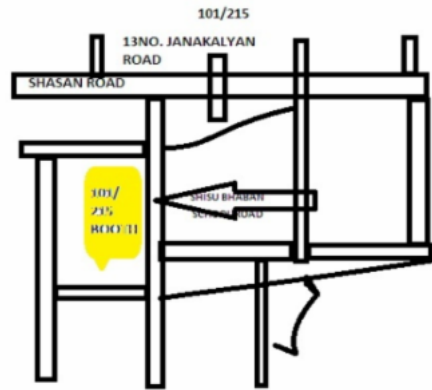

Key MAP View