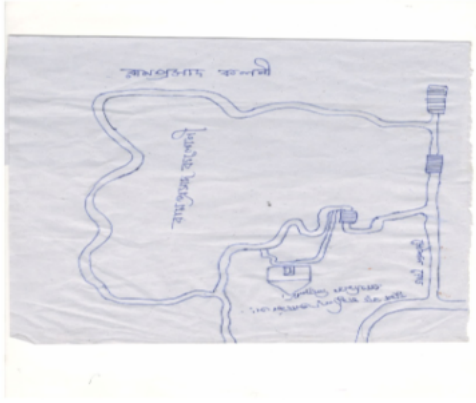

Nazri Naksha