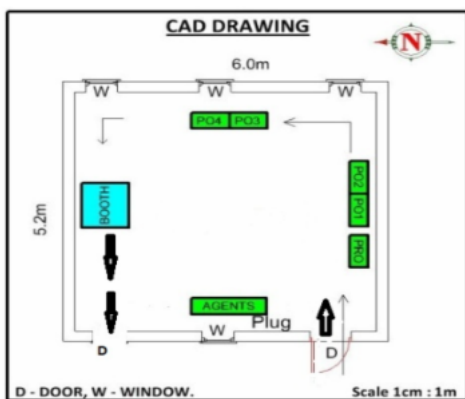

নির্বাচক নিবন্ধন আধিকারিকের স্বাক্ষর

Nazri Naksha

Google Map View

Polling Station Building Front View

Polling Station Front View

Cad View

Key MAP View

1 নাম : রকিয়া বিবি (খাতুন) স্বামীর নাম: রফিকুল মন্ডল বাড়ির নং : n0173 বয়স : 39 লিঙ্গ : মহিলা	REO1195239 ফটো উপলব্ধ	2 নাম : রেহেনা বিবি স্বামীর নাম: জাহাঙ্গীর মন্ডল বাড়ির নং : n0168 বয়স : 39 লিঙ্গ : মহিলা	GWZ2630713 ফটো উপলব্ধ	3 নাম : মাঝিয়া বিবি স্বামীর নাম: হাসান আলি মন্ডল বাড়ির নং : n0165 বয়স : 31 লিঙ্গ : মহিলা	REO1603182 ফটো উপলব্ধ
4 নাম : সফিয়ার মন্ডল পিতার নাম: মিকাইল মন্ডল বাড়ির নং : n1133 বয়স : 27 লিঙ্গ : পুরুষ	REO2037190 ফটো উপলব্ধ	5 নাম : হাজিমা বিবি (খাতুন) স্বামীর নাম: বাপ্পা মন্ডল বাড়ির নং : n1137 বয়স : 32 লিঙ্গ : মহিলা	REO2037232 ফটো উপলব্ধ	6 নাম : নারগিস খাতুন পিতার নাম: রফিকুল মন্ডল বাড়ির নং : n1123 বয়স : 29 লিঙ্গ : মহিলা	REO2037091 ফটো উপলব্ধ
7 নাম : নাজিমা খাতুন পিতার নাম: রফিকুল মন্ডল বাড়ির নং : n1119 বয়স : 33 লিঙ্গ : মহিলা	REO2037059 ফটো উপলব্ধ	8 নাম : সুজা উদ্দিন মন্ডল পিতার নাম: আবু সাদিক মন্ডল বাড়ির নং : n1120 বয়স : 28 লিঙ্গ : পুরুষ	REO2037067 ফটো উপলব্ধ	9 নাম : আসমিরা খাতুন বিবি স্বামীর নাম: সাইফুল মন্ডল বাড়ির নং : n1116 বয়স : 35 লিঙ্গ : মহিলা	REO1367945 ফটো উপলব্ধ
10 নাম : সিরুফা খাতুন বিবি স্বামীর নাম: মহম্মদ আলী গোলাদার বাড়ির নং : n1127 বয়স : 39 লিঙ্গ : মহিলা	REO2037133 ফটো উপলব্ধ	11 নাম : পারভিনা ইয়াসমিন স্বামীর নাম: হজরত আলি মন্ডল বাড়ির নং : n1145 বয়স : 31 লিঙ্গ : মহিলা	REO2127819 ফটো উপলব্ধ	12 নাম : সার্বিনা বিবি স্বামীর নাম: রেজওয়াল মন্ডল বাড়ির নং : N0012 বয়স : 35 লিঙ্গ : মহিলা	REO1306752 ফটো উপলব্ধ
13 নাম : রূপসোনা খাতুন স্বামীর নাম: সফিয়ার মন্ডল বাড়ির নং : এন1133 বয়স : 23 লিঙ্গ : মহিলা	REO2613289 ফটো উপলব্ধ	14 নাম : সুজাতা ইয়াসমিন স্বামীর নাম: মেহমুদ মন্ডল বাড়ির নং : N010 বয়স : 26 লিঙ্গ : মহিলা	REO2127678 ফটো উপলব্ধ	15 নাম : রুকসানা পারভিন স্বামীর নাম: আলামিন গাজী বাড়ির নং : n1147 বয়স : 33 লিঙ্গ : মহিলা	REO1303734 ফটো উপলব্ধ
16 নাম : সলমান মন্ডল পিতার নাম: পাঞ্জাব মন্ডল বাড়ির নং : এন0037 বয়স : 27 লিঙ্গ : পুরুষ	REO2037158 ফটো উপলব্ধ	17 নাম : সালমা বিবি স্বামীর নাম: রফিকুল মন্ডল বাড়ির নং : চাপরা বয়স : 34 লিঙ্গ : মহিলা	REO2037240 ফটো উপলব্ধ	18 নাম : সুরাব্দিন মন্ডল পিতার নাম: আবু সাদিক মন্ডল বাড়ির নং : চাপরা বয়স : 23 লিঙ্গ : পুরুষ	REO2720787 ফটো উপলব্ধ
19 নাম : কেসমত আলী মন্ডল মায়ের নাম: সুফিয়া বিবি বাড়ির নং : এন00 বয়স : 28 লিঙ্গ : পুরুষ	REO2665792 ফটো উপলব্ধ	20 নাম : আমানুর খাঁ পিতার নাম: জাহাবুল খাঁ বাড়ির নং : n0025 বয়স : 35 লিঙ্গ : পুরুষ	REO1182658 ফটো উপলব্ধ	21 নাম : আশিকুল খাঁ পিতার নাম: জাহাবুল খাঁ বাড়ির নং : N0025 বয়স : 28 লিঙ্গ : পুরুষ	REO2438927 ফটো উপলব্ধ
22 নাম : জাহাবুল খাঁ পিতার নাম: নুরবুল খাঁ বাড়ির নং : n0025 বয়স : 61 লিঙ্গ : পুরুষ	WB/13/088/039621 ফটো উপলব্ধ	23 নাম : হাবিজা বিবি মণ্ডল স্বামীর নাম: জাহাবুল খাঁ বাড়ির নং : n0025 বয়স : 56 লিঙ্গ : মহিলা	WB/13/088/039620 ফটো উপলব্ধ	24 নাম : মিজানুর খাঁ পিতার নাম: জাহাবুল খাঁ বাড়ির নং : n0025 বয়স : 37 লিঙ্গ : পুরুষ	REO1182567 ফটো উপলব্ধ
25 নাম : সামিমা খাতুন স্বামীর নাম: আব্বাস উদ্দিন মন্ডল বাড়ির নং : এন0154 বয়স : 29 লিঙ্গ : মহিলা	REO2211019 ফটো উপলব্ধ	26 নাম : সুরাইয়া খাতুন বিবি স্বামীর নাম: শের আলি মন্ডল বাড়ির নং : n1126 বয়স : 35 লিঙ্গ : মহিলা	REO2037125 ফটো উপলব্ধ	27 নাম : ফতেমা খাতুন বিবি স্বামীর নাম: রফিকুল মন্ডল বাড়ির নং : এন0148 বয়স : 27 লিঙ্গ : মহিলা	REO2211027 ফটো উপলব্ধ
28 নাম : সেরিনা খাতুন মন্ডল স্বামীর নাম: গিয়াসউদ্দিন মন্ডল বাড়ির নং : এন04568 বয়স : 33 লিঙ্গ : মহিলা	REO2685758 ফটো উপলব্ধ	29 নাম : মাসুম গাজী পিতার নাম: হায়াত গাজী বাড়ির নং : এন0028 বয়স : 22 লিঙ্গ : পুরুষ	REO2668283 ফটো উপলব্ধ	30 নাম : পিয়া গাজী স্বামীর নাম: রুলামিন মন্ডল বাড়ির নং : N0125 বয়স : 26 লিঙ্গ : মহিলা	REO2438893 ফটো উপলব্ধ