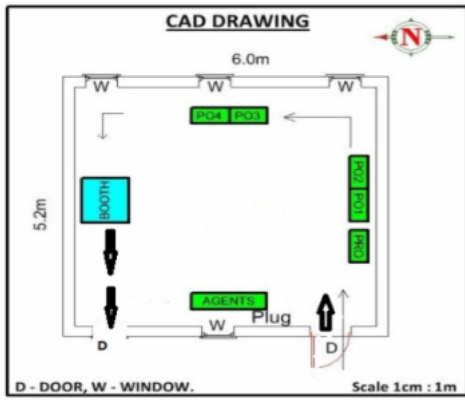

নির্বাচক নিবন্ধন আধিকারিকের স্বাক্ষর

Nazri Naksha

Google Map View

Polling Station Building Front View

Polling Station Front View

Cad View

Key MAP View

1 নাম : বারিক মন্ডল স্বামীর নাম: হাজিরা বিবি বাড়ির নং : n0112 বয়স : 48 লিঙ্গ : পুরুষ	GWZ2698090 ফটো উপলব্ধ	2 নাম : সামেনা বিবি স্বামীর নাম: বারিক মণ্ডল বাড়ির নং : n0112 বয়স : 45 লিঙ্গ : মহিলা	REO0908194 ফটো উপলব্ধ	3 নাম : আমেনা স্বামীর নাম: আবদুল রজ্জাক বাড়ির নং : n0113 বয়স : 66 লিঙ্গ : মহিলা	WB/13/088/573571 ফটো উপলব্ধ
4 নাম : হাফিজা স্বামীর নাম: আবুল হোসেন মণ্ডল বাড়ির নং : n0111 বয়স : 79 লিঙ্গ : মহিলা	WB/13/088/573400 ফটো উপলব্ধ	5 নাম : গিয়াসুদ্দিন মন্ডল পিতার নাম: আবুল মন্ডল বাড়ির নং : n0111 বয়স : 52 লিঙ্গ : পুরুষ	WB/13/088/573546 ফটো উপলব্ধ	6 নাম : নাসিরউদ্দিন মন্ডল পিতার নাম: আবুল মন্ডল বাড়ির নং : n0111 বয়স : 45 লিঙ্গ : পুরুষ	GWZ2571990 ফটো উপলব্ধ
7 নাম : ছায়মা বিবি স্বামীর নাম: নাসিরউদ্দিন মন্ডল বাড়ির নং : n0111 বয়স : 43 লিঙ্গ : মহিলা	GWZ2698298 ফটো উপলব্ধ	8 নাম : মমতাজ বিবি (খাতুন) স্বামীর নাম: ইলিয়াস মন্ডল বাড়ির নং : n0111 বয়স : 35 লিঙ্গ : মহিলা	REO1915370 ফটো উপলব্ধ	9 নাম : কুতুবুদ্দিন মণ্ডল পিতার নাম: সাহাবুদ্দিন মণ্ডল বাড়ির নং : n0111 বয়স : 38 লিঙ্গ : পুরুষ	GWZ2916328 ফটো উপলব্ধ
10 নাম : সাবিকুন নাহার বিবি স্বামীর নাম: কুতুবুদ্দিন মন্ডল বাড়ির নং : n0111 বয়স : 34 লিঙ্গ : মহিলা	REO1831163 ফটো উপলব্ধ	11 নাম : ছালেক মল্লিক পিতার নাম: আব্দুল হক মল্লিক বাড়ির নং : n0105 বয়স : 61 লিঙ্গ : পুরুষ	WB/13/088/573505 ফটো উপলব্ধ	12 নাম : ছাবেয়া মল্লিক স্বামীর নাম: ছালেক মল্লিক বাড়ির নং : n0105 বয়স : 53 লিঙ্গ : মহিলা	WB/13/088/573506 ফটো উপলব্ধ
13 নাম : সাহানোয়াজ মল্লিক পিতার নাম: ছালেক মল্লিক বাড়ির নং : n0105 বয়স : 36 লিঙ্গ : পুরুষ	REO0911388 ফটো উপলব্ধ	14 নাম : শাহাজান মল্লিক পিতার নাম: ছালেক মল্লিক বাড়ির নং : n0105 বয়স : 28 লিঙ্গ : পুরুষ	REO2006534 ফটো উপলব্ধ	15 নাম : হাজিরা বিবি স্বামীর নাম: ইউনুস বাড়ির নং : n0111 বয়স : 62 লিঙ্গ : মহিলা	WB/13/088/573397 ফটো উপলব্ধ
16 নাম : কামাল হোসেন মল্লিক পিতার নাম: কাশেম মল্লিক বাড়ির নং : n0105 বয়স : 38 লিঙ্গ : পুরুষ	GWZ2698306 ফটো উপলব্ধ	17 নাম : ইলিয়াস মন্ডল পিতার নাম: আলাউদ্দিন মন্ডল বাড়ির নং : n0111 বয়স : 38 লিঙ্গ : পুরুষ	GWZ2698280 ফটো উপলব্ধ	18 নাম : আলাউদ্দিন মন্ডল পিতার নাম: আবুল হোসেন মন্ডল বাড়ির নং : n0111 বয়স : 61 লিঙ্গ : পুরুষ	REO2275857 ফটো উপলব্ধ
19 নাম : আনোয়ারা বিবি স্বামীর নাম: আলিউদ্দিন মন্ডল বাড়ির নং : n0111 বয়স : 59 লিঙ্গ : মহিলা	REO2345841 ফটো উপলব্ধ	20 নাম : রুপা বিবি স্বামীর নাম: কাশেম মল্লিক বাড়ির নং : n0105 বয়স : 73 লিঙ্গ : মহিলা	REO2275519 ফটো উপলব্ধ	21 নাম : তুহিনা মল্লিক স্বামীর নাম: কামাল হাসান মল্লিক বাড়ির নং : এন0105 বয়স : 28 লিঙ্গ : মহিলা	REO2095941 ফটো উপলব্ধ
22 নাম : কাশেম মল্লিক পিতার নাম: আব্দুল হক মল্লিক বাড়ির নং : n0105 বয়স : 84 লিঙ্গ : পুরুষ	REO2275535 ফটো উপলব্ধ	23 নাম : ফারুকুজ্জামান মন্ডল পিতার নাম: বারিক মন্ডল বাড়ির নং : N0112 বয়স : 26 লিঙ্গ : পুরুষ	REO2495448 ফটো উপলব্ধ	24 নাম : তুহিনা খাতুন পিতার নাম: নাসিরউদ্দিন মন্ডল বাড়ির নং : এন0111 বয়স : 22 লিঙ্গ : মহিলা	REO2695385 ফটো উপলব্ধ
25 নাম : সোমা (চক্রবর্তী)প্রধান স্বামীর নাম: স্বস্তিরত প্রধান বাড়ির নং : n0194 বয়স : 39 লিঙ্গ : মহিলা	GWZ2691517 ফটো উপলব্ধ	26 নাম : তাপসী (মন্ডল) সাহা পিতার নাম: ভুগু মন্ডল বাড়ির নং : এন0358 বয়স : 35 লিঙ্গ : মহিলা	REO2091056 ফটো উপলব্ধ	27 নাম : সুদীপ্ত বিশ্বাস পিতার নাম: স্বপন কুমার বিশ্বাস বাড়ির নং : বয়স : 24 লিঙ্গ : পুরুষ	REO2611770 ফটো উপলব্ধ
28 নাম : দীপাঞ্জন আচার্য পিতার নাম: দীনেশ আচার্য বাড়ির নং : n0300 বয়স : 25 লিঙ্গ : পুরুষ	REO2419125 ফটো উপলব্ধ	29 নাম : সঞ্জীব আচার্য পিতার নাম: শ্যামল আচার্য বাড়ির নং : n0116 বয়স : 52 লিঙ্গ : পুরুষ	WB/13/088/573048 ফটো উপলব্ধ	30 নাম : মিতা আচার্য স্বামীর নাম: দীপক আচার্য বাড়ির নং : এন0081 বয়স : 39 লিঙ্গ : মহিলা	REO2178143 ফটো উপলব্ধ