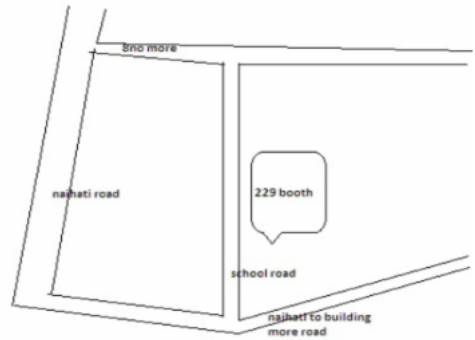

নির্বাচক নিবন্ধন আধিকারিকের স্বাক্ষর

Nazri Naksha

Google Map View

Polling Station Building Front View

Polling Station Front View

Cad View

Key MAP View

1 নাম : চন্দ্র কুমারী স্বামীর নাম: পূর্ণ বাহাদুর বাড়ির নং : 14/8 বয়স : 74 লিঙ্গ : মহিলা	REO2545705 ফটো উপলব্ধ	2 নাম : প্রদীপ বাহাদুর পিতার নাম: পূর্ণ বাহাদুর বাড়ির নং : n0129 বয়স : 48 লিঙ্গ : পুরুষ	GWZ2817245 ফটো উপলব্ধ	3 নাম : বিজয়া বাহাদুর ছেত্রী স্বামীর নাম: প্রবীর বাহাদুর বাড়ির নং : 16/8 বয়স : 43 লিঙ্গ : মহিলা	GWZ2989150 ফটো উপলব্ধ
4 নাম : প্রবীর বাহাদুর পিতার নাম: পূর্ণ বাহাদুর বাড়ির নং : 16/8 বয়স : 50 লিঙ্গ : পুরুষ	REO2642924 ফটো উপলব্ধ	5 নাম : পার্থ প্রতীম আইচ পিতার নাম: শংকর প্রসাদ আইচ বাড়ির নং : 215/8 বয়স : 56 লিঙ্গ : পুরুষ	REO2506616 ফটো উপলব্ধ	6 নাম : সিমরান আইচ পিতার নাম: পার্থ প্রতীম আইচ বাড়ির নং : এন0215/8 বয়স : 23 লিঙ্গ : মহিলা	REO2571024 ফটো উপলব্ধ
7 নাম : পিয়ালী আইচ(মন্ডল) স্বামীর নাম: পূর্ণ প্রতীম আইচ বাড়ির নং : 215/8 বয়স : 50 লিঙ্গ : মহিলা	GWZ0021097 ফটো উপলব্ধ	8 নাম : কম্পনা আচার্য্য পিতার নাম: যতীন্দ্রমোহন আচার্য্য বাড়ির নং : n0043 বয়স : 61 লিঙ্গ : মহিলা	REO2506541 ফটো উপলব্ধ	9 নাম : রীতা আচার্য্য স্বামীর নাম: সমীর আচার্য্য বাড়ির নং : 111/8 বয়স : 61 লিঙ্গ : মহিলা	REO2506533 ফটো উপলব্ধ
10 নাম : মুক্তি চ্যাটাঙ্গী স্বামীর নাম: শ্যামল চ্যাটাঙ্গী বাড়ির নং : n0021 বয়স : 63 লিঙ্গ : মহিলা	WB/13/088/576221 ফটো উপলব্ধ	11 নাম : ভাস্কর আচার্য্য পিতার নাম: শৈলেন্দ্র আচার্য্য বাড়ির নং : 297/8 বয়স : 58 লিঙ্গ : পুরুষ	WB/13/088/576013 ফটো উপলব্ধ	12 নাম : চন্দনা আচার্য্য পিতার নাম: যতীন্দ্র মোহন আচার্য্য বাড়ির নং : n0043 বয়স : 57 লিঙ্গ : মহিলা	GWZ2572188 ফটো উপলব্ধ
13 নাম : অর্চনা আচার্য্য পিতার নাম: যতীন্দ্র মোহন আচার্য্য বাড়ির নং : n0043 বয়স : 69 লিঙ্গ : মহিলা	WB/13/088/576054 ফটো উপলব্ধ	14 নাম : অমৃতা আচার্য্য স্বামীর নাম: ভাস্কর আচার্য্য বাড়ির নং : 297/8 বয়স : 51 লিঙ্গ : মহিলা	GWZ2558880 ফটো উপলব্ধ	15 নাম : বিটু আচার্য্য পিতার নাম: সমীর আচার্য্য বাড়ির নং : 111/8 বয়স : 34 লিঙ্গ : পুরুষ	REO1403062 ফটো উপলব্ধ
16 নাম : সুনীল কৃষ্ণ কুণ্ডু পিতার নাম: হারান কুন্ডু বাড়ির নং : n0101 বয়স : 76 লিঙ্গ : পুরুষ	REO2231652 ফটো উপলব্ধ	17 নাম : শিপ্রা কুণ্ডু স্বামীর নাম: সুনীল কুন্ডু বাড়ির নং : n0101 বয়স : 71 লিঙ্গ : মহিলা	REO2231637 ফটো উপলব্ধ	18 নাম : সত্যজিত দাস পিতার নাম: সমরেন্দ্র দাস বাড়ির নং : 123/8 বয়স : 21 লিঙ্গ : পুরুষ	REO2750503 ফটো উপলব্ধ
19 নাম : মনোদীপ কর পিতার নাম: মনোতোষ কর বাড়ির নং : 231/8 বয়স : 22 লিঙ্গ : পুরুষ	REO2749752 ফটো উপলব্ধ	20 নাম : দীপ কর পিতার নাম: অমরেশ কর বাড়ির নং : 295/8 বয়স : 33 লিঙ্গ : পুরুষ	REO1403427 ফটো উপলব্ধ	21 নাম : পাপিয়া কর স্বামীর নাম: গৌরাজ কর বাড়ির নং : 322/b/8 বয়স : 52 লিঙ্গ : মহিলা	REO2506566 ফটো উপলব্ধ
22 নাম : মনিদীপা কর পিতার নাম: মনোতোষ কর বাড়ির নং : 231/8 বয়স : 28 লিঙ্গ : মহিলা	REO2006641 ফটো উপলব্ধ	23 নাম : শ্রাবণী কর স্বামীর নাম: মনোতোষ কর বাড়ির নং : n0092 বয়স : 56 লিঙ্গ : মহিলা	REO2541498 ফটো উপলব্ধ	24 নাম : গৌরাজ কর পিতার নাম: উমেশ চন্দ্র কর বাড়ির নং : 322/বী/8 বয়স : 63 লিঙ্গ : পুরুষ	REO2506574 ফটো উপলব্ধ
25 নাম : রেখা কর স্বামীর নাম: জীতেশ চন্দ্র কর বাড়ির নং : 295/8 বয়স : 61 লিঙ্গ : মহিলা	WB/13/088/576414 ফটো উপলব্ধ	26 নাম : মনোতোষ কর পিতার নাম: মোহিনীমোহন বাড়ির নং : n0092 বয়স : 57 লিঙ্গ : পুরুষ	WB/13/088/576355 ফটো উপলব্ধ	27 নাম : তপতী কর স্বামীর নাম: অমরেশ কর বাড়ির নং : 295/8 বয়স : 54 লিঙ্গ : মহিলা	WB/13/088/576443 ফটো উপলব্ধ
28 নাম : আলো কর্মকার স্বামীর নাম: মনোতোষ কর্মকার বাড়ির নং : n0092 বয়স : 61 লিঙ্গ : মহিলা	WB/13/088/576374 ফটো উপলব্ধ	29 নাম : মৃণ্ময় কর পিতার নাম: কে শব চন্দ্র কর বাড়ির নং : n0090 বয়স : 41 লিঙ্গ : পুরুষ	GWZ2305647 ফটো উপলব্ধ	30 নাম : তন্ময় কর পিতার নাম: কেশব কর বাড়ির নং : n0090 বয়স : 45 লিঙ্গ : পুরুষ	GWZ1520063 ফটো উপলব্ধ