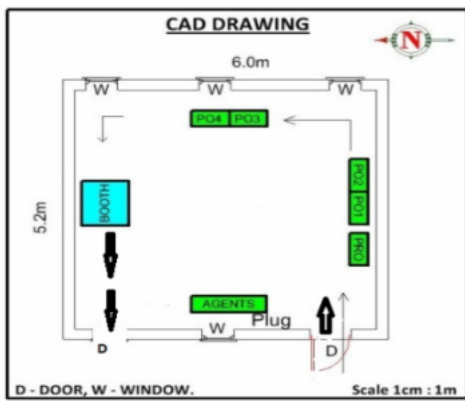

নির্বাচক নিবন্ধন আধিকারিকের স্বাক্ষর

Nazri Naksha

Google Map View

Polling Station Building Front View

Polling Station Front View

Cad View

Key MAP View

1 নাম : শুভা অধিকারী স্বামীর নাম: মহাদেব অধিকারী বাড়ির নং : 904/1 বয়স : 68 লিঙ্গ : মহিলা	REO2877736 ফটো উপলব্ধ	2 নাম : মহাদেব অধিকারী পিতার নাম: নগেন্দ্র অধিকারী বাড়ির নং : n0022 বয়স : 75 লিঙ্গ : পুরুষ	GWZ1531441 ফটো উপলব্ধ	3 নাম : সুদীপ্ত অধিকারী পিতার নাম: মহাদেব অধিকারী বাড়ির নং : 904/1 বয়স : 35 লিঙ্গ : পুরুষ	REO1405232 ফটো উপলব্ধ
4 নাম : টুলু কুণ্ডু স্বামীর নাম: চন্দন কুণ্ডু বাড়ির নং : 940-A/1 বয়স : 54 লিঙ্গ : মহিলা	WB/13/088/609542 ফটো উপলব্ধ	5 নাম : সোনাই দে কুণ্ডু স্বামীর নাম: সঞ্জয় কুণ্ডু বাড়ির নং : 940-এ/1 বয়স : 24 লিঙ্গ : মহিলা	REO2688646 ফটো উপলব্ধ	6 নাম : সঞ্জয় কুণ্ডু পিতার নাম: চন্দন কুণ্ডু বাড়ির নং : 940-A/1 বয়স : 41 লিঙ্গ : পুরুষ	GWZ2316644 ফটো উপলব্ধ
7 নাম : চন্দন কুণ্ডু পিতার নাম: হরিপদ কুণ্ডু বাড়ির নং : 940-A/1 বয়স : 66 লিঙ্গ : পুরুষ	REO1907575 ফটো উপলব্ধ	8 নাম : সুজয় কুণ্ডু পিতার নাম: চন্দন কুণ্ডু বাড়ির নং : 940-A/1 বয়স : 35 লিঙ্গ : পুরুষ	REO1676766 ফটো উপলব্ধ	9 নাম : সমীর কুমার দত্ত পিতার নাম: সুধীর কুমার দত্ত বাড়ির নং : 879A/1 বয়স : 68 লিঙ্গ : পুরুষ	WB/13/088/600117 ফটো উপলব্ধ
10 নাম : রচয়িতা দত্ত পিতার নাম: সমীর কুমার দত্ত বাড়ির নং : N0879/A/1 বয়স : 25 লিঙ্গ : মহিলা	REO2195659 ফটো উপলব্ধ	11 নাম : প্রিয়ান্বিতা কর্মকার স্বামীর নাম: তমাল কর্মকার বাড়ির নং : n0150 বয়স : 39 লিঙ্গ : মহিলা	REO1129444 ফটো উপলব্ধ	12 নাম : মিনাক্ষী আইচ স্বামীর নাম: সুদীপ আইচ বাড়ির নং : n0001 বয়স : 56 লিঙ্গ : মহিলা	REO2507549 ফটো উপলব্ধ
13 নাম : সুদীপ আইচ পিতার নাম: শংকর প্রসাদ আইচ বাড়ির নং : 875/1 বয়স : 53 লিঙ্গ : পুরুষ	GWZ1090695 ফটো উপলব্ধ	14 নাম : শিখা আইচ স্বামীর নাম: প্রদীপ আইচ বাড়ির নং : 898/এ/1 বয়স : 62 লিঙ্গ : মহিলা	GWZ2820744 ফটো উপলব্ধ	15 নাম : শুভদীপ আইচ পিতার নাম: সুদীপ আইচ বাড়ির নং : 875/1 বয়স : 26 লিঙ্গ : পুরুষ	REO2195741 ফটো উপলব্ধ
16 নাম : সুনীল কর্মকার পিতার নাম: সুধীরথ কর্মকার বাড়ির নং : n0001 বয়স : 73 লিঙ্গ : পুরুষ	WB/13/088/594032 ফটো উপলব্ধ	17 নাম : শিখা কর্মকার স্বামীর নাম: সুনীল কর্মকার বাড়ির নং : n0001 বয়স : 61 লিঙ্গ : মহিলা	WB/13/088/594173 ফটো উপলব্ধ	18 নাম : জয়ন্তি কর্মকার স্বামীর নাম: তপন কর্মকার বাড়ির নং : 868এ/1 বয়স : 57 লিঙ্গ : মহিলা	GWZ2917235 ফটো উপলব্ধ
19 নাম : প্রদীপ আইচ পিতার নাম: মতিলাল আইচ বাড়ির নং : 898/এ/1 বয়স : 62 লিঙ্গ : পুরুষ	GWZ2820769 ফটো উপলব্ধ	20 নাম : রিয়া কর্মকার পিতার নাম: তপন কর্মকার বাড়ির নং : 868এ/1 বয়স : 31 লিঙ্গ : মহিলা	REO1685809 ফটো উপলব্ধ	21 নাম : তারকনাথ রায় পিতার নাম: বিশ্বনাথ রায় বাড়ির নং : 514/2 বয়স : 48 লিঙ্গ : পুরুষ	GWZ0021048 ফটো উপলব্ধ
22 নাম : সন্দীপ আইচ মায়ের নাম: সন্ধ্যা আইচ বাড়ির নং : n0001 বয়স : 52 লিঙ্গ : পুরুষ	WB/13/088/672013 ফটো উপলব্ধ	23 নাম : ময়ূখ আইচ পিতার নাম: প্রদীপ আইচ বাড়ির নং : 898/এ/1 বয়স : 29 লিঙ্গ : পুরুষ	REO1916386 ফটো উপলব্ধ	24 নাম : পুতুল কর্মকার পিতার নাম: সুধীরথ কর্মকার বাড়ির নং : n0001 বয়স : 61 লিঙ্গ : মহিলা	GWZ1087444 ফটো উপলব্ধ
25 নাম : শৈলেন কর্মকার পিতার নাম: সুধীরথ কর্মকার বাড়ির নং : n0001 বয়স : 61 লিঙ্গ : পুরুষ	WB/13/088/594073 ফটো উপলব্ধ	26 নাম : তিতাস কর্মকার পিতার নাম: সুকুমার কর্মকার বাড়ির নং : n0001 বয়স : 35 লিঙ্গ : মহিলা	REO1405257 ফটো উপলব্ধ	27 নাম : সুলেখা কর্মকার স্বামীর নাম: সুকুমার কর্মকার বাড়ির নং : n0001 বয়স : 64 লিঙ্গ : মহিলা	REO2274900 ফটো উপলব্ধ
28 নাম : সুকুমার কর্মকার পিতার নাম: সুধীরথ কর্মকার বাড়ির নং : n0001 বয়স : 64 লিঙ্গ : পুরুষ	REO2277275 ফটো উপলব্ধ	29 নাম : ছায়া কর্মকার স্বামীর নাম: সুভাষ কর্মকার বাড়ির নং : n0001 বয়স : 59 লিঙ্গ : মহিলা	WB/13/088/594231 ফটো উপলব্ধ	30 নাম : সুভাষ কর্মকার পিতার নাম: সুধীরথ কর্মকার বাড়ির নং : n0001 বয়স : 71 লিঙ্গ : পুরুষ	WB/13/088/594072 ফটো উপলব্ধ