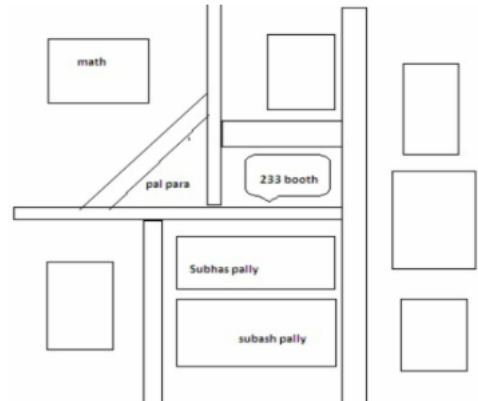

নির্বাচক নিবন্ধন আধিকারিকের স্বাক্ষর

Nazri Naksha

Google Map View

Polling Station Building Front View

Polling Station Front View

Cad View

Key MAP View

1 নাম : শুভা অধিকারী স্বামীর নাম: মহাদেব অধিকারী বাড়ির নং : 904/1 বয়স : 68 লিঙ্গ : মহিলা	REO2877736 ফটো উপলব্ধ	2 নাম : মহাদেব অধিকারী পিতার নাম: নগেন্দ্র অধিকারী বাড়ির নং : n0022 বয়স : 75 লিঙ্গ : পুরুষ	GWZ1531441 ফটো উপলব্ধ	3 নাম : সুদীপ্ত অধিকারী পিতার নাম: মহাদেব অধিকারী বাড়ির নং : 904/1 বয়স : 35 লিঙ্গ : পুরুষ	REO1405232 ফটো উপলব্ধ
4 নাম : টুলু কুণ্ডু স্বামীর নাম: চন্দন কুণ্ডু বাড়ির নং : 940-A/1 বয়স : 54 লিঙ্গ : মহিলা	WB/13/088/609542 ফটো উপলব্ধ	5 নাম : সোনাই দে কুণ্ডু স্বামীর নাম: সঞ্জয় কুণ্ডু বাড়ির নং : 940-এ/1 বয়স : 24 লিঙ্গ : মহিলা	REO2688646 ফটো উপলব্ধ	6 নাম : সঞ্জয় কুণ্ডু পিতার নাম: চন্দন কুণ্ডু বাড়ির নং : 940-A/1 বয়স : 41 লিঙ্গ : পুরুষ	GWZ2316644 ফটো উপলব্ধ
7 নাম : চন্দন কুণ্ডু পিতার নাম: হরিপদ কুণ্ডু বাড়ির নং : 940-A/1 বয়স : 66 লিঙ্গ : পুরুষ	REO1907575 ফটো উপলব্ধ	8 নাম : সুজয় কুণ্ডু পিতার নাম: চন্দন কুণ্ডু বাড়ির নং : 940-A/1 বয়স : 35 লিঙ্গ : পুরুষ	REO1676766 ফটো উপলব্ধ	9 নাম : সমীর কুমার দত্ত পিতার নাম: সুধীর কুমার দত্ত বাড়ির নং : 879A/1 বয়স : 68 লিঙ্গ : পুরুষ	WB/13/088/600117 ফটো উপলব্ধ
10 নাম : রচয়িতা দত্ত পিতার নাম: সমীর কুমার দত্ত বাড়ির নং : N0879/A/1 বয়স : 25 লিঙ্গ : মহিলা	REO2195659 ফটো উপলব্ধ	11 নাম : প্রিয়ান্বিতা কর্মকার স্বামীর নাম: তমাল কর্মকার বাড়ির নং : n0150 বয়স : 39 লিঙ্গ : মহিলা	REO1129444 ফটো উপলব্ধ	12 নাম : মিনাক্ষী আইচ স্বামীর নাম: সুদীপ আইচ বাড়ির নং : n0001 বয়স : 56 লিঙ্গ : মহিলা	REO2507549 ফটো উপলব্ধ
13 নাম : সুদীপ আইচ পিতার নাম: শংকর প্রসাদ আইচ বাড়ির নং : 875/1 বয়স : 53 লিঙ্গ : পুরুষ	GWZ1090695 ফটো উপলব্ধ	14 নাম : শিখা আইচ স্বামীর নাম: প্রদীপ আইচ বাড়ির নং : 898/এ/1 বয়স : 62 লিঙ্গ : মহিলা	GWZ2820744 ফটো উপলব্ধ	15 নাম : শুভদীপ আইচ পিতার নাম: সুদীপ আইচ বাড়ির নং : 875/1 বয়স : 26 লিঙ্গ : পুরুষ	REO2195741 ফটো উপলব্ধ
16 নাম : সুনীল কর্মকার পিতার নাম: সুধীরথ কর্মকার বাড়ির নং : n0001 বয়স : 73 লিঙ্গ : পুরুষ	WB/13/088/594032 ফটো উপলব্ধ	17 নাম : শিখা কর্মকার স্বামীর নাম: সুনীল কর্মকার বাড়ির নং : n0001 বয়স : 61 লিঙ্গ : মহিলা	WB/13/088/594173 ফটো উপলব্ধ	18 নাম : জয়ন্তি কর্মকার স্বামীর নাম: তপন কর্মকার বাড়ির নং : 868এ/1 বয়স : 57 লিঙ্গ : মহিলা	GWZ2917235 ফটো উপলব্ধ
19 নাম : প্রদীপ আইচ পিতার নাম: মতিলাল আইচ বাড়ির নং : 898/এ/1 বয়স : 62 লিঙ্গ : পুরুষ	GWZ2820769 ফটো উপলব্ধ	20 নাম : রিয়া কর্মকার পিতার নাম: তপন কর্মকার বাড়ির নং : 868এ/1 বয়স : 31 লিঙ্গ : মহিলা	REO1685809 ফটো উপলব্ধ	21 নাম : তারকনাথ রায় পিতার নাম: বিশ্বনাথ রায় বাড়ির নং : 514/2 বয়স : 48 লিঙ্গ : পুরুষ	GWZ0021048 ফটো উপলব্ধ
22 নাম : সন্দীপ আইচ মায়ের নাম: সন্ধ্যা আইচ বাড়ির নং : n0001 বয়স : 52 লিঙ্গ : পুরুষ	WB/13/088/672013 ফটো উপলব্ধ	23 নাম : ময়ূখ আইচ পিতার নাম: প্রদীপ আইচ বাড়ির নং : 898/এ/1 বয়স : 29 লিঙ্গ : পুরুষ	REO1916386 ফটো উপলব্ধ	24 নাম : পুতুল কর্মকার পিতার নাম: সুধীরথ কর্মকার বাড়ির নং : n0001 বয়স : 61 লিঙ্গ : মহিলা	GWZ1087444 ফটো উপলব্ধ
25 নাম : শৈলেন কর্মকার পিতার নাম: সুধীরথ কর্মকার বাড়ির নং : n0001 বয়স : 61 লিঙ্গ : পুরুষ	WB/13/088/594073 ফটো উপলব্ধ	26 নাম : তিতাস কর্মকার পিতার নাম: সুকুমার কর্মকার বাড়ির নং : n0001 বয়স : 35 লিঙ্গ : মহিলা	REO1405257 ফটো উপলব্ধ	27 নাম : সুলেখা কর্মকার স্বামীর নাম: সুকুমার কর্মকার বাড়ির নং : n0001 বয়স : 64 লিঙ্গ : মহিলা	REO2274900 ফটো উপলব্ধ
28 নাম : সুকুমার কর্মকার পিতার নাম: সুধীরথ কর্মকার বাড়ির নং : n0001 বয়স : 64 লিঙ্গ : পুরুষ	REO2277275 ফটো উপলব্ধ	29 নাম : ছায়া কর্মকার স্বামীর নাম: সুভাষ কর্মকার বাড়ির নং : n0001 বয়স : 59 লিঙ্গ : মহিলা	WB/13/088/594231 ফটো উপলব্ধ	30 নাম : সুভাষ কর্মকার পিতার নাম: সুধীরথ কর্মকার বাড়ির নং : n0001 বয়স : 71 লিঙ্গ : পুরুষ	WB/13/088/594072 ফটো উপলব্ধ