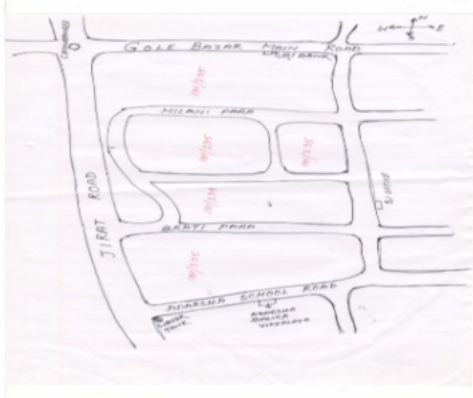

নির্বাচক নিবন্ধন আধিকারিকের স্বাক্ষর

Nazri Naksha

Google Map View

Polling Station Building Front View

Polling Station Front View

Cad View

Key MAP View

বিধানসভা নির্বাচনক্ষেত্রের নং, নাম : 101-অশোকনগর
ভাগ নং, নাম : 1-ব্রতীপাড়া, মিলনী পাড়া ও গোলবাজার মেইন রোড