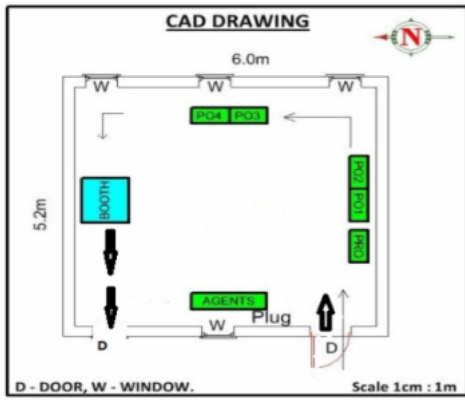

নির্বাচক নিবন্ধন আধিকারিকের স্বাক্ষর

Nazri Naksha

Google Map View

Polling Station Building Front View

Polling Station Front View

Cad View

Key MAP View

1 নাম : সোমা (শীল) সাহা স্বামীর নাম: রনজিৎ সাহা বাড়ির নং : n0162 বয়স : 51 লিঙ্গ : মহিলা ফটো উপলব্ধ	WB/13/088/690107	2 নাম : অনিতা অধিকারী স্বামীর নাম: সুশান্ত অধিকারী বাড়ির নং : 370/5 বয়স : 59 লিঙ্গ : মহিলা ফটো উপলব্ধ	REO2534972	3 নাম : অশোক কুমার কুন্ডু পিতার নাম: সন্তোষ কুন্ডু বাড়ির নং : 5 নং সুভাষ পল্লী বয়স : 67 লিঙ্গ : পুরুষ ফটো উপলব্ধ	REO2838373
4 নাম : অর্কজ্যোতি কুন্ডু পিতার নাম: অশোক কুমার কুন্ডু বাড়ির নং : n0108 বয়স : 35 লিঙ্গ : পুরুষ ফটো উপলব্ধ	REO1129667	5 নাম : আকাশ কুণ্ডু পিতার নাম: দুলাল কুণ্ডু বাড়ির নং : n0108 বয়স : 26 লিঙ্গ : পুরুষ ফটো উপলব্ধ	REO2114619	6 নাম : অর্চনা কুন্ডু স্বামীর নাম: অমর কৃষ্ণ কুণ্ডু বাড়ির নং : n0108 বয়স : 63 লিঙ্গ : মহিলা ফটো উপলব্ধ	REO2508000
7 নাম : উৎসর্জিৎ কুন্ডু পিতার নাম: অশোক কুমার কুন্ডু বাড়ির নং : n0108 বয়স : 34 লিঙ্গ : পুরুষ ফটো উপলব্ধ	REO1528843	8 নাম : ইলা কুন্ডু স্বামীর নাম: দুলাল কুন্ডু বাড়ির নং : n0108 বয়স : 42 লিঙ্গ : মহিলা ফটো উপলব্ধ	GWZ2992410	9 নাম : দুলাল কুন্ডু পিতার নাম: ভক্তদাস কুণ্ডু বাড়ির নং : 222 বয়স : 56 লিঙ্গ : পুরুষ ফটো উপলব্ধ	REO2716884
10 নাম : সুদর্শন কর পিতার নাম: রবীন্দ্র নাথ কর বাড়ির নং : n0031 বয়স : 33 লিঙ্গ : পুরুষ ফটো উপলব্ধ	REO1528785	11 নাম : রত্না কর স্বামীর নাম: রবীন্দ্রনাথ কর বাড়ির নং : 5 নং বয়স : 57 লিঙ্গ : মহিলা ফটো উপলব্ধ	REO2352771	12 নাম : রবীন্দ্রনাথ কর পিতার নাম: যোগেশ কর বাড়ির নং : 5 নং বয়স : 66 লিঙ্গ : পুরুষ ফটো উপলব্ধ	GWZ2324549
13 নাম : সুবল ঘোষ পিতার নাম: পঞ্চানন ঘোষ বাড়ির নং : n0107 বয়স : 58 লিঙ্গ : পুরুষ ফটো উপলব্ধ	GWZ1154111	14 নাম : রমা ঘোষ স্বামীর নাম: সুবল ঘোষ বাড়ির নং : n0107 বয়স : 56 লিঙ্গ : মহিলা ফটো উপলব্ধ	REO2027779	15 নাম : রঞ্জিত ঘোষ পিতার নাম: সুবল ঘোষ বাড়ির নং : n0107 বয়স : 43 লিঙ্গ : পুরুষ ফটো উপলব্ধ	GWZ2591741
16 নাম : সুরজিৎ ঘোষ পিতার নাম: সুবোল ঘোষ বাড়ির নং : n0107 বয়স : 40 লিঙ্গ : পুরুষ ফটো উপলব্ধ	GWZ2702900	17 নাম : লিপিকা ঘোষ স্বামীর নাম: উত্তম ঘোষ বাড়ির নং : n0171 বয়স : 33 লিঙ্গ : মহিলা ফটো উপলব্ধ	REO2086601	18 নাম : সুজাতা সাহা (ঘোষ) স্বামীর নাম: তারক সাহা বাড়ির নং : n0107 বয়স : 40 লিঙ্গ : মহিলা ফটো উপলব্ধ	GWZ2702892
19 নাম : উত্তম ঘোষ পিতার নাম: সত্যজিৎ ঘোষ বাড়ির নং : n0035 বয়স : 45 লিঙ্গ : পুরুষ ফটো উপলব্ধ	GWZ1523810	20 নাম : বাসন্তী ঘোষ স্বামীর নাম: সত্যজিৎ ঘোষ বাড়ির নং : n0035 বয়স : 59 লিঙ্গ : মহিলা ফটো উপলব্ধ	WB/13/088/639173	21 নাম : সাহিল সিং অন্যান্য: সুশান্তা ঘোষ বাড়ির নং : এন0067 বয়স : 26 লিঙ্গ : পুরুষ ফটো উপলব্ধ	AIV1799113
22 নাম : সুশান্ত ঘোষ পিতার নাম: গৌরচন্দ্র ঘোষ বাড়ির নং : n0067 বয়স : 63 লিঙ্গ : পুরুষ ফটো উপলব্ধ	REO2346229	23 নাম : বর্নালী ঘোষ স্বামীর নাম: সুশান্ত ঘোষ বাড়ির নং : n0067 বয়স : 56 লিঙ্গ : মহিলা ফটো উপলব্ধ	REO2714236	24 নাম : নবমিতা দাস স্বামীর নাম: দেবর্ষি দাস বাড়ির নং : n0006 বয়স : 49 লিঙ্গ : মহিলা ফটো উপলব্ধ	REO2507960
25 নাম : গায়ত্রী ঘোষ ঠাকুর স্বামীর নাম: গোপাল রঞ্জন ঠাকুর বাড়ির নং : n0006 বয়স : 68 লিঙ্গ : মহিলা ফটো উপলব্ধ	REO2507911	26 নাম : গোবিন্দ ঢালী পিতার নাম: নির্মল ঢালী বাড়ির নং : n0089 বয়স : 36 লিঙ্গ : পুরুষ ফটো উপলব্ধ	REO0947267	27 নাম : সুভেন্দু ঢালী পিতার নাম: নির্মল ঢালী বাড়ির নং : n0089 বয়স : 34 লিঙ্গ : পুরুষ ফটো উপলব্ধ	REO1813195
28 নাম : সবিতা ঢালী স্বামীর নাম: নির্মল ঢালী বাড়ির নং : n0089 বয়স : 53 লিঙ্গ : মহিলা ফটো উপলব্ধ	WB/13/088/639316	29 নাম : নির্মল ঢালী পিতার নাম: রসরাজ ঢালী বাড়ির নং : 211/5 বয়স : 59 লিঙ্গ : পুরুষ ফটো উপলব্ধ	REO2878387	30 নাম : সুনীতা ঢালী স্বামীর নাম: গোবিন্দ ঢালী বাড়ির নং : এন0089 বয়স : 32 লিঙ্গ : মহিলা ফটো উপলব্ধ	REO2692192