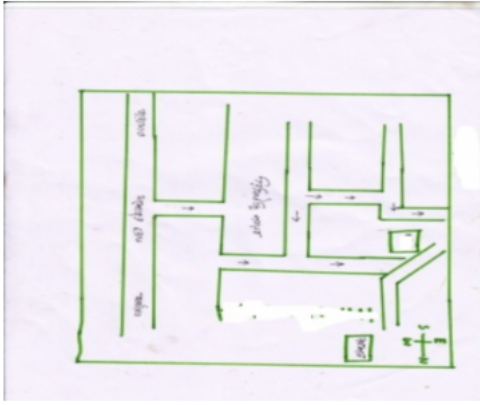

Nazri Naksha