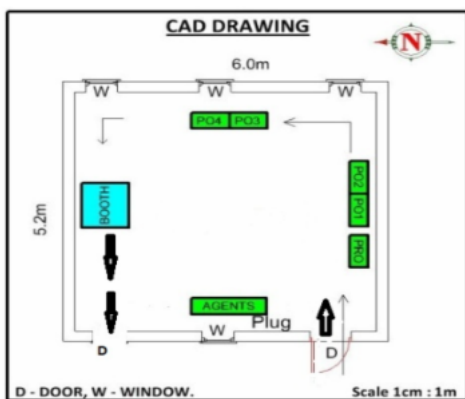

নির্বাচক নিবন্ধন আধিকারিকের স্বাক্ষর

Nazri Naksha

Google Map View

Polling Station Building Front View

Polling Station Front View

Cad View

Key MAP View

1 নাম : ওতিমাম বিবি(স্বতন) স্বামীর নাম: বাকের আলি গাজী বাড়ির নং : n0212 বয়স : 40 লিঙ্গ : মহিলা	REO1306406 ফটো উপলব্ধ	2 নাম : অজিত পিতার নাম: চীনিবালক সরদার বাড়ির নং : n0179 বয়স : 45 লিঙ্গ : মহিলা	GWZ2636728 ফটো উপলব্ধ	3 নাম : ঋতুপর্ণা সর্দার পিতার নাম: অজিত সর্দার বাড়ির নং : N0179 বয়স : 24 লিঙ্গ : মহিলা	REO2440915 ফটো উপলব্ধ
4 নাম : মিনা রানী ভদ্র স্বামীর নাম: অশোক কুমার ভদ্র বাড়ির নং : 201 বয়স : 53 লিঙ্গ : মহিলা	REO2399178 ফটো উপলব্ধ	5 নাম : দেবব্রত আইচ পিতার নাম: গোপন আইচ বাড়ির নং : n0052 বয়স : 49 লিঙ্গ : পুরুষ	WB/13/088/042235 ফটো উপলব্ধ	6 নাম : গোপন আইচ পিতার নাম: রতন আইচ বাড়ির নং : n0052 বয়স : 76 লিঙ্গ : পুরুষ	WB/13/088/042204 ফটো উপলব্ধ
7 নাম : মনসা আইচ স্বামীর নাম: গোপন আইচ বাড়ির নং : n0052 বয়স : 59 লিঙ্গ : মহিলা	WB/13/088/042681 ফটো উপলব্ধ	Q 8 নাম : দুলাল দাস পিতার নাম: রমনী মোহন দাস বাড়ির নং : এন0052 বয়স : 45 লিঙ্গ : পুরুষ	REO2636744 ফটো উপলব্ধ	9 নাম : দীপঙ্কর আইচ পিতার নাম: গোপন আইচ বাড়ির নং : n0052 বয়স : 53 লিঙ্গ : পুরুষ	REO2706315 ফটো উপলব্ধ
10 নাম : কাজল বিশ্বাস স্বামীর নাম: ভরত বিশ্বাস বাড়ির নং : n0052 বয়স : 55 লিঙ্গ : মহিলা	GWZ0099606 ফটো উপলব্ধ	11 নাম : সুব্রত আইচ পিতার নাম: গোপন আইচ বাড়ির নং : n0052 বয়স : 47 লিঙ্গ : পুরুষ	GWZ1577774 ফটো উপলব্ধ	12 নাম : গৌরী আইচ(পাল) স্বামীর নাম: দেবব্রত আইচ বাড়ির নং : n0052 বয়স : 34 লিঙ্গ : মহিলা	REO1465459 ফটো উপলব্ধ
13 নাম : পাপিয়া আইচ স্বামীর নাম: দীপঙ্কর আইচ বাড়ির নং : n0052 বয়স : 42 লিঙ্গ : মহিলা	REO1083989 ফটো উপলব্ধ	14 নাম : দিশা আইচ পিতার নাম: দীপঙ্কর আইচ বাড়ির নং : এন00 বয়স : 20 লিঙ্গ : মহিলা	REO2798528 ফটো উপলব্ধ	15 নাম : কান্তা আচার্য্য পাল স্বামীর নাম: আশীষ পাল বাড়ির নং : এন বয়স : 41 লিঙ্গ : মহিলা	LLH4387551 ফটো উপলব্ধ
16 নাম : জুলফিকার আলি গাজী পিতার নাম: বাকের গাজী বাড়ির নং : n0213 বয়স : 26 লিঙ্গ : পুরুষ	REO2160638 ফটো উপলব্ধ	17 নাম : আকলিমা খাতুন পিতার নাম: বাকের আলি গাজী বাড়ির নং : n0213 বয়স : 28 লিঙ্গ : মহিলা	REO1952308 ফটো উপলব্ধ	Q 18 নাম : চাইনা ইন্দ্র স্বামীর নাম: সাধন ইন্দ্র বাড়ির নং : এন বয়স : 39 লিঙ্গ : মহিলা	GWZ2848232 ফটো উপলব্ধ
19 নাম : সাধন ইন্দ্র পিতার নাম: নিতাই ইন্দ্র বাড়ির নং : n0008 বয়স : 51 লিঙ্গ : পুরুষ	WB/13/088/042664 ফটো উপলব্ধ	20 নাম : নিশান ইন্দ্র পিতার নাম: সাধন ইন্দ্র বাড়ির নং : এন0008 বয়স : 21 লিঙ্গ : পুরুষ	REO2720050 ফটো উপলব্ধ	21 নাম : সুমন কর পিতার নাম: কালীপদ কর বাড়ির নং : n0047 বয়স : 43 লিঙ্গ : পুরুষ	REO1604172 ফটো উপলব্ধ
22 নাম : রাজু কর পিতার নাম: বুদ্ধদেব কর বাড়ির নং : N0047 বয়স : 24 লিঙ্গ : পুরুষ	REO2440865 ফটো উপলব্ধ	23 নাম : রানা কর পিতার নাম: বুদ্ধদেব কর বাড়ির নং : N0047 বয়স : 25 লিঙ্গ : পুরুষ	REO2440790 ফটো উপলব্ধ	24 নাম : সাথী কর পিতার নাম: সুকমল কান্তি কর বাড়ির নং : এন0046 বয়স : 23 লিঙ্গ : মহিলা	REO2596542 ফটো উপলব্ধ
25 নাম : রীনা কর স্বামীর নাম: রামচন্দ্র কর বাড়ির নং : n0048 বয়স : 52 লিঙ্গ : মহিলা	REO2397388 ফটো উপলব্ধ	26 নাম : উত্তম কর পিতার নাম: বনমালী কর বাড়ির নং : n0047 বয়স : 53 লিঙ্গ : পুরুষ	WB/13/088/042246 ফটো উপলব্ধ	27 নাম : সরস্বতী কর স্বামীর নাম: বুদ্ধদেব কর বাড়ির নং : 0199 বয়স : 49 লিঙ্গ : মহিলা	GWZ0099861 ফটো উপলব্ধ
28 নাম : বুদ্ধদেব কর পিতার নাম: বনমালী কর বাড়ির নং : n0047 বয়স : 55 লিঙ্গ : পুরুষ	WB/13/088/042111 ফটো উপলব্ধ	29 নাম : পিযুষ কর পিতার নাম: সুকমল কান্তি কর বাড়ির নং : n0046 বয়স : 31 লিঙ্গ : পুরুষ	REO1721349 ফটো উপলব্ধ	30 নাম : চম্পা কর স্বামীর নাম: সুকমল কান্তি কর বাড়ির নং : n0046 বয়স : 51 লিঙ্গ : মহিলা	GWZ0099911 ফটো উপলব্ধ