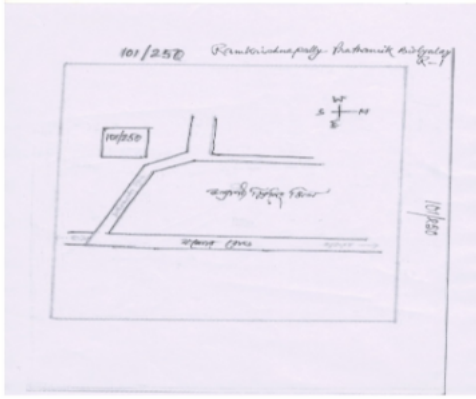

Nazri Naksha