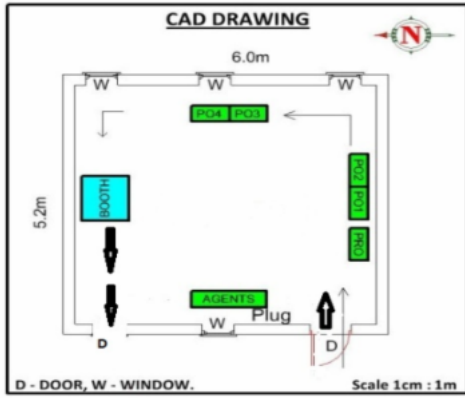

নির্বাচক নিবন্ধন আধিকারিকের স্বাক্ষর

Nazri Naksha

Google Map View

Polling Station Building Front View

Polling Station Front View

Cad View

Key MAP View

1 নাম : মিনতী (ঘটক) দাস স্বামীর নাম: দীপঙ্কর দাস বাড়ির নং : n0280 বয়স : 42 লিঙ্গ : মহিলা	GWZ2170645 ফটো উপলব্ধ	2 নাম : মায়ী রানী (মন্ডল) রায় স্বামীর নাম: রবীন্দ্র নাথ রায় বাড়ির নং : n0282 বয়স : 46 লিঙ্গ : মহিলা	GWZ2736346 ফটো উপলব্ধ	3 নাম : পিন্ধী অধিকারী পিতার নাম: নিতাই পদ অধিকারী বাড়ির নং : n0125 বয়স : 33 লিঙ্গ : মহিলা	REO1531953 ফটো উপলব্ধ
4 নাম : অঞ্জনা অধিকারী স্বামীর নাম: নিতাইপদ অধিকারী বাড়ির নং : n0125 বয়স : 56 লিঙ্গ : মহিলা	WB/13/088/186450 ফটো উপলব্ধ	5 নাম : নিতাইপদ অধিকারী পিতার নাম: রামপদ অধিকারী বাড়ির নং : n0125 বয়স : 63 লিঙ্গ : পুরুষ	REO1590017 ফটো উপলব্ধ	6 নাম : নীতা অধিকারী পিতার নাম: নিতাই পদ অধিকারী বাড়ির নং : n0125 বয়স : 31 লিঙ্গ : মহিলা	REO1818962 ফটো উপলব্ধ
7 নাম : বিশ্বজিৎ অধিকারী পিতার নাম: খোকন অধিকারী বাড়ির নং : n0231 বয়স : 37 লিঙ্গ : পুরুষ	GWZ2954105 ফটো উপলব্ধ	8 নাম : তীর্না অধিকারী পিতার নাম: প্রফুল্ল অধিকারী বাড়ির নং : এন00 বয়স : 27 লিঙ্গ : মহিলা	REO2219244 ফটো উপলব্ধ	9 নাম : প্রফুল্ল অধিকারী পিতার নাম: অতুল অধিকারী বাড়ির নং : এন00 বয়স : 62 লিঙ্গ : পুরুষ	ALD1243975 ফটো উপলব্ধ
Q 10 নাম : নন্দিতা অধিকারী স্বামীর নাম: প্রফুল্ল অধিকারী বাড়ির নং : এন00 বয়স : 53 লিঙ্গ : মহিলা	ALD1243634 ফটো উপলব্ধ	11 নাম : দীপঙ্কর অধিকারী পিতার নাম: দিনবন্ধু অধিকারী বাড়ির নং : n0275 বয়স : 39 লিঙ্গ : পুরুষ	REO1698778 ফটো উপলব্ধ	12 নাম : দীপিকা মন্ডল স্বামীর নাম: চিত্তরঞ্জন মন্ডল বাড়ির নং : n0275 বয়স : 38 লিঙ্গ : মহিলা	REO1541010 ফটো উপলব্ধ
# 13 নাম : তনয়া আগরওয়াল স্বামীর নাম: রাজা আগরওয়াল বাড়ির নং : n0445 বয়স : 32 লিঙ্গ : মহিলা	REO2154789 ফটো উপলব্ধ	14 নাম : রাজা আগরওয়াল পিতার নাম: মহেশ আগরওয়াল বাড়ির নং : n0444 বয়স : 41 লিঙ্গ : পুরুষ	RQL2086577 ফটো উপলব্ধ	15 নাম : পিন্ধি আগরওয়াল অন্যান্য: রাজ আগরওয়াল বাড়ির নং : অশোকনগর মানিকতলা বয়স : 27 লিঙ্গ : মহিলা	REO2573616 ফটো উপলব্ধ
16 নাম : সুরত কুণ্ড পিতার নাম: মধুসূদন কুণ্ড বাড়ির নং : n0063 বয়স : 58 লিঙ্গ : পুরুষ	REO2513661 ফটো উপলব্ধ	17 নাম : স্বরূপা কুণ্ড স্বামীর নাম: অমর কুণ্ড বাড়ির নং : 401 বয়স : 34 লিঙ্গ : মহিলা	SKE0538934 ফটো উপলব্ধ	18 নাম : রুমা কুণ্ড স্বামীর নাম: নির্মল কুণ্ড বাড়ির নং : n0063 বয়স : 54 লিঙ্গ : মহিলা	REO2769925 ফটো উপলব্ধ
19 নাম : নির্মল কুণ্ড পিতার নাম: মধুসূদন কুণ্ড বাড়ির নং : n0063 বয়স : 60 লিঙ্গ : পুরুষ	GWZ2738425 ফটো উপলব্ধ	20 নাম : মহুয়া চক্রবর্তী স্বামীর নাম: বাপী চক্রবর্তী বাড়ির নং : 11 বয়স : 44 লিঙ্গ : মহিলা	GWZ295631 ফটো উপলব্ধ	21 নাম : ঈশানী কুন্ড পিতার নাম: নির্মল কুন্ড বাড়ির নং : n0063 বয়স : 28 লিঙ্গ : মহিলা	REO2013589 ফটো উপলব্ধ
22 নাম : বিশ্বজিৎ কুণ্ড পিতার নাম: কৃষ্ণ পদ কুণ্ড বাড়ির নং : না বয়স : 24 লিঙ্গ : পুরুষ	REO2479459 ফটো উপলব্ধ	Q 23 নাম : সরস্বতী দাস (কুন্ড) স্বামীর নাম: কৃষ্ণপদ কুন্ড বাড়ির নং : বয়স : 45 লিঙ্গ : মহিলা	ALD1223874 ফটো উপলব্ধ	24 নাম : তন্ময় কুন্ড পিতার নাম: মানিক কুন্ড বাড়ির নং : n0069 বয়স : 32 লিঙ্গ : পুরুষ	REO1692409 ফটো উপলব্ধ
25 নাম : পূর্ণিমা কুণ্ড স্বামীর নাম: মহাদেব কুণ্ড বাড়ির নং : n0011 বয়স : 63 লিঙ্গ : মহিলা	WB/13/088/186088 ফটো উপলব্ধ	26 নাম : রাজ দে পিতার নাম: কৃষ্ণপদ দে বাড়ির নং : n0011 বয়স : 36 লিঙ্গ : পুরুষ	REO1818798 ফটো উপলব্ধ	27 নাম : বীনা কুণ্ড স্বামীর নাম: দুলাল কুণ্ড বাড়ির নং : n0062 বয়স : 73 লিঙ্গ : মহিলা	WB/13/088/186095 ফটো উপলব্ধ
28 নাম : দিলীপ কুণ্ড পিতার নাম: দুলাল কুণ্ড বাড়ির নং : n0062 বয়স : 53 লিঙ্গ : পুরুষ	WB/13/088/186210 ফটো উপলব্ধ	29 নাম : রচনা কুণ্ড স্বামীর নাম: দিলীপ কুণ্ড বাড়ির নং : n0062 বয়স : 45 লিঙ্গ : মহিলা	GWZ1823723 ফটো উপলব্ধ	30 নাম : জগদীশ কুণ্ড পিতার নাম: ললিতমোহন কুণ্ড বাড়ির নং : n0063 বয়স : 80 লিঙ্গ : পুরুষ	WB/13/088/186330 ফটো উপলব্ধ