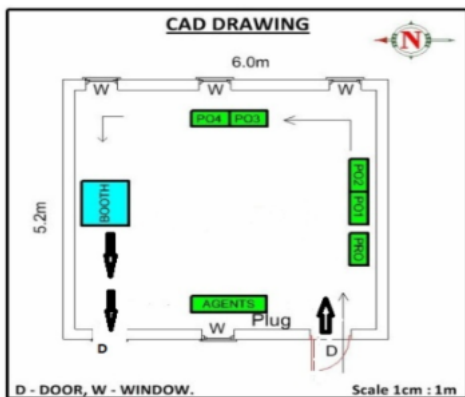

নির্বাচক নিবন্ধন আধিকারিকের স্বাক্ষর

Nazri Naksha

Google Map View

Polling Station Building Front View

Polling Station Front View

Cad View

Key MAP View

1 নাম : আব্দুল কাদের মন্ডল পিতার নাম: ইউনুছ আলি মন্ডল বাড়ির নং : n0044 বয়স : 36 লিঙ্গ : পুরুষ	REO1465871 ফটো উপলব্ধ	2 নাম : রহমান মন্ডল পিতার নাম: ইউনুছ বাড়ির নং : 45 বয়স : 42 লিঙ্গ : পুরুষ	GWZ2941821 ফটো উপলব্ধ	3 নাম : মতিয়ার রহমান মন্ডল পিতার নাম: ইউনুছ মন্ডল বাড়ির নং : n0044 বয়স : 35 লিঙ্গ : পুরুষ	REO1604693 ফটো উপলব্ধ
4 নাম : মর্জিনা বিবি স্বামীর নাম: ইউনুছ মন্ডল বাড়ির নং : n0044 বয়স : 71 লিঙ্গ : মহিলা	WB/13/088/054740 ফটো উপলব্ধ	5 নাম : আব্বাকালাম মন্ডল পিতার নাম: ইউনুছ মন্ডল বাড়ির নং : n0044 বয়স : 53 লিঙ্গ : পুরুষ	REO1722115 ফটো উপলব্ধ	6 নাম : আব্দুল রহিম মন্ডল পিতার নাম: ইউনুছ মন্ডল বাড়ির নং : n0044 বয়স : 56 লিঙ্গ : পুরুষ	GWZ2941805 ফটো উপলব্ধ
7 নাম : আনজুরা বিবি মন্ডল স্বামীর নাম: ফরিদ বাড়ির নং : n0036 বয়স : 51 লিঙ্গ : মহিলা	WB/13/088/054520 ফটো উপলব্ধ	8 নাম : এন্দাজুল মন্ডল পিতার নাম: ফরিদ মন্ডল বাড়ির নং : n0036 বয়স : 33 লিঙ্গ : পুরুষ	REO1465756 ফটো উপলব্ধ	9 নাম : রুপা বিবি স্বামীর নাম: মমতাজুল মন্ডল বাড়ির নং : n0036 বয়স : 29 লিঙ্গ : মহিলা	REO1861368 ফটো উপলব্ধ
10 নাম : মমতাজুল মন্ডল পিতার নাম: ফরিদ মন্ডল বাড়ির নং : n0036 বয়স : 33 লিঙ্গ : পুরুষ	REO1465749 ফটো উপলব্ধ	11 নাম : ফরিদ মন্ডল পিতার নাম: বাসভুল মন্ডল বাড়ির নং : n0036 বয়স : 59 লিঙ্গ : পুরুষ	WB/13/088/054398 ফটো উপলব্ধ	12 নাম : চামেলী বিবি স্বামীর নাম: কামরুল জিলা ফারুক বাড়ির নং : n0008 বয়স : 30 লিঙ্গ : মহিলা	REO1722081 ফটো উপলব্ধ
13 নাম : সফিনুর ইসলাম পিতার নাম: শেখ জাফর আলি বাড়ির নং : n0008 বয়স : 40 লিঙ্গ : পুরুষ	REO1314392 ফটো উপলব্ধ	14 নাম : কামরুল জিলা ফারুক পিতার নাম: জাফর আলি মন্ডল বাড়ির নং : n0008 বয়স : 44 লিঙ্গ : পুরুষ	REO1314079 ফটো উপলব্ধ	15 নাম : শেখ মোঃ জাফর আলি পিতার নাম: শেখ মোঃ মানিক বাড়ির নং : n0008 বয়স : 86 লিঙ্গ : পুরুষ	WB/13/088/054041 ফটো উপলব্ধ
16 নাম : মারুফ হোসেন মন্ডল পিতার নাম: সফিকুল মন্ডল বাড়ির নং : এন0036 বয়স : 25 লিঙ্গ : পুরুষ	REO2211555 ফটো উপলব্ধ	17 নাম : রেবেকা বিবি স্বামীর নাম: সফিকুল মন্ডল বাড়ির নং : n0036 বয়স : 43 লিঙ্গ : মহিলা	REO0112342 ফটো উপলব্ধ	18 নাম : আর্জিনা বিবি স্বামীর নাম: আব্দুল রহিম বাড়ির নং : n0044 বয়স : 44 লিঙ্গ : মহিলা	GWZ2941813 ফটো উপলব্ধ
19 নাম : তাজউদ্দিন মন্ডল পিতার নাম: কলেমুদ্দিন মন্ডল বাড়ির নং : n0022 বয়স : 49 লিঙ্গ : পুরুষ	GWZ2118537 ফটো উপলব্ধ	20 নাম : সাইফুল ইসলাম মন্ডল পিতার নাম: শেখ জাফর আলী মন্ডল বাড়ির নং : n0008 বয়স : 48 লিঙ্গ : পুরুষ	GWZ2117661 ফটো উপলব্ধ	21 নাম : সাজেদা বিবি স্বামীর নাম: জামাল মন্ডল বাড়ির নং : n0166 বয়স : 60 লিঙ্গ : মহিলা	WB/13/088/069075 ফটো উপলব্ধ
22 নাম : ফুল সুরাতন বিবি স্বামীর নাম: আমিরুল মন্ডল বাড়ির নং : n0161 বয়স : 43 লিঙ্গ : মহিলা	GWZ2849958 ফটো উপলব্ধ	23 নাম : আত্তারুল মন্ডল মায়ের নাম: ফুল সুরাতন বিবি বাড়ির নং : এন0161 বয়স : 20 লিঙ্গ : পুরুষ	REO2803971 ফটো উপলব্ধ	24 নাম : ফরিদা বিবি স্বামীর নাম: আব্দুল রহমান মন্ডল বাড়ির নং : n0160 বয়স : 40 লিঙ্গ : মহিলা	REO1180439 ফটো উপলব্ধ
25 নাম : বিলকিচ বিবি স্বামীর নাম: আব্দুল কাদের মন্ডল বাড়ির নং : n0157 বয়স : 32 লিঙ্গ : মহিলা	GQL3615523 ফটো উপলব্ধ	26 নাম : জামেনা খাতুন বিবি স্বামীর নাম: মোস্তা সাহজা বাড়ির নং : n0100 বয়স : 43 লিঙ্গ : মহিলা	REO1314434 ফটো উপলব্ধ	27 নাম : রুনা বিবি স্বামীর নাম: সিরাজুল হক সরদার বাড়ির নং : n0094 বয়স : 41 লিঙ্গ : মহিলা	GWZ2398162 ফটো উপলব্ধ
28 নাম : হামিসা বিবি পিতার নাম: আব্দুল হাকিম মেহরা বাড়ির নং : n0202 বয়স : 35 লিঙ্গ : মহিলা	REO2038099 ফটো উপলব্ধ	29 নাম : জ্যোৎস্না তারা খাতুন পিতার নাম: গোলাম মন্ডল বাড়ির নং : 43 বয়স : 33 লিঙ্গ : মহিলা	REO1713072 ফটো উপলব্ধ	30 নাম : নীলা বিবি স্বামীর নাম: ফিরোজ মল্লিক বাড়ির নং : n0188 বয়স : 27 লিঙ্গ : মহিলা	REO2037950 ফটো উপলব্ধ