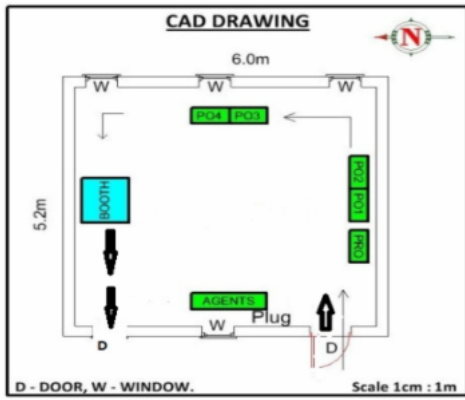

নির্বাচক নিবন্ধন আধিকারিকের স্বাক্ষর

Nazri Naksha

Google Map View

Polling Station Building Front View

Polling Station Front View

Cad View

Key MAP View

1 নাম : রেবেকা খাতুন পিতার নাম: হাদিস সাহাজী বাড়ির নং : n0217 বয়স : 34 লিঙ্গ : মহিলা	REO1427863 ফটো উপলব্ধ	2 নাম : আহাদ আলি সাহাজী পিতার নাম: আবুল কাশেম সাহাজী বাড়ির নং : n0059 বয়স : 53 লিঙ্গ : পুরুষ	WB/13/088/189255 ফটো উপলব্ধ	3 নাম : সহিদ সাহাজী পিতার নাম: আবুল কাশেম সাহাজী বাড়ির নং : n0059 বয়স : 35 লিঙ্গ : পুরুষ	REO1291178 ফটো উপলব্ধ
4 নাম : সাবিনা বিবি স্বামীর নাম: আহাদ আলী সাহাজী বাড়ির নং : n0059 বয়স : 37 লিঙ্গ : মহিলা	GWZ2866713 ফটো উপলব্ধ	5 নাম : জেসমিরা খাতুন পিতার নাম: জুলমত বাড়ির নং : n0321 বয়স : 39 লিঙ্গ : মহিলা	REO1821461 ফটো উপলব্ধ	6 নাম : রহিমা বিবি স্বামীর নাম: জুলমত সাহাজী বাড়ির নং : n0320 বয়স : 71 লিঙ্গ : মহিলা	REO1294065 ফটো উপলব্ধ
7 নাম : মিরাতুন নাহার (বিবি) স্বামীর নাম: সহিদ সাহাজী বাড়ির নং : n0059 বয়স : 27 লিঙ্গ : মহিলা	REO2155240 ফটো উপলব্ধ	8 নাম : সামিম সাহাজী পিতার নাম: আহাদ আলি সাহাজী বাড়ির নং : এন 0369 বয়স : 20 লিঙ্গ : পুরুষ	REO2833242 ফটো উপলব্ধ	9 নাম : ফতেমা বিবি স্বামীর নাম: কামাল হোসেন সাহাজী বাড়ির নং : n0181 বয়স : 40 লিঙ্গ : মহিলা	REO1291160 ফটো উপলব্ধ
10 নাম : মারুফা খাতুন বিবি স্বামীর নাম: মহঃ আপজলা সাহাদী বাড়ির নং : সহজই পুরা বয়স : 31 লিঙ্গ : মহিলা	REO1658509 ফটো উপলব্ধ	11 নাম : সৌরভ আদিত্য পিতার নাম: শৈলেন্দ্র আদিত্য বাড়ির নং : n0134 বয়স : 57 লিঙ্গ : পুরুষ	GWZ0365452 ফটো উপলব্ধ	12 নাম : অর্চনা এদবর স্বামীর নাম: নিখিল এদবর বাড়ির নং : n0264 বয়স : 48 লিঙ্গ : মহিলা	REO1292770 ফটো উপলব্ধ
13 নাম : গৌরী এদবর পিতার নাম: নিখিল এদবর বাড়ির নং : n0265 বয়স : 35 লিঙ্গ : মহিলা	REO1533603 ফটো উপলব্ধ	14 নাম : মিঠুন এদবর পিতার নাম: নিখিল এদবর বাড়ির নং : n0365 বয়স : 27 লিঙ্গ : পুরুষ	REO2089977 ফটো উপলব্ধ	15 নাম : লক্ষী কুণ্ডু স্বামীর নাম: তারক কুণ্ডু বাড়ির নং : n0136 বয়স : 55 লিঙ্গ : মহিলা	GWZ1512391 ফটো উপলব্ধ
16 নাম : তারক কুণ্ডু পিতার নাম: নারায়ন কুণ্ডু বাড়ির নং : n0136 বয়স : 56 লিঙ্গ : পুরুষ	REO2828242 ফটো উপলব্ধ	17 নাম : আকাশ কুণ্ডু পিতার নাম: তারক কুণ্ডু বাড়ির নং : এন0136 বয়স : 25 লিঙ্গ : পুরুষ	REO2217727 ফটো উপলব্ধ	18 নাম : নারায়ন কুণ্ডু পিতার নাম: হরিপদ কুণ্ডু বাড়ির নং : n0136 বয়স : 92 লিঙ্গ : পুরুষ	GWZ1512599 ফটো উপলব্ধ
19 নাম : চন্দন কুণ্ডু পিতার নাম: নারায়ন কুণ্ডু বাড়ির নং : n0136 বয়স : 53 লিঙ্গ : পুরুষ	WB/13/088/189105 ফটো উপলব্ধ	20 নাম : বিশ্বনাথ কুণ্ডু পিতার নাম: নারায়ন কুণ্ডু বাড়ির নং : n0136 বয়স : 50 লিঙ্গ : পুরুষ	WB/13/088/189374 ফটো উপলব্ধ	21 নাম : চন্দ্রানী কুণ্ডু পিতার নাম: চন্দন কুণ্ডু বাড়ির নং : মানিকতলা বয়স : 21 লিঙ্গ : মহিলা	REO2816965 ফটো উপলব্ধ
22 নাম : জয়ন্ত কুমার কুন্ডু পিতার নাম: রনজিৎ কুন্ডু বাড়ির নং : n0177 বয়স : 30 লিঙ্গ : পুরুষ	REO1831577 ফটো উপলব্ধ	23 নাম : রনজিৎ কুন্ডু পিতার নাম: কালিপদ কুন্ডু বাড়ির নং : n0177 বয়স : 47 লিঙ্গ : পুরুষ	REO1138445 ফটো উপলব্ধ	24 নাম : বনানী কুন্ডু স্বামীর নাম: চন্দন কুন্ডু বাড়ির নং : n0391 বয়স : 41 লিঙ্গ : মহিলা	YMQ2917318 ফটো উপলব্ধ
25 নাম : কাঞ্চন কর্মকার স্বামীর নাম: হরেকৃষ্ণ কর্মকার বাড়ির নং : n0112 বয়স : 66 লিঙ্গ : মহিলা	WB/13/088/189196 ফটো উপলব্ধ	26 নাম : সাধনা কর্মকার পিতার নাম: হরেকৃষ্ণ কর্মকার বাড়ির নং : n0112 বয়স : 38 লিঙ্গ : মহিলা	REO1819606 ফটো উপলব্ধ	27 নাম : পম কর্মকার স্বামীর নাম: সুধনা কর্মকার বাড়ির নং : n0112 বয়স : 56 লিঙ্গ : মহিলা	GWZ2866564 ফটো উপলব্ধ
28 নাম : ডলি কায়পুত্র স্বামীর নাম: বিকাশ কায়পুত্র বাড়ির নং : N0463 বয়স : 30 লিঙ্গ : মহিলা	YGV1221076 ফটো উপলব্ধ	29 নাম : পূজা মন্ডল পিতার নাম: সোনা মন্ডল বাড়ির নং : N0463 বয়স : 27 লিঙ্গ : মহিলা	REO2478295 ফটো উপলব্ধ	30 নাম : কণিকা কায়পুত্র স্বামীর নাম: প্রদীপ কায়পুত্র বাড়ির নং : N0617 বয়স : 31 লিঙ্গ : মহিলা	REO2478972 ফটো উপলব্ধ