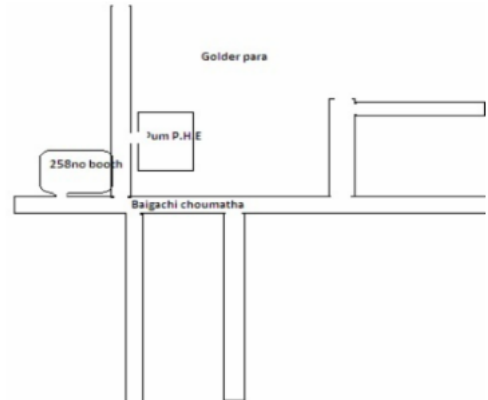

নির্বাচক নিবন্ধন আধিকারিকের স্বাক্ষর

Nazri Naksha

Google Map View

Polling Station Building Front View

Polling Station Front View

Cad View

Key MAP View

1 নাম : রেবেকা খাতুন পিতার নাম: হাদিস সাহাজী বাড়ির নং : n0217 বয়স : 34 লিঙ্গ : মহিলা	REO1427863 ফটো উপলব্ধ	2 নাম : আহাদ আলি সাহাজী পিতার নাম: আবুল কাশেম সাহাজী বাড়ির নং : n0059 বয়স : 53 লিঙ্গ : পুরুষ	WB/13/088/189255 ফটো উপলব্ধ	3 নাম : সহিদ সাহাজী পিতার নাম: আবুল কাশেম সাহাজী বাড়ির নং : n0059 বয়স : 35 লিঙ্গ : পুরুষ	REO1291178 ফটো উপলব্ধ
4 নাম : সাবিনা বিবি স্বামীর নাম: আহাদ আলী সাহাজী বাড়ির নং : n0059 বয়স : 37 লিঙ্গ : মহিলা	GWZ2866713 ফটো উপলব্ধ	5 নাম : জেসমিরা খাতুন পিতার নাম: জুলমত বাড়ির নং : n0321 বয়স : 39 লিঙ্গ : মহিলা	REO1821461 ফটো উপলব্ধ	6 নাম : রহিমা বিবি স্বামীর নাম: জুলমত সাহাজী বাড়ির নং : n0320 বয়স : 71 লিঙ্গ : মহিলা	REO1294065 ফটো উপলব্ধ
7 নাম : মিরাতুন নাহার (বিবি) স্বামীর নাম: সহিদ সাহাজী বাড়ির নং : n0059 বয়স : 27 লিঙ্গ : মহিলা	REO2155240 ফটো উপলব্ধ	8 নাম : সামিম সাহাজী পিতার নাম: আহাদ আলি সাহাজী বাড়ির নং : এন 0369 বয়স : 20 লিঙ্গ : পুরুষ	REO2833242 ফটো উপলব্ধ	9 নাম : ফতেমা বিবি স্বামীর নাম: কামাল হোসেন সাহাজী বাড়ির নং : n0181 বয়স : 40 লিঙ্গ : মহিলা	REO1291160 ফটো উপলব্ধ
10 নাম : মারুফা খাতুন বিবি স্বামীর নাম: মহঃ আপজলা সাহাদী বাড়ির নং : সহজই পুরা বয়স : 31 লিঙ্গ : মহিলা	REO1658509 ফটো উপলব্ধ	11 নাম : সৌরভ আদিত্য পিতার নাম: শৈলেন্দ্র আদিত্য বাড়ির নং : n0134 বয়স : 57 লিঙ্গ : পুরুষ	GWZ0365452 ফটো উপলব্ধ	12 নাম : অর্চনা এদবর স্বামীর নাম: নিখিল এদবর বাড়ির নং : n0264 বয়স : 48 লিঙ্গ : মহিলা	REO1292770 ফটো উপলব্ধ
13 নাম : গৌরী এদবর পিতার নাম: নিখিল এদবর বাড়ির নং : n0265 বয়স : 35 লিঙ্গ : মহিলা	REO1533603 ফটো উপলব্ধ	14 নাম : মিঠুন এদবর পিতার নাম: নিখিল এদবর বাড়ির নং : n0365 বয়স : 27 লিঙ্গ : পুরুষ	REO2089977 ফটো উপলব্ধ	15 নাম : লক্ষী কুণ্ডু স্বামীর নাম: তারক কুণ্ডু বাড়ির নং : n0136 বয়স : 55 লিঙ্গ : মহিলা	GWZ1512391 ফটো উপলব্ধ
16 নাম : তারক কুণ্ডু পিতার নাম: নারায়ন কুণ্ডু বাড়ির নং : n0136 বয়স : 56 লিঙ্গ : পুরুষ	REO2828242 ফটো উপলব্ধ	17 নাম : আকাশ কুণ্ডু পিতার নাম: তারক কুণ্ডু বাড়ির নং : এন0136 বয়স : 25 লিঙ্গ : পুরুষ	REO2217727 ফটো উপলব্ধ	18 নাম : নারায়ন কুণ্ডু পিতার নাম: হরিপদ কুণ্ডু বাড়ির নং : n0136 বয়স : 92 লিঙ্গ : পুরুষ	GWZ1512599 ফটো উপলব্ধ
19 নাম : চন্দন কুণ্ডু পিতার নাম: নারায়ন কুণ্ডু বাড়ির নং : n0136 বয়স : 53 লিঙ্গ : পুরুষ	WB/13/088/189105 ফটো উপলব্ধ	20 নাম : বিশ্বনাথ কুণ্ডু পিতার নাম: নারায়ন কুণ্ডু বাড়ির নং : n0136 বয়স : 50 লিঙ্গ : পুরুষ	WB/13/088/189374 ফটো উপলব্ধ	21 নাম : চন্দ্রানী কুণ্ডু পিতার নাম: চন্দন কুণ্ডু বাড়ির নং : মানিকতলা বয়স : 21 লিঙ্গ : মহিলা	REO2816965 ফটো উপলব্ধ
22 নাম : জয়ন্ত কুমার কুন্ডু পিতার নাম: রনজিৎ কুন্ডু বাড়ির নং : n0177 বয়স : 30 লিঙ্গ : পুরুষ	REO1831577 ফটো উপলব্ধ	23 নাম : রনজিৎ কুন্ডু পিতার নাম: কালিপদ কুন্ডু বাড়ির নং : n0177 বয়স : 47 লিঙ্গ : পুরুষ	REO1138445 ফটো উপলব্ধ	24 নাম : বনানী কুন্ডু স্বামীর নাম: চন্দন কুন্ডু বাড়ির নং : n0391 বয়স : 41 লিঙ্গ : মহিলা	YMQ2917318 ফটো উপলব্ধ
25 নাম : কাঞ্চন কর্মকার স্বামীর নাম: হরেকৃষ্ণ কর্মকার বাড়ির নং : n0112 বয়স : 66 লিঙ্গ : মহিলা	WB/13/088/189196 ফটো উপলব্ধ	26 নাম : সাধনা কর্মকার পিতার নাম: হরেকৃষ্ণ কর্মকার বাড়ির নং : n0112 বয়স : 38 লিঙ্গ : মহিলা	REO1819606 ফটো উপলব্ধ	27 নাম : পম কর্মকার স্বামীর নাম: সুধনা কর্মকার বাড়ির নং : n0112 বয়স : 56 লিঙ্গ : মহিলা	GWZ2866564 ফটো উপলব্ধ
28 নাম : ডলি কায়পুত্র স্বামীর নাম: বিকাশ কায়পুত্র বাড়ির নং : N0463 বয়স : 30 লিঙ্গ : মহিলা	YGV1221076 ফটো উপলব্ধ	29 নাম : পূজা মন্ডল পিতার নাম: সোনা মন্ডল বাড়ির নং : N0463 বয়স : 27 লিঙ্গ : মহিলা	REO2478295 ফটো উপলব্ধ	30 নাম : কণিকা কায়পুত্র স্বামীর নাম: প্রদীপ কায়পুত্র বাড়ির নং : N0617 বয়স : 31 লিঙ্গ : মহিলা	REO2478972 ফটো উপলব্ধ