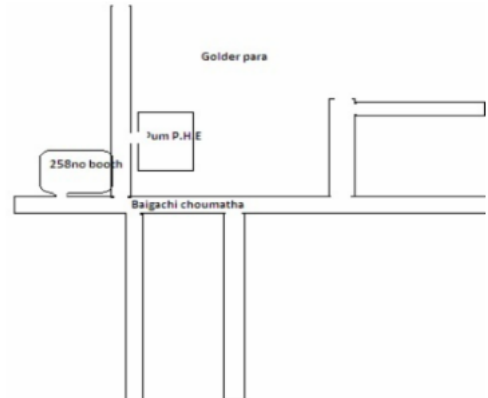

Key MAP View