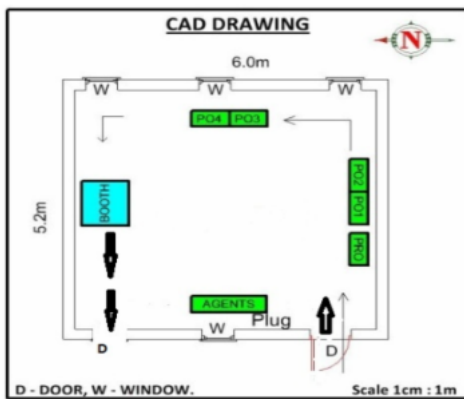

নির্বাচক নিবন্ধন আধিকারিকের স্বাক্ষর

Nazri Naksha

Google Map View

Polling Station Building Front View

Polling Station Front View

Cad View

Key MAP View

1 নাম : ছায়রা বানু বিবি স্বামীর নাম : হাসান মন্ডল বাড়ির নং : n0207 বয়স : 44 লিঙ্গ : মহিলা	REO1314681 ফটো উপলব্ধ	2 নাম : রিয়াজ উদ্দিন পিতার নাম : জায়েদ উদ্দিন বাড়ির নং : n0234 বয়স : 38 লিঙ্গ : পুরুষ	REO1466895 ফটো উপলব্ধ	3 নাম : সাজদা খাতুন স্বামীর নাম : মোঃ বরকত আলি বাড়ির নং : এন বয়স : 63 লিঙ্গ : মহিলা	DZW0398842 ফটো উপলব্ধ
4 নাম : মহঃ বরকত আলি পিতার নাম : মুইজ হানিফ বাড়ির নং : এন বয়স : 68 লিঙ্গ : পুরুষ	DZW0398859 ফটো উপলব্ধ	5 নাম : বজলুল উদ্দিন শেখ পিতার নাম : রিয়াজ উদ্দিন শেখ বাড়ির নং : এন0234 বয়স : 24 লিঙ্গ : পুরুষ	REO2615433 ফটো উপলব্ধ	6 নাম : নজরুল উদ্দিন পিতার নাম : রিয়াজ উদ্দিন বাড়ির নং : এন0234 বয়স : 25 লিঙ্গ : পুরুষ	REO2615292 ফটো উপলব্ধ
7 নাম : সালমা সুলতানা স্বামীর নাম : বজলুল উদ্দিন শেখ বাড়ির নং : এন0234 বয়স : 25 লিঙ্গ : মহিলা	REO2708816 ফটো উপলব্ধ	8 নাম : মাফি জা বিবি স্বামীর নাম : নজরুল উদ্দিন বাড়ির নং : এন0234 বয়স : 27 লিঙ্গ : মহিলা	REO2720167 ফটো উপলব্ধ	9 নাম : তুহীনা খাতুন পিতার নাম : রিয়াজ উদ্দিন শেখ বাড়ির নং : এন0234 বয়স : 21 লিঙ্গ : মহিলা	REO2719730 ফটো উপলব্ধ
10 নাম : শেখ গিয়াসুদ্দিন অন্যান্য : রিয়াজ উদ্দিন শেখ বাড়ির নং : এন0234 বয়স : 39 লিঙ্গ : পুরুষ	REO2766350 ফটো উপলব্ধ	11 নাম : অর্চনা ইন্দু স্বামীর নাম : রামনাথ ইন্দু বাড়ির নং : এন0116 বয়স : 63 লিঙ্গ : মহিলা	REO2545713 ফটো উপলব্ধ	12 নাম : সরস্বতী কুরী স্বামীর নাম : জহরলাল কুরী বাড়ির নং : এন0110 বয়স : 38 লিঙ্গ : মহিলা	REO2684439 ফটো উপলব্ধ
13 নাম : টুঙ্গী কুরী স্বামীর নাম : নারায়ন কুরী বাড়ির নং : n0149 বয়স : 39 লিঙ্গ : মহিলা	REO1605534 ফটো উপলব্ধ	14 নাম : বাবলি কুরী সরকার স্বামীর নাম : স্বপন কুরী বাড়ির নং : এন0109 বয়স : 27 লিঙ্গ : মহিলা	REO2203230 ফটো উপলব্ধ	15 নাম : সুমন কাহার পিতার নাম : সমীর কাহার বাড়ির নং : এন0065 বয়স : 22 লিঙ্গ : পুরুষ	REO2691632 ফটো উপলব্ধ
16 নাম : সুরাইয়া খাতুন স্বামীর নাম : রাজু মন্ডল বাড়ির নং : নং 123 বয়স : 31 লিঙ্গ : মহিলা	REO1607878 ফটো উপলব্ধ	17 নাম : মমতাজ খাতুন পিতার নাম : রোস আলি মন্ডল বাড়ির নং : এন0200 বয়স : 54 লিঙ্গ : মহিলা	REO2702454 ফটো উপলব্ধ	18 নাম : রুমা গোসাই স্বামীর নাম : সমীর গোসাই বাড়ির নং : n0039 বয়স : 45 লিঙ্গ : মহিলা	REO1605500 ফটো উপলব্ধ
19 নাম : সমীর গোসাই পিতার নাম : মহাদেব গোসাই বাড়ির নং : n0039 বয়স : 61 লিঙ্গ : পুরুষ	WB/13/092/306002 ফটো উপলব্ধ	20 নাম : অনিশ গোসাই পিতার নাম : সমীর গোসাই বাড়ির নং : নো 037 বয়স : 25 লিঙ্গ : পুরুষ	REO2203123 ফটো উপলব্ধ	21 নাম : সোমা ঘোষ স্বামীর নাম : সুজিত ঘোষ বাড়ির নং : n0120 বয়স : 42 লিঙ্গ : মহিলা	GWZ2172823 ফটো উপলব্ধ
22 নাম : রমেশ চন্দ্র ঘোষ পিতার নাম : সতীশ ঘোষ বাড়ির নং : এন0001 বয়স : 73 লিঙ্গ : পুরুষ	GWZ2119360 ফটো উপলব্ধ	23 নাম : সুপর্ণা ঘোষ স্বামীর নাম : রমেশ ঘোষ বাড়ির নং : এন0001 বয়স : 54 লিঙ্গ : মহিলা	GWZ2119378 ফটো উপলব্ধ	24 নাম : রাকেশ ঘোষ পিতার নাম : জয়দেব ঘোষ বাড়ির নং : n0210 বয়স : 29 লিঙ্গ : পুরুষ	REO2038438 ফটো উপলব্ধ
25 নাম : সঞ্জীব বৈদ্য পিতার নাম : জীবন কৃষ্ণ বৈদ্য বাড়ির নং : n0001 বয়স : 30 লিঙ্গ : পুরুষ	REO1828045 ফটো উপলব্ধ	26 নাম : সঞ্জীব বৈদ্য পিতার নাম : জীবন কৃষ্ণ বৈদ্য বাড়ির নং : n0001 বয়স : 34 লিঙ্গ : পুরুষ	REO1186311 ফটো উপলব্ধ	27 নাম : জীবনকৃষ্ণ বৈদ্য পিতার নাম : রমেশচন্দ্র বৈদ্য বাড়ির নং : n0001 বয়স : 68 লিঙ্গ : পুরুষ	GWZ2718195 ফটো উপলব্ধ
28 নাম : সুলেখা ঘোষ স্বামীর নাম : রনজিত ঘোষ বাড়ির নং : n0155 বয়স : 42 লিঙ্গ : মহিলা	MGS2461382 ফটো উপলব্ধ	29 নাম : শ্রাবনী ঘোষ স্বামীর নাম : সৌরভ ঘোষ বাড়ির নং : n0151 বয়স : 35 লিঙ্গ : মহিলা	NNR1010099 ফটো উপলব্ধ	30 নাম : পাপিয়া ঘোষ স্বামীর নাম : সুরোজিৎ ঘোষ বাড়ির নং : n0145 বয়স : 33 লিঙ্গ : মহিলা	REO1315639 ফটো উপলব্ধ