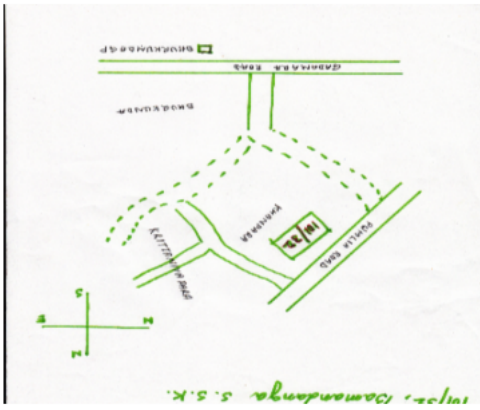

Nazri Naksha