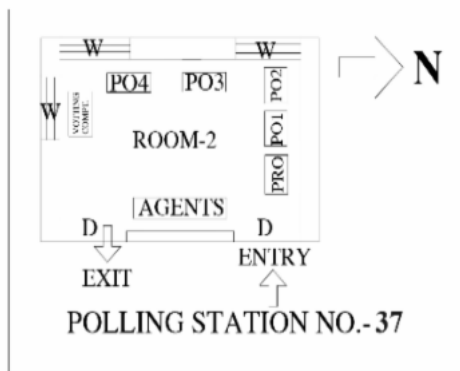

নির্বাচক নিবন্ধন আধিকারিকের স্বাক্ষর

Nazri Naksha

Google Map View

Polling Station Building Front View

Polling Station Front View

Cad View

Key MAP View

1 নাম : সেরিনা খাতুন স্বামীর নাম: সফিকুল মন্ডল বাড়ির নং : এন বয়স : 37 লিঙ্গ : মহিলা	REO1190552 ফটো উপলব্ধ	2 নাম : সোনামনি খাতুন স্বামীর নাম: অক্ষয় মাল্লিক মন্ডল বাড়ির নং : N0179 বয়স : 26 লিঙ্গ : মহিলা	REO2449429 ফটো উপলব্ধ	Q 3 নাম : নবকুমার ঘোষ পিতার নাম: উত্তম ঘোষ বাড়ির নং : বয়স : 35 লিঙ্গ : পুরুষ	REO1317395 ফটো উপলব্ধ
4 নাম : সত্যজিৎ ঘোষ পিতার নাম: গনেশ ঘোষ বাড়ির নং : n0106 বয়স : 34 লিঙ্গ : পুরুষ	REO1317403 ফটো উপলব্ধ	5 নাম : মান্নি ঘোষ স্বামীর নাম: সত্যজিৎ ঘোষ বাড়ির নং : এন0106 বয়স : 25 লিঙ্গ : মহিলা	REO2702835 ফটো উপলব্ধ	6 নাম : প্রিয়ঙ্কা ঘোষ পিতার নাম: বিশ্বনাথ ঘোষ বাড়ির নং : এন00 বয়স : 31 লিঙ্গ : মহিলা	REO1960335 ফটো উপলব্ধ
7 নাম : পারমিতা ঘোষ স্বামীর নাম: অমিত ঘোষ বাড়ির নং : এন0000 বয়স : 25 লিঙ্গ : মহিলা	TIQ1952803 ফটো উপলব্ধ	8 নাম : মিতু ঘোষ স্বামীর নাম: অশোক ঘোষ বাড়ির নং : এন001 বয়স : 31 লিঙ্গ : মহিলা	REO2727741 ফটো উপলব্ধ	9 নাম : সায়েন ঘোষ পিতার নাম: সুভাষ চন্দ্র ঘোষ বাড়ির নং : এন0001 বয়স : 21 লিঙ্গ : পুরুষ	REO2727782 ফটো উপলব্ধ
10 নাম : অঞ্জনা ঘোষ স্বামীর নাম: শুভ ঘোষ বাড়ির নং : এন00 বয়স : 22 লিঙ্গ : মহিলা	REO2727790 ফটো উপলব্ধ	11 নাম : রকি ঘোষ পিতার নাম: গোপ্ত ঘোষ বাড়ির নং : এন0025 বয়স : 21 লিঙ্গ : পুরুষ	REO2728590 ফটো উপলব্ধ	12 নাম : বাপন ঘোষ পিতার নাম: মদন ঘোষ বাড়ির নং : এন0051 বয়স : 21 লিঙ্গ : পুরুষ	REO2728640 ফটো উপলব্ধ
13 নাম : দীপঙ্কর ঘোষ পিতার নাম: নিতাই ঘোষ বাড়ির নং : এন0059 বয়স : 21 লিঙ্গ : পুরুষ	REO2728491 ফটো উপলব্ধ	14 নাম : ইপসিতা ঘোষ পিতার নাম: ইন্দ্রজিৎ ঘোষ বাড়ির নং : এন0017 বয়স : 22 লিঙ্গ : মহিলা	REO2728368 ফটো উপলব্ধ	15 নাম : সুভজিৎ ঘোষ পিতার নাম: ভোলানাথ ঘোষ বাড়ির নং : এন0001 বয়স : 23 লিঙ্গ : পুরুষ	REO2728426 ফটো উপলব্ধ
16 নাম : পল্লবী ঘোষ স্বামীর নাম: সন্দীপ ঘোষ বাড়ির নং : এন00001 বয়স : 21 লিঙ্গ : মহিলা	REO2728442 ফটো উপলব্ধ	17 নাম : বাবাই ঘোষ পিতার নাম: শ্যামল ঘোষ বাড়ির নং : এন0052 বয়স : 21 লিঙ্গ : পুরুষ	REO2728400 ফটো উপলব্ধ	18 নাম : অম্বেশা ঘোষ পিতার নাম: লক্ষী কান্ত ঘোষ বাড়ির নং : এন0071 বয়স : 22 লিঙ্গ : মহিলা	REO2724383 ফটো উপলব্ধ
19 নাম : সুপর্ণা ঘোষ পিতার নাম: কেনারাম ঘোষ বাড়ির নং : এন0001 বয়স : 21 লিঙ্গ : মহিলা	REO2725927 ফটো উপলব্ধ	20 নাম : সুদীপা কুমার ঘোষ পিতার নাম: ভোলানাথ ঘোষ বাড়ির নং : এন0069 বয়স : 21 লিঙ্গ : পুরুষ	REO2728665 ফটো উপলব্ধ	21 নাম : দেবেশ কুমার ঘোষ পিতার নাম: দীপক কুমার ঘোষ বাড়ির নং : এন0043 বয়স : 22 লিঙ্গ : পুরুষ	REO2728673 ফটো উপলব্ধ
22 নাম : মৌসুমী ঘোষ পিতার নাম: দিলীপ ঘোষ বাড়ির নং : এন0077 বয়স : 31 লিঙ্গ : মহিলা	REO1621358 ফটো উপলব্ধ	23 নাম : বন্দনা ঘোষ স্বামীর নাম: শান্তিরাম ঘোষ বাড়ির নং : n0104 বয়স : 47 লিঙ্গ : মহিলা	GWZ2718831 ফটো উপলব্ধ	24 নাম : মিঠু ঘোষ স্বামীর নাম: নিতাই ঘোষ বাড়ির নং : n0105 বয়স : 46 লিঙ্গ : মহিলা	GWZ2718856 ফটো উপলব্ধ
25 নাম : শ্রাবন্তী ঘোষ স্বামীর নাম: প্রবীর ঘোষ বাড়ির নং : n0107 বয়স : 37 লিঙ্গ : মহিলা	GWZ2960169 ফটো উপলব্ধ	26 নাম : অনিন্দিতা ঘোষ পিতার নাম: জয়দেব ঘোষ বাড়ির নং : এন0031 বয়স : 22 লিঙ্গ : মহিলা	REO2703270 ফটো উপলব্ধ	27 নাম : কৌশিক ঘোষ পিতার নাম: রামপদ ঘোষ বাড়ির নং : n0048 বয়স : 31 লিঙ্গ : পুরুষ	REO1726066 ফটো উপলব্ধ
28 নাম : সুরভী ঘোষ স্বামীর নাম: শুভজিৎ ঘোষ বাড়ির নং : এন0029 বয়স : 24 লিঙ্গ : মহিলা	REO2426534 ফটো উপলব্ধ	29 নাম : ঝুমা ঘোষ স্বামীর নাম: গৌতম ঘোষ বাড়ির নং : n0088 বয়স : 44 লিঙ্গ : মহিলা	MGS1658855 ফটো উপলব্ধ	30 নাম : সৌরভ ঘোষ পিতার নাম: ভোলানাথ ঘোষ বাড়ির নং : n0017 বয়স : 32 লিঙ্গ : পুরুষ	REO1469485 ফটো উপলব্ধ