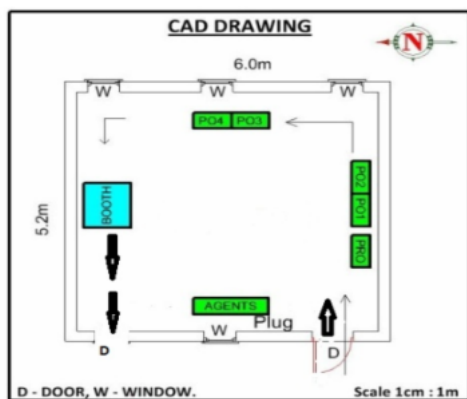

নির্বাচক নিবন্ধন আধিকারিকের স্বাক্ষর

Nazri Naksha

Google Map View

Polling Station Building Front View

Polling Station Front View

Cad View

Key MAP View

1 নাম : সেরিনা বিবি স্বামীর নাম: আবুল কাসেম আটা বাড়ির নং : n0005 বয়স : 54 লিঙ্গ : মহিলা	WB/13/088/051501	2 নাম : নার্গিস পারভীন স্বামীর নাম: নাজমুস সাহাদাৎ বাড়ির নং : n0002 বয়স : 35 লিঙ্গ : মহিলা	REO1863893	3 নাম : নাজমুস সাহাদাত মায়ের নাম: সেরিনা বিবি বাড়ির নং : n0002 বয়স : 37 লিঙ্গ : পুরুষ	REO0156067
4 নাম : সাহারা বিবি আটা স্বামীর নাম: আজিজুল আটা বাড়ির নং : n0002 বয়স : 45 লিঙ্গ : মহিলা	GWZ2117448	5 নাম : মোঃ রবিউল আটা পিতার নাম: আকছির আলি আটা বাড়ির নং : n0002 বয়স : 38 লিঙ্গ : পুরুষ	GWZ2849263	6 নাম : মোঃ আজিজুল হক আটা পিতার নাম: আকছির আলি আটা বাড়ির নং : এন002 বয়স : 51 লিঙ্গ : পুরুষ	REO2908010
7 নাম : মোমেনা বিবি স্বামীর নাম: আকছির আলি আটা বাড়ির নং : n0002 বয়স : 81 লিঙ্গ : মহিলা	WB/13/088/051245	8 নাম : তানজিলা খাতুন পিতার নাম: আব্দুল সামাদ মন্ডল বাড়ির নং : n0181 বয়স : 36 লিঙ্গ : মহিলা	REO1318393	9 নাম : তছুরা বিবি স্বামীর নাম: আব্দুল সামাদ মন্ডল বাড়ির নং : n0179 বয়স : 61 লিঙ্গ : মহিলা	WB/13/088/048130
10 নাম : তাহেরা খাতুন পিতার নাম: সারাফাত বিশ্বাস বাড়ির নং : n0214 বয়স : 27 লিঙ্গ : মহিলা	REO2041192	11 নাম : ছাকেরা বিবি স্বামীর নাম: আব্দুল হোসেন মন্ডল বাড়ির নং : n0184 বয়স : 57 লিঙ্গ : মহিলা	WB/13/089/048238	12 নাম : মনোয়ার হোসেন পিতার নাম: মোঃ আবুল কাসেম বাড়ির নং : n0005 বয়স : 28 লিঙ্গ : পুরুষ	REO2019453
13 নাম : ইকবাল হোসেন আটা পিতার নাম: আব্দুল কায়েম আটা বাড়ির নং : n0005 বয়স : 34 লিঙ্গ : পুরুষ	REO1470129	14 নাম : সাবেকুল নাহার স্বামীর নাম: মহঃশাহনওয়াজ বিশ্বাস বাড়ির নং : n0196 বয়স : 32 লিঙ্গ : মহিলা	REO1955319	15 নাম : সোনালী পারভীন স্বামীর নাম: আবু তাহের আটা বাড়ির নং : এন002 বয়স : 21 লিঙ্গ : মহিলা	REO2728244
16 নাম : আবু তাহের আটা পিতার নাম: আজিজুল হক আটা বাড়ির নং : এন0002 বয়স : 30 লিঙ্গ : পুরুষ	REO1726694	17 নাম : টুম্পা সরকার (রায়) স্বামীর নাম: শুধাংশু সরকার বাড়ির নং : n0223 বয়স : 35 লিঙ্গ : মহিলা	REO2041283	18 নাম : আসমা বিবি আটা স্বামীর নাম: মোঃ ওহীদ আটা বাড়ির নং : n0003 বয়স : 57 লিঙ্গ : মহিলা	REO2509248
19 নাম : মোঃ ওহীদ আটা পিতার নাম: মোঃ আকছির আলি আটা বাড়ির নং : n0003 বয়স : 61 লিঙ্গ : পুরুষ	GWZ2116572	20 নাম : সাবিনা খাতুন স্বামীর নাম: এনজামুল হক আটা বাড়ির নং : nং003 বয়স : 24 লিঙ্গ : মহিলা	REO2681120	21 নাম : ছালেমা বিবি স্বামীর নাম: মোঃ আব্দুল মুজিদ আটা বাড়ির নং : n0004 বয়স : 52 লিঙ্গ : মহিলা	REO2500783
22 নাম : সাকিলা বিবি স্বামীর নাম: জাহাঙ্গীর আটা বাড়ির নং : no 006 বয়স : 33 লিঙ্গ : মহিলা	REO1726777	23 নাম : এনজামুল হক আটা পিতার নাম: ওহীদ আটা বাড়ির নং : no 008 বয়স : 30 লিঙ্গ : পুরুষ	REO1726678	24 নাম : আলমগীর আটা পিতার নাম: সিরাজুল আটা বাড়ির নং : n0006 বয়স : 42 লিঙ্গ : পুরুষ	GWZ2941458
25 নাম : হামিদা বিবি আটা স্বামীর নাম: সিরাজুল আটা বাড়ির নং : n0006 বয়স : 56 লিঙ্গ : মহিলা	WB/13/088/051441	26 নাম : নাজমুল আটা পিতার নাম: আব্দুল মুজিত আটা বাড়ির নং : n0004 বয়স : 32 লিঙ্গ : পুরুষ	REO1609965	27 নাম : হাবিবা খাতুন পিতার নাম: আব্দুল কায়েম আটা বাড়ির নং : n0004 বয়স : 35 লিঙ্গ : মহিলা	REO1863901
28 নাম : মোঃ আব্দুল মুজিদ আটা পিতার নাম: আকছির আলি আটা বাড়ির নং : n0004 বয়স : 58 লিঙ্গ : পুরুষ	WB/13/088/051415	29 নাম : হাবিবুল আটা পিতার নাম: ওহীদ আটা বাড়ির নং : n0003 বয়স : 39 লিঙ্গ : পুরুষ	GWZ2631695	30 নাম : জাহাঙ্গীর আটা পিতার নাম: সিরাজুল আটা বাড়ির নং : n0006 বয়স : 33 লিঙ্গ : পুরুষ	REO1470145