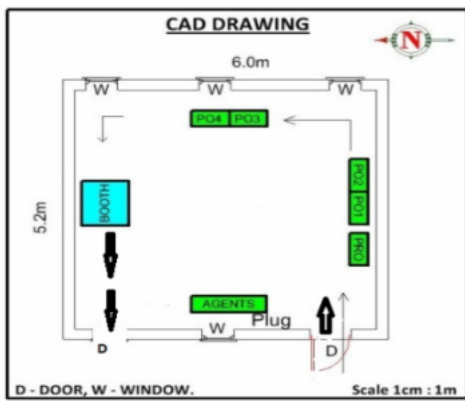

নির্বাচক নিবন্ধন আধিকারিকের স্বাক্ষর

Nazri Naksha

Google Map View

Polling Station Building Front View

Polling Station Front View

Cad View

Key MAP View

1 নাম : সেখ রিয়াজুল হাসান পিতার নাম : সেখ রফিকুল ইসলাম বাড়ির নং : n0090 বয়স : 30 লিঙ্গ : পুরুষ	REO1864511 ফটো উপলব্ধ	2 নাম : সেখ রফিকুল ইসলাম পিতার নাম : সেখ মতিয়ার রহমান বাড়ির নং : n0090 বয়স : 63 লিঙ্গ : পুরুষ	GWZ2716504 ফটো উপলব্ধ	3 নাম : সানজিরা বিবি সেখ স্বামীর নাম : আরসাদ উদ্দিন সেখ বাড়ির নং : n0088 বয়স : 41 লিঙ্গ : মহিলা	REO1611094 ফটো উপলব্ধ
4 নাম : খদিজা বিবি স্বামীর নাম : মুজিবুর রহমান মন্ডল বাড়ির নং : n0085 বয়স : 38 লিঙ্গ : মহিলা	REO1611433 ফটো উপলব্ধ	5 নাম : রসিদা খাতুন (বিবি) স্বামীর নাম : সেখ সজাউদ্দিন বাড়ির নং : n0088 বয়স : 32 লিঙ্গ : মহিলা	REO1611227 ফটো উপলব্ধ	6 নাম : মুসিদা খাতুন পিতার নাম : জাহাঙ্গীর আলি মন্ডল বাড়ির নং : n0001 বয়স : 31 লিঙ্গ : মহিলা	REO1611318 ফটো উপলব্ধ
7 নাম : খাদিজা খাতুন বিবি স্বামীর নাম : মোঃ জাকির হোসেন মল্লিক বাড়ির নং : n0106 বয়স : 37 লিঙ্গ : মহিলা	REO1611623 ফটো উপলব্ধ	8 নাম : সাহানারা বিবি স্বামীর নাম : নূরুদ্দিন মন্ডল বাড়ির নং : n0102 বয়স : 45 লিঙ্গ : মহিলা	GWZ2164044 ফটো উপলব্ধ	9 নাম : মোকছদ আলম পুরকাইত পিতার নাম : সামসুল আলম পুরকাইত বাড়ির নং : n0101 বয়স : 32 লিঙ্গ : পুরুষ	REO1611383 ফটো উপলব্ধ
10 নাম : পলিমা খাতুন (বিবি) স্বামীর নাম : মোফিজুল মন্ডল বাড়ির নং : n0112 বয়স : 37 লিঙ্গ : মহিলা	REO1727940 ফটো উপলব্ধ	11 নাম : মোস্তাকিম কাজি পিতার নাম : ইসমাইল কাজী বাড়ির নং : n0109 বয়স : 59 লিঙ্গ : পুরুষ	REO1727916 ফটো উপলব্ধ	12 নাম : রেহানা বিবি স্বামীর নাম : মোস্তাকিম কাজি বাড়ির নং : n0108 বয়স : 48 লিঙ্গ : মহিলা	REO1727908 ফটো উপলব্ধ
13 নাম : শেখ সজাউদ্দিন পিতার নাম : শেখ গোলাম মোর্জজা বাড়ির নং : n0088 বয়স : 39 লিঙ্গ : পুরুষ	GWZ2391522 ফটো উপলব্ধ	14 নাম : নাসিদা বানু পিতার নাম : এন এম ফারুক আহমেদ বাড়ির নং : এন000 বয়স : 36 লিঙ্গ : মহিলা	MGS3067642 ফটো উপলব্ধ	15 নাম : রাজা মল্লিক পিতার নাম : সিরাজ মল্লিক বাড়ির নং : n0066 বয়স : 34 লিঙ্গ : পুরুষ	REO1727619 ফটো উপলব্ধ
16 নাম : তাজমিরা বিবি স্বামীর নাম : মাসিয়ার রহমান মল্লিক বাড়ির নং : n0066 বয়স : 43 লিঙ্গ : মহিলা	GWZ2941391 ফটো উপলব্ধ	17 নাম : মাসিয়ার রহমান মল্লিক পিতার নাম : মোকহিল মল্লিক বাড়ির নং : n0066 বয়স : 53 লিঙ্গ : পুরুষ	REO2262483 ফটো উপলব্ধ	18 নাম : অজুরা বিবি স্বামীর নাম : আঃ লতিফ মল্লিক বাড়ির নং : n0057 বয়স : 81 লিঙ্গ : মহিলা	REO2510378 ফটো উপলব্ধ
19 নাম : রোজিনা বিবি স্বামীর নাম : কামারুজ্জামান মল্লিক বাড়ির নং : n0104 বয়স : 33 লিঙ্গ : মহিলা	REO1317882 ফটো উপলব্ধ	20 নাম : বুলবুল মল্লিক পিতার নাম : সিরাজুল মল্লিক বাড়ির নং : n0066 বয়স : 38 লিঙ্গ : পুরুষ	REO1727627 ফটো উপলব্ধ	21 নাম : নাজমুন নাহার বিবি স্বামীর নাম : মহিদুল মল্লিক বাড়ির নং : n0130 বয়স : 33 লিঙ্গ : মহিলা	REO2041788 ফটো উপলব্ধ
22 নাম : সামসুননাহার খাতুন পিতার নাম : গোলাম কদ্দুস মন্ডল বাড়ির নং : n0134 বয়স : 28 লিঙ্গ : মহিলা	REO2041820 ফটো উপলব্ধ	23 নাম : সাহিনা খাতুন বিবি স্বামীর নাম : রাকিব উদ্দিন মন্ডল বাড়ির নং : n0133 বয়স : 31 লিঙ্গ : মহিলা	REO2041812 ফটো উপলব্ধ	24 নাম : সামিউল মল্লিক পিতার নাম : সহিদুল মল্লিক বাড়ির নং : n0050 বয়স : 28 লিঙ্গ : পুরুষ	REO1956234 ফটো উপলব্ধ
25 নাম : আকলিমা বিবি স্বামীর নাম : দীনমহম্মদ মল্লিক বাড়ির নং : n0050 বয়স : 71 লিঙ্গ : মহিলা	REO2263192 ফটো উপলব্ধ	26 নাম : তাহামিনা বিবি স্বামীর নাম : সহিদুল মল্লিক বাড়ির নং : n0050 বয়স : 46 লিঙ্গ : মহিলা	GWZ2349918 ফটো উপলব্ধ	27 নাম : এবাদুল হক মল্লিক পিতার নাম : দীনমহম্মদ মল্লিক বাড়ির নং : n0050 বয়স : 55 লিঙ্গ : পুরুষ	REO2263176 ফটো উপলব্ধ
28 নাম : তাহামিনা বিবি স্বামীর নাম : এবাদুল হক মল্লিক বাড়ির নং : n0050 বয়স : 44 লিঙ্গ : মহিলা	GWZ2116531 ফটো উপলব্ধ	29 নাম : মহিদুল মল্লিক মায়ের নাম : আকলিমা বিবি বাড়ির নং : n0050 বয়স : 37 লিঙ্গ : পুরুষ	REO1471218 ফটো উপলব্ধ	30 নাম : মোসাঃ সেলিনা খাতুন স্বামীর নাম : সেখ রফিকুল ইসলাম বাড়ির নং : n0090 বয়স : 60 লিঙ্গ : মহিলা	GWZ1794585 ফটো উপলব্ধ