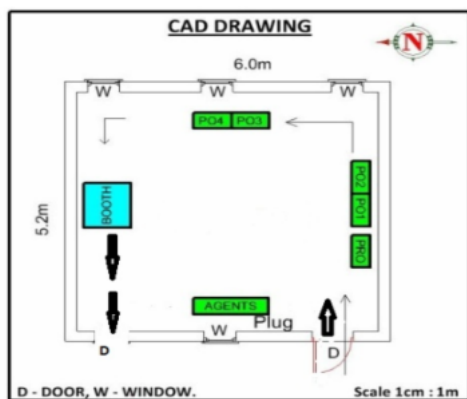

নির্বাচক নিবন্ধন আধিকারিকের স্বাক্ষর

Nazri Naksha

Google Map View

Polling Station Building Front View

Polling Station Front View

Cad View

Key MAP View

1 নাম : অজিতা বিবি স্বামীর নাম : আব্দুল অজেত মন্ডল বাড়ির নং : n0270 বয়স : 51 লিঙ্গ : মহিলা	REO2529600 ফটো উপলব্ধ	# 2 নাম : ছুপিয়া খাতুন পিতার নাম : শ্রীধর মন্ডল বাড়ির নং : n0372 বয়স : 35 লিঙ্গ : মহিলা	REO2093904 ফটো উপলব্ধ	3 নাম : সোমা (দাস) বিশ্বাস স্বামীর নাম : তারক দাস বাড়ির নং : n0241 বয়স : 38 লিঙ্গ : মহিলা	GWZ2721702 ফটো উপলব্ধ
4 নাম : পল্লব বিশ্বাস পিতার নাম : প্রফুল্ল বিশ্বাস বাড়ির নং : n0231 বয়স : 35 লিঙ্গ : পুরুষ	UNF0914531 ফটো উপলব্ধ	5 নাম : পিতার নাম : বাড়ির নং : N0231 বয়স : 63 লিঙ্গ : পুরুষ	SFJ0305938 ফটো উপলব্ধ	6 নাম : মাস্তুল সরকার পিতার নাম : স্বপন সরকার বাড়ির নং : n0021 বয়স : 35 লিঙ্গ : মহিলা	REO1192459 ফটো উপলব্ধ
7 নাম : স্বপন সরকার পিতার নাম : বৈকুন্ঠ সরকার বাড়ির নং : n0021 বয়স : 57 লিঙ্গ : পুরুষ	REO2773430 ফটো উপলব্ধ	8 নাম : মিনতি সরকার স্বামীর নাম : স্বপন সরকার বাড়ির নং : n0021 বয়স : 52 লিঙ্গ : মহিলা	REO2773422 ফটো উপলব্ধ	9 নাম : অমিত সরকার পিতার নাম : স্বপন সরকার বাড়ির নং : N0021 বয়স : 37 লিঙ্গ : পুরুষ	GWZ2853661 ফটো উপলব্ধ
10 নাম : তপন কুমার সরকার পিতার নাম : বৈকুন্ঠ সরকার বাড়ির নং : n0021 বয়স : 62 লিঙ্গ : পুরুষ	GWZ1570977 ফটো উপলব্ধ	11 নাম : চায়না সরকার স্বামীর নাম : তপন সরকার বাড়ির নং : n0021 বয়স : 52 লিঙ্গ : মহিলা	GWZ0021030 ফটো উপলব্ধ	12 নাম : পূর্ণিমা কর্মকার স্বামীর নাম : কৃষ্ণ কর্মকার বাড়ির নং : এন0202 বয়স : 32 লিঙ্গ : মহিলা	REO2676138 ফটো উপলব্ধ
13 নাম : প্রতিভা কর্মকার স্বামীর নাম : মনোরঞ্জন কর্মকার বাড়ির নং : n0203 বয়স : 56 লিঙ্গ : মহিলা	REO0167742 ফটো উপলব্ধ	14 নাম : কৃষ্ণ কর্মকার পিতার নাম : মনোরঞ্জন কর্মকার বাড়ির নং : n0202 বয়স : 38 লিঙ্গ : পুরুষ	REO1471432 ফটো উপলব্ধ	15 নাম : মনোরঞ্জন কর্মকার পিতার নাম : লক্ষীকান্ত কর্মকার বাড়ির নং : n0202 বয়স : 74 লিঙ্গ : পুরুষ	REO0167759 ফটো উপলব্ধ
16 নাম : মোসাম্মেদ নাজমা খাতুন পিতার নাম : এনদাদুল মন্ডল বাড়ির নং : n0399 বয়স : 28 লিঙ্গ : মহিলা	REO2085413 ফটো উপলব্ধ	17 নাম : সোনালী খাতুন স্বামীর নাম : আমিনুর মন্ডল বাড়ির নং : n0374 বয়স : 29 লিঙ্গ : মহিলা	REO2093946 ফটো উপলব্ধ	Q 18 নাম : কমলা গাইন স্বামীর নাম : ঠাকুরদাস গাইন বাড়ির নং : N003 বয়স : 47 লিঙ্গ : মহিলা	REO2452241 ফটো উপলব্ধ
19 নাম : সুস্মিতা গোস্বামী (সর্দার) স্বামীর নাম : শম্ভু গোস্বামী বাড়ির নং : n0039 বয়স : 26 লিঙ্গ : মহিলা	REO2109502 ফটো উপলব্ধ	20 নাম : নিলয় গোস্বামী পিতার নাম : প্রদীপ গোস্বামী বাড়ির নং : এন0100 বয়স : 23 লিঙ্গ : পুরুষ	REO2542124 ফটো উপলব্ধ	21 নাম : রাম গোস্বামী পিতার নাম : নিতাই গোস্বামী বাড়ির নং : এন0039 বয়স : 23 লিঙ্গ : পুরুষ	REO2558583 ফটো উপলব্ধ
22 নাম : লক্ষন গোস্বামী পিতার নাম : নিতাই গোস্বামী বাড়ির নং : এন0039 বয়স : 23 লিঙ্গ : পুরুষ	REO2558609 ফটো উপলব্ধ	23 নাম : তনু গোস্বামী স্বামীর নাম : প্রদীপ গোস্বামী বাড়ির নং : n0100 বয়স : 51 লিঙ্গ : মহিলা	GWZ1571413 ফটো উপলব্ধ	24 নাম : প্রদীপ গোস্বামী পিতার নাম : শচীনন্দন গোস্বামী বাড়ির নং : n0100 বয়স : 61 লিঙ্গ : পুরুষ	WB/13/088/084071 ফটো উপলব্ধ
25 নাম : সঞ্জিতা বিশ্বাস পিতার নাম : শ্রীবাস বিশ্বাস বাড়ির নং : পুটিয়া বয়স : 24 লিঙ্গ : মহিলা	REO2437358 ফটো উপলব্ধ	26 নাম : শম্ভু গোস্বামী পিতার নাম : নিতাই গোস্বামী বাড়ির নং : n0039 বয়স : 37 লিঙ্গ : পুরুষ	GWZ2945418 ফটো উপলব্ধ	27 নাম : অষ্টমি গোস্বামী স্বামীর নাম : নিতাই গোস্বামী বাড়ির নং : n0039 বয়স : 59 লিঙ্গ : মহিলা	WB/13/088/084012 ফটো উপলব্ধ
28 নাম : নিতাই গোস্বামী পিতার নাম : শ্রীদাম গোস্বামী বাড়ির নং : n0039 বয়স : 71 লিঙ্গ : পুরুষ	WB/13/088/084011 ফটো উপলব্ধ	29 নাম : তপন চৌধুরী পিতার নাম : দুর্গাপদ চৌধুরী বাড়ির নং : n0099 বয়স : 58 লিঙ্গ : পুরুষ	GWZ1570282 ফটো উপলব্ধ	Q 30 নাম : প্রিয়ান্বিতা চৌধুরী স্বামীর নাম : বাসুদেব চৌধুরী বাড়ির নং : বয়স : 34 লিঙ্গ : মহিলা	REO1538602 ফটো উপলব্ধ