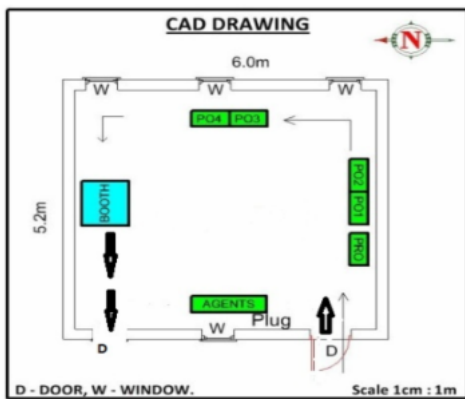

নির্বাচক নিবন্ধন আধিকারিকের স্বাক্ষর

Nazri Naksha

Google Map View

Polling Station Building Front View

Polling Station Front View

Cad View

Key MAP View

1 নাম : তুহিনা খাতুন বিবি স্বামীর নাম : হোসেন আলি মণ্ডল বাড়ির নং : n0047 বয়স : 36 লিঙ্গ : মহিলা	REO1322023 ফটো উপলব্ধ	2 নাম : মরিয়াম বিবি স্বামীর নাম : সাহাবুদ্দিন মন্ডল বাড়ির নং : n0051 বয়স : 36 লিঙ্গ : মহিলা	REO1473800 ফটো উপলব্ধ	3 নাম : মহিনুর ইসলাম পিতার নাম : আব্দুল হামাদ বাড়ির নং : n0156 বয়স : 26 লিঙ্গ : পুরুষ	REO2150753 ফটো উপলব্ধ
4 নাম : রোজিনা খাতুন স্বামীর নাম : আবুল কালাম বাড়ির নং : n0125 বয়স : 33 লিঙ্গ : মহিলা	REO1476126 ফটো উপলব্ধ	5 নাম : সগির হোসেন পিতার নাম : রুহুল আমিন মন্ডল বাড়ির নং : এন0125 বয়স : 23 লিঙ্গ : পুরুষ	REO2593739 ফটো উপলব্ধ	6 নাম : আইনুল ইসলাম পিতার নাম : আব্দুল হামাদ মন্ডল বাড়ির নং : এন0156 বয়স : 22 লিঙ্গ : পুরুষ	REO2724516 ফটো উপলব্ধ
7 নাম : তানিয়া আকতারি পিতার নাম : মাজিদ আলি বাড়ির নং : এন0000 বয়স : 26 লিঙ্গ : মহিলা	TIQ1929058 ফটো উপলব্ধ	8 নাম : মোঃ রিয়াজুল আমিন মন্ডল পিতার নাম : রুহুল আমিন মন্ডল বাড়ির নং : এন0000 বয়স : 23 লিঙ্গ : পুরুষ	REO2594331 ফটো উপলব্ধ	9 নাম : সাহানুর আলম পিতার নাম : সাহিদুল মন্ডল বাড়ির নং : এন0196 বয়স : 23 লিঙ্গ : পুরুষ	REO2597623 ফটো উপলব্ধ
10 নাম : ইউনুস আলি পিতার নাম : মাহবুব আলি বাড়ির নং : এন0206 বয়স : 23 লিঙ্গ : পুরুষ	REO2595098 ফটো উপলব্ধ	11 নাম : তপন দাস পিতার নাম : উত্তম ঋষি দাস বাড়ির নং : এন0096 বয়স : 23 লিঙ্গ : পুরুষ	REO2726321 ফটো উপলব্ধ	12 নাম : সুপ্রিয়া ঋষি দাস পিতার নাম : উত্তম ঋষি দাস বাড়ির নং : এন0096 বয়স : 21 লিঙ্গ : মহিলা	REO2726362 ফটো উপলব্ধ
13 নাম : মঞ্জু ঋষিদাস স্বামীর নাম : কৃষ্ণ ঋষিদাস বাড়ির নং : এন0103 বয়স : 32 লিঙ্গ : মহিলা	SSA1673680 ফটো উপলব্ধ	14 নাম : আবুল কালাম পিতার নাম : মোসারেফ হোসেন মন্ডল বাড়ির নং : n0052 বয়স : 37 লিঙ্গ : পুরুষ	REO1473818 ফটো উপলব্ধ	15 নাম : আপসের আলি পিতার নাম : মেহের আলি বাড়ির নং : n0188 বয়স : 28 লিঙ্গ : পুরুষ	REO2043529 ফটো উপলব্ধ
16 নাম : রুকসানা খাতুন স্বামীর নাম : মোহিদুল হক বাড়ির নং : n0181 বয়স : 27 লিঙ্গ : মহিলা	REO2125409 ফটো উপলব্ধ	17 নাম : আরেফ ন নহর খাতুন স্বামীর নাম : ফেরদাউস রহমান বাড়ির নং : এন0204 বয়স : 24 লিঙ্গ : মহিলা	REO2701142 ফটো উপলব্ধ	18 নাম : ফারিদা খাতুন স্বামীর নাম : সাহিদুল জামান বাড়ির নং : এন0289 বয়স : 23 লিঙ্গ : মহিলা	REO2661536 ফটো উপলব্ধ
19 নাম : ফে. রদাউস রহমান পিতার নাম : আজিজুল রহমান বাড়ির নং : এন0208 বয়স : 23 লিঙ্গ : পুরুষ	REO2597607 ফটো উপলব্ধ	20 নাম : ফিরোজা খাতুন স্বামীর নাম : নুর নব্বিয়ার বাড়ির নং : এন0200 বয়স : 26 লিঙ্গ : মহিলা	REO2596492 ফটো উপলব্ধ	21 নাম : সোনালী খাতুন স্বামীর নাম : আবদুল সাদ্দম মন্ডল বাড়ির নং : এন0000 বয়স : 28 লিঙ্গ : মহিলা	REO2594919 ফটো উপলব্ধ
22 নাম : খাদিজা খাতুন পিতার নাম : ইউনুস মণ্ডল বাড়ির নং : এন0188 বয়স : 32 লিঙ্গ : মহিলা	UVU1589738 ফটো উপলব্ধ	23 নাম : সাবানা খাতুন পিতার নাম : সাহিদুল মন্ডল বাড়ির নং : এন0000 বয়স : 30 লিঙ্গ : মহিলা	IQN0629337 ফটো উপলব্ধ	24 নাম : মহিমা খাতুন স্বামীর নাম : আব্দুল রাহম বাড়ির নং : এন0000 বয়স : 26 লিঙ্গ : মহিলা	TIQ1940972 ফটো উপলব্ধ
25 নাম : ফাতেমা খাতুন স্বামীর নাম : হবিবার ইসলাম বাড়ির নং : n0284 বয়স : 28 লিঙ্গ : মহিলা	REO2095842 ফটো উপলব্ধ	26 নাম : মানসুরা খাতুন পিতার নাম : রেজাউল হক মন্ডল বাড়ির নং : এন0000 বয়স : 24 লিঙ্গ : মহিলা	REO2596294 ফটো উপলব্ধ	27 নাম : মিনুয়ারা খাতুন স্বামীর নাম : মুজিত মন্ডল বাড়ির নং : এন0120 বয়স : 24 লিঙ্গ : মহিলা	REO2593283 ফটো উপলব্ধ
28 নাম : তাকুরানা খাতুন স্বামীর নাম : আপসার আলি বাড়ির নং : এন0188 বয়স : 23 লিঙ্গ : মহিলা	REO2597821 ফটো উপলব্ধ	29 নাম : ইব্রাহিম ইসলাম পিতার নাম : রেজাউল হক মন্ডল বাড়ির নং : এন0122 বয়স : 24 লিঙ্গ : পুরুষ	REO2593523 ফটো উপলব্ধ	30 নাম : আসমা খাতুন স্বামীর নাম : খাইরুল মন্ডল বাড়ির নং : আর0288 বয়স : 24 লিঙ্গ : মহিলা	REO2592756 ফটো উপলব্ধ