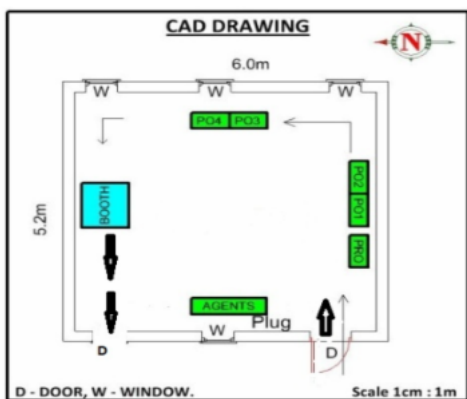

নির্বাচক নিবন্ধন আধিকারিকের স্বাক্ষর

Nazri Naksha

Google Map View

Polling Station Building Front View

Polling Station Front View

Cad View

Key MAP View

1 নাম : অভিজিৎ ঘোষ পিতার নাম: সচীন্দ্র নাথ ঘোষ বাড়ির নং : n0005 বয়স : 35 লিঙ্গ : পুরুষ	REO1089671 ফটো উপলব্ধ	2 নাম : উষা ঘোষ স্বামীর নাম: কৃষ্ণ পদ ঘোষ বাড়ির নং : n0005 বয়স : 45 লিঙ্গ : মহিলা	REO1616564 ফটো উপলব্ধ	3 নাম : পরিমল ঘোষ পিতার নাম: হাজারী ঘোষ বাড়ির নং : n0005 বয়স : 58 লিঙ্গ : পুরুষ	REO2840064 ফটো উপলব্ধ
4 নাম : কৃষ্ণ পদ ঘোষ পিতার নাম: হাজারী লাল ঘোষ বাড়ির নং : নং 005 বয়স : 58 লিঙ্গ : পুরুষ	REO2266740 ফটো উপলব্ধ	5 নাম : বর্ণা ঘোষ স্বামীর নাম: শচীন্দ্রনাথ ঘোষ বাড়ির নং : n0005 বয়স : 58 লিঙ্গ : মহিলা	MGS0661900 ফটো উপলব্ধ	6 নাম : শচীন্দ্র নাথ ঘোষ পিতার নাম: হাজারী লাল ঘোষ বাড়ির নং : n0005 বয়স : 70 লিঙ্গ : পুরুষ	REO2266500 ফটো উপলব্ধ
7 নাম : শুভজিৎ ঘোষ পিতার নাম: শচীন্দ্র নাথ ঘোষ বাড়ির নং : no 005 বয়স : 30 লিঙ্গ : পুরুষ	REO1732213 ফটো উপলব্ধ	8 নাম : দ্বীপায়ন ঘোষ পিতার নাম: পরিমল ঘোষ বাড়ির নং : এন0005 বয়স : 21 লিঙ্গ : পুরুষ	REO2724631 ফটো উপলব্ধ	9 নাম : লাবনী কর্মকার স্বামীর নাম: গনেশ কর্মকার বাড়ির নং : n0269 বয়স : 30 লিঙ্গ : মহিলা	REO2103067 ফটো উপলব্ধ
10 নাম : মলিন্দা ওরাং পিতার নাম: উত্তম ওরাং বাড়ির নং : এন0226 বয়স : 26 লিঙ্গ : পুরুষ	REO2589737 ফটো উপলব্ধ	11 নাম : কল্যাণী কর্মকার স্বামীর নাম: তারক কর্মকার বাড়ির নং : n0075 বয়স : 71 লিঙ্গ : মহিলা	REO2266617 ফটো উপলব্ধ	12 নাম : কার্তিক কর্মকার পিতার নাম: তারক কর্মকার বাড়ির নং : n0075 বয়স : 43 লিঙ্গ : পুরুষ	MGS2236453 ফটো উপলব্ধ
13 নাম : বেচারাম কর্মকার পিতার নাম: সুকুমার কর্মকার বাড়ির নং : n0076 বয়স : 41 লিঙ্গ : পুরুষ	MGS3119328 ফটো উপলব্ধ	14 নাম : নীলিমা কর্মকার স্বামীর নাম: বেচারাম কর্মকার বাড়ির নং : n0076 বয়স : 44 লিঙ্গ : মহিলা	REO1197169 ফটো উপলব্ধ	15 নাম : কেনারাম কর্মকার পিতার নাম: সুকুমার কর্মকার বাড়ির নং : n0076 বয়স : 37 লিঙ্গ : পুরুষ	MGS3119336 ফটো উপলব্ধ
16 নাম : গনেশ কর্মকার পিতার নাম: তারক কর্মকার বাড়ির নং : n0076 বয়স : 36 লিঙ্গ : পুরুষ	REO1089630 ফটো উপলব্ধ	17 নাম : হারান কর্মকার পিতার নাম: তারক চন্দ্র কর্মকার বাড়ির নং : n0077 বয়স : 56 লিঙ্গ : পুরুষ	WB/19/089/381587 ফটো উপলব্ধ	18 নাম : শান্তি কর্মকার পিতার নাম: ধীরেন্দ্র কর্মকার বাড়ির নং : n0078 বয়স : 79 লিঙ্গ : পুরুষ	WB/19/089/381326 ফটো উপলব্ধ
19 নাম : রমেশ কর্মকার পিতার নাম: ধীরেন্দ্র কর্মকার বাড়ির নং : n0078 বয়স : 56 লিঙ্গ : পুরুষ	WB/19/089/381052 ফটো উপলব্ধ	20 নাম : মীরা কর্মকার স্বামীর নাম: রমেশ কর্মকার বাড়ির নং : n0078 বয়স : 50 লিঙ্গ : মহিলা	WB/19/089/381552 ফটো উপলব্ধ	21 নাম : শ্যামলী কর্মকার স্বামীর নাম: ভোলানাথ কর্মকার বাড়ির নং : n0079 বয়স : 50 লিঙ্গ : মহিলা	WB/19/089/381549 ফটো উপলব্ধ
22 নাম : সুস্মিতা বিশ্বাস স্বামীর নাম: সুবীর বিশ্বাস বাড়ির নং : n0078 বয়স : 28 লিঙ্গ : মহিলা	REO2043792 ফটো উপলব্ধ	23 নাম : সুব্রত কর্মকার পিতার নাম: হারান কর্মকার বাড়ির নং : n0077 বয়স : 28 লিঙ্গ : পুরুষ	REO2043867 ফটো উপলব্ধ	24 নাম : ভোলানাথ কর্মকার পিতার নাম: বট কর্মকার বাড়ির নং : n0079 বয়স : 51 লিঙ্গ : পুরুষ	WB/19/089/381699 ফটো উপলব্ধ
25 নাম : শম্ভু কর্মকার পিতার নাম: মহাদেব কর্মকার বাড়ির নং : n0140 বয়স : 36 লিঙ্গ : পুরুষ	REO1196955 ফটো উপলব্ধ	26 নাম : অর্পিতা কর্মকার পিতার নাম: হারান কর্মকার বাড়ির নং : no 077 বয়স : 34 লিঙ্গ : মহিলা	REO1732239 ফটো উপলব্ধ	27 নাম : সুমনা (প্রামাণিক) কর্মকার স্বামীর নাম: কেনারাম কর্মকার বাড়ির নং : no 076 বয়স : 34 লিঙ্গ : মহিলা	REO1732148 ফটো উপলব্ধ
28 নাম : বিউটি কর্মকার পিতার নাম: কার্তিক কর্মকার বাড়ির নং : এন0000 বয়স : 22 লিঙ্গ : মহিলা	REO2657682 ফটো উপলব্ধ	29 নাম : দিপু কর্মকার পিতার নাম: ভোলানাথ কর্মকার বাড়ির নং : এন0079 বয়স : 22 লিঙ্গ : পুরুষ	REO2660892 ফটো উপলব্ধ	30 নাম : মাদুরী দাস কর্মকার স্বামীর নাম: শম্ভু কর্মকার বাড়ির নং : এন0140 বয়স : 24 লিঙ্গ : মহিলা	REO2667103 ফটো উপলব্ধ