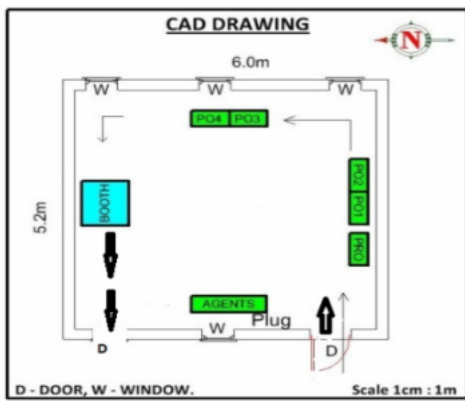

নির্বাচক নিবন্ধন আধিকারিকের স্বাক্ষর

Nazri Naksha

Google Map View

Polling Station Building Front View

Polling Station Front View

Cad View

Key MAP View

1 নাম : মর্জিনা বিবি স্বামীর নাম: সহিদুল মণ্ডল বাড়ির নং : n0071 বয়স : 51 লিঙ্গ : মহিলা	REO1325067 ফটো উপলব্ধ	# 2 নাম : হালিমা খাতুন পিতার নাম: সহিদুল মণ্ডল বাড়ির নং : n0071 বয়স : 29 লিঙ্গ : মহিলা	REO1868504 ফটো উপলব্ধ	3 নাম : পুতুল বিবি স্বামীর নাম: মহঃ ইসরাইল বাড়ির নং : n0171 বয়স : 38 লিঙ্গ : মহিলা	GWZ2849891 ফটো উপলব্ধ
4 নাম : পারুল খাতুন বিবি স্বামীর নাম: ওবাইদুল ইসলাম বাড়ির নং : n0178 বয়স : 31 লিঙ্গ : মহিলা	REO1614395 ফটো উপলব্ধ	5 নাম : সিরাজুল হক পিতার নাম: আবু ছাদিক মণ্ডল বাড়ির নং : n0049 বয়স : 56 লিঙ্গ : পুরুষ	WB/19/089/378552 ফটো উপলব্ধ	6 নাম : নয়নতারা বিবি মণ্ডল স্বামীর নাম: সিরাজুল মণ্ডল বাড়ির নং : n0049 বয়স : 44 লিঙ্গ : মহিলা	MGS2587202 ফটো উপলব্ধ
7 নাম : মোঃ সামিম পিতার নাম: মোঃ সিরাজুল বাড়ির নং : n0049 বয়স : 30 লিঙ্গ : পুরুষ	REO1828235 ফটো উপলব্ধ	8 নাম : রাকিয়া (খাতুন) বিবি স্বামীর নাম: জামালউদ্দিন মণ্ডল বাড়ির নং : n0203 বয়স : 31 লিঙ্গ : মহিলা	REO2151983 ফটো উপলব্ধ	9 নাম : সার্জিনা খাতুন স্বামীর নাম: মোঃ সামিম বাড়ির নং : এন0049 বয়স : 24 লিঙ্গ : মহিলা	REO2589380 ফটো উপলব্ধ
10 নাম : জাহানার খাতুন স্বামীর নাম: মোঃ জাফর আলি বাড়ির নং : এন0070 বয়স : 33 লিঙ্গ : মহিলা	REO1723923 ফটো উপলব্ধ	11 নাম : সেরিনা খাতুন স্বামীর নাম: সরিফুল ইসলাম বাড়ির নং : N023 বয়স : 29 লিঙ্গ : মহিলা	TIQ1731462 ফটো উপলব্ধ	12 নাম : প্রীতম ঘোষ পিতার নাম: জয়দেব ঘোষ বাড়ির নং : এন0070 বয়স : 22 লিঙ্গ : পুরুষ	REO2674570 ফটো উপলব্ধ
13 নাম : মোঃ সানোয়ার পিতার নাম: মোঃ নাসির উদ্দিন মণ্ডল বাড়ির নং : n0185 বয়স : 27 লিঙ্গ : পুরুষ	REO2045433 ফটো উপলব্ধ	14 নাম : মোসাঃ বেবিনা খাতুন পিতার নাম: ফিরোজ রহমান বাড়ির নং : n0186 বয়স : 28 লিঙ্গ : মহিলা	REO2045458 ফটো উপলব্ধ	15 নাম : আন্না খাতুন পিতার নাম: সফিকুল ইসলাম বাড়ির নং : n0187 বয়স : 30 লিঙ্গ : মহিলা	REO2045466 ফটো উপলব্ধ
16 নাম : নুরজাহান বিবি স্বামীর নাম: মোজাফফর মণ্ডল বাড়ির নং : n0207 বয়স : 33 লিঙ্গ : মহিলা	REO2152015 ফটো উপলব্ধ	17 নাম : সাহিদ আফ্রিদি মণ্ডল পিতার নাম: রেজাউল হক মণ্ডল বাড়ির নং : n0021 বয়স : 26 লিঙ্গ : পুরুষ	REO2163871 ফটো উপলব্ধ	18 নাম : রকিয়া বিবি স্বামীর নাম: রজ্জাক আলি বাড়ির নং : n0018 বয়স : 66 লিঙ্গ : মহিলা	REO2524379 ফটো উপলব্ধ
19 নাম : সুরাজ মণ্ডল পিতার নাম: মিনারুজ্জামান বাড়ির নং : এন0018 বয়স : 22 লিঙ্গ : পুরুষ	REO2733988 ফটো উপলব্ধ	20 নাম : মোঃ আসলাম মণ্ডল পিতার নাম: আহমেদ আলি বাড়ির নং : এন0 বয়স : 26 লিঙ্গ : পুরুষ	REO2733079 ফটো উপলব্ধ	21 নাম : বিলকিস বিবি স্বামীর নাম: মোঃ আব্দুল ছামাদ বাড়ির নং : n0058 বয়স : 35 লিঙ্গ : মহিলা	REO1200468 ফটো উপলব্ধ
22 নাম : সেলিমা খাতুন স্বামীর নাম: মো জুলফিকার আলি বাড়ির নং : n0021 বয়স : 31 লিঙ্গ : মহিলা	REO1960939 ফটো উপলব্ধ	23 নাম : মোহাম্মদ হাফিজুর আলি পিতার নাম: ইঞ্জি রেজওয়ান মণ্ডল বাড়ির নং : n0021 বয়স : 75 লিঙ্গ : পুরুষ	REO2714970 ফটো উপলব্ধ	24 নাম : সেরিনা খাতুন (বিবি) স্বামীর নাম: মোঃ অজাহার উদ্দিন বাড়ির নং : এন021 বয়স : 24 লিঙ্গ : মহিলা	REO2685741 ফটো উপলব্ধ
25 নাম : মিনারুজ্জামান পিতার নাম: রজ্জাক আলি বাড়ির নং : n0018 বয়স : 40 লিঙ্গ : পুরুষ	REO1325059 ফটো উপলব্ধ	26 নাম : মহাম্মাদ আলি পিতার নাম: আনোয়ার আলি মণ্ডল বাড়ির নং : n0058 বয়স : 61 লিঙ্গ : পুরুষ	REO2268449 ফটো উপলব্ধ	27 নাম : রজ্জাক আলি পিতার নাম: আবুতালেব মণ্ডল বাড়ির নং : n0018 বয়স : 71 লিঙ্গ : পুরুষ	REO2524346 ফটো উপলব্ধ
28 নাম : আহম্মদ আলি মণ্ডল পিতার নাম: আনোয়ার মণ্ডল বাড়ির নং : n0058 বয়স : 57 লিঙ্গ : পুরুষ	WB/19/089/378424 ফটো উপলব্ধ	29 নাম : করিম মণ্ডল পিতার নাম: রওশন আলি মণ্ডল বাড়ির নং : n0058 বয়স : 57 লিঙ্গ : পুরুষ	WB/19/089/378423 ফটো উপলব্ধ	30 নাম : তাসলিমা বিবি স্বামীর নাম: করিম মণ্ডল বাড়ির নং : n0058 বয়স : 52 লিঙ্গ : মহিলা	REO2268142 ফটো উপলব্ধ