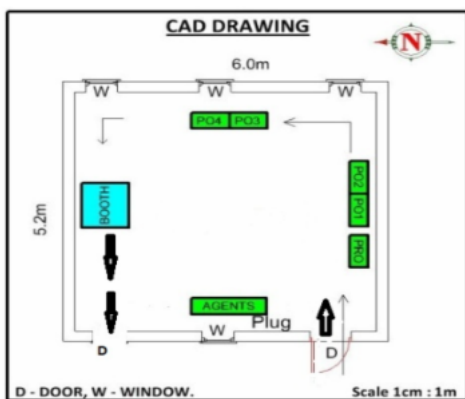

নির্বাচক নিবন্ধন আধিকারিকের স্বাক্ষর

Nazri Naksha

Google Map View

Polling Station Building Front View

Polling Station Front View

Cad View

Key MAP View

1 নাম : সুমন অধীকারি পিতার নাম: শ্রীধর অধীকারি বাড়ির নং : এন বয়স : 25 লিঙ্গ : পুরুষ	REO2169894 ফটো উপলব্ধ	2 নাম : টুম্পা কর্মকার পিতার নাম: অমল্য কর্মকার বাড়ির নং : এন0000 বয়স : 37 লিঙ্গ : মহিলা	REO0179473 ফটো উপলব্ধ	3 নাম : রিংকি ঘোষ স্বামীর নাম: অশোক ঘোষ বাড়ির নং : n0205 বয়স : 35 লিঙ্গ : মহিলা	REO1201706 ফটো উপলব্ধ
4 নাম : সৌরভ ঘোষ পিতার নাম: প্রশান্ত কুমার ঘোষ বাড়ির নং : n0045 বয়স : 29 লিঙ্গ : পুরুষ	REO1869320 ফটো উপলব্ধ	5 নাম : স্বর্ণা ঘোষ স্বামীর নাম: প্রশান্ত ঘোষ বাড়ির নং : n0045 বয়স : 50 লিঙ্গ : মহিলা	MGS0621300 ফটো উপলব্ধ	6 নাম : প্রশান্ত ঘোষ পিতার নাম: শৈলেন্দ্র ঘোষ বাড়ির নং : n0045 বয়স : 59 লিঙ্গ : পুরুষ	MGS0621292 ফটো উপলব্ধ
7 নাম : প্রতিমা ঘোষ স্বামীর নাম: সরিৎ কুমার ঘোষ বাড়ির নং : n0044 বয়স : 50 লিঙ্গ : মহিলা	REO2276434 ফটো উপলব্ধ	8 নাম : সরিৎ কুমার ঘোষ পিতার নাম: দুলাল চন্দ্র ঘোষ বাড়ির নং : n0044 বয়স : 64 লিঙ্গ : পুরুষ	MGS0620104 ফটো উপলব্ধ	9 নাম : বর্ণালী ঘোষ স্বামীর নাম: সুখেন্দু ঘোষ বাড়ির নং : n0043 বয়স : 44 লিঙ্গ : মহিলা	DKJ2527281 ফটো উপলব্ধ
10 নাম : সুখেন্দু ঘোষ পিতার নাম: বিষ্ণুপদ ঘোষ বাড়ির নং : n0043 বয়স : 55 লিঙ্গ : পুরুষ	WB/19/089/357333 ফটো উপলব্ধ	11 নাম : জুই ঘোষ স্বামীর নাম: প্রদীপ ঘোষ বাড়ির নং : n0043 বয়স : 42 লিঙ্গ : মহিলা	MGS2226959 ফটো উপলব্ধ	12 নাম : প্রদীপ ঘোষ পিতার নাম: বিষ্ণুপদ ঘোষ বাড়ির নং : n0043 বয়স : 57 লিঙ্গ : পুরুষ	WB/19/089/357140 ফটো উপলব্ধ
13 নাম : দেবর্ষি ঘোষ পিতার নাম: দিলীপ কুমার ঘোষ বাড়ির নং : n0043 বয়স : 31 লিঙ্গ : পুরুষ	REO1621440 ফটো উপলব্ধ	14 নাম : দীপা ঘোষ স্বামীর নাম: দিলীপ কুমার ঘোষ বাড়ির নং : n0043 বয়স : 60 লিঙ্গ : মহিলা	WB/19/089/357367 ফটো উপলব্ধ	15 নাম : সুলতা ঘোষ স্বামীর নাম: বিপুল কুমার ঘোষ বাড়ির নং : n0042 বয়স : 42 লিঙ্গ : মহিলা	MGS2430247 ফটো উপলব্ধ
16 নাম : বিপুল কুমার ঘোষ পিতার নাম: শান্তি কুমার ঘোষ বাড়ির নং : n0042 বয়স : 45 লিঙ্গ : পুরুষ	MGS2578524 ফটো উপলব্ধ	17 নাম : বাসুদেব ঘোষ পিতার নাম: নিমাই ঘোষ বাড়ির নং : n0036 বয়স : 58 লিঙ্গ : পুরুষ	MGS0620732 ফটো উপলব্ধ	18 নাম : মিতালী ঘোষ স্বামীর নাম: বাসুদেব ঘোষ বাড়ির নং : n0036 বয়স : 44 লিঙ্গ : মহিলা	MGS2227254 ফটো উপলব্ধ
19 নাম : স্বপন ঘোষ পিতার নাম: নিমাই ঘোষ বাড়ির নং : n0036 বয়স : 56 লিঙ্গ : পুরুষ	WB/19/089/357174 ফটো উপলব্ধ	20 নাম : সোনালী ঘোষ স্বামীর নাম: স্বপন ঘোষ বাড়ির নং : n0036 বয়স : 44 লিঙ্গ : মহিলা	MGS2782084 ফটো উপলব্ধ	21 নাম : সাধন ঘোষ পিতার নাম: নিমাই ঘোষ বাড়ির নং : n0036 বয়স : 54 লিঙ্গ : পুরুষ	MGS0620757 ফটো উপলব্ধ
22 নাম : বুমা ঘোষ স্বামীর নাম: গৌতম ঘোষ বাড়ির নং : n0017 বয়স : 41 লিঙ্গ : মহিলা	REO1091719 ফটো উপলব্ধ	23 নাম : তাপস কুমার ঘোষ পিতার নাম: হরিপদ ঘোষ বাড়ির নং : n0017 বয়স : 44 লিঙ্গ : পুরুষ	MGS2878635 ফটো উপলব্ধ	24 নাম : অনিমা ঘোষ স্বামীর নাম: সন্ন্যাসী ঘোষ বাড়ির নং : n0017 বয়স : 53 লিঙ্গ : মহিলা	WB/19/089/357340 ফটো উপলব্ধ
25 নাম : সন্তু ঘোষ স্বামীর নাম: অনিমা ঘোষ বাড়ির নং : n0017 বয়স : 35 লিঙ্গ : পুরুষ	REO1091701 ফটো উপলব্ধ	Q 26 নাম : প্রিয়াঙ্কা ঘোষ (স্বর্ণকার) স্বামীর নাম: সন্তু ঘোষ বাড়ির নং : বয়স : 29 লিঙ্গ : মহিলা	REO1869296 ফটো উপলব্ধ	27 নাম : মালতী ঘোষ স্বামীর নাম: নিমাই ঘোষ বাড়ির নং : n0019 বয়স : 61 লিঙ্গ : মহিলা	WB/19/089/357309 ফটো উপলব্ধ
28 নাম : শৈলেন্দ্র নাথ ঘোষ পিতার নাম: নিমাই ঘোষ বাড়ির নং : n0019 বয়স : 46 লিঙ্গ : পুরুষ	MGS2578557 ফটো উপলব্ধ	29 নাম : কাজল ঘোষ স্বামীর নাম: শৈলেন্দ্র নাথ ঘোষ বাড়ির নং : বয়স : 41 লিঙ্গ : মহিলা	MGS3020310 ফটো উপলব্ধ	30 নাম : বিশুজিৎ ঘোষ পিতার নাম: নিমাই ঘোষ বাড়ির নং : n0019 বয়স : 41 লিঙ্গ : পুরুষ	MGS2227031 ফটো উপলব্ধ