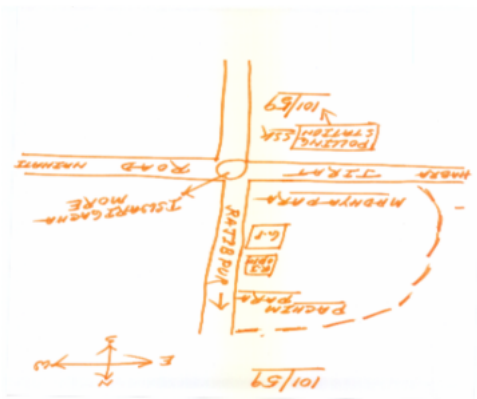

Nazri Naksha