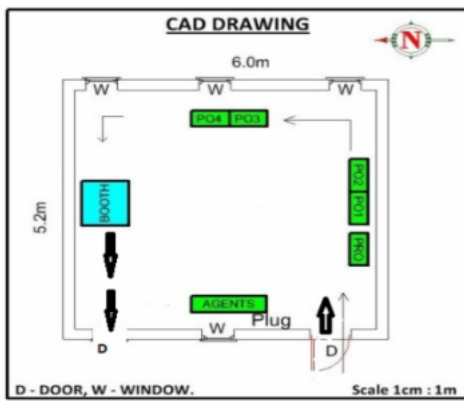

নির্বাচক নিবন্ধন আধিকারিকের স্বাক্ষর

Nazri Naksha

Google Map View

Polling Station Building Front View

Polling Station Front View

Cad View

Key MAP View

1 নাম : মিজানুর গাজী পিতার নাম : আতিয়ার গাজী বাড়ির নং : n0078 বয়স : 49 লিঙ্গ : পুরুষ	MGS1664747 ফটো উপলব্ধ	2 নাম : মোসলেমা বিবি স্বামীর নাম : মিজানুর গাজী বাড়ির নং : n0078 বয়স : 61 লিঙ্গ : মহিলা	REO2312544 ফটো উপলব্ধ	3 নাম : নুরতাজ বিবি স্বামীর নাম : মদীয়ার রহমান বাড়ির নং : n0076 বয়স : 33 লিঙ্গ : মহিলা	REO1623065 ফটো উপলব্ধ
4 নাম : মোসাঃ সাবিনা হুসাইন বিবি স্বামীর নাম : মনুয়ার রহমান বাড়ির নং : n0076 বয়স : 33 লিঙ্গ : মহিলা	REO1737568 ফটো উপলব্ধ	5 নাম : মনুয়ার রহমান মায়ের নাম : আজিমেন বিবি বাড়ির নং : n0076 বয়স : 35 লিঙ্গ : পুরুষ	REO1479617 ফটো উপলব্ধ	6 নাম : আতিয়ার রহমান মন্ডল মায়ের নাম : আজিমেন বিবি মন্ডল বাড়ির নং : n0076 বয়স : 43 লিঙ্গ : পুরুষ	MGS2879674 ফটো উপলব্ধ
7 নাম : মনজুরা বিবি স্বামীর নাম : সিরাজুল হক বাড়ির নং : n0076 বয়স : 51 লিঙ্গ : মহিলা	REO2312486 ফটো উপলব্ধ	8 নাম : মসিয়ার রহমান পিতার নাম : আবুল হোসেন বাড়ির নং : n0076 বয়স : 51 লিঙ্গ : পুরুষ	MGS2580686 ফটো উপলব্ধ	9 নাম : সিরাজুল হক পিতার নাম : আবুল হোসেন বাড়ির নং : n0076 বয়স : 56 লিঙ্গ : পুরুষ	REO2312478 ফটো উপলব্ধ
10 নাম : মহঃ মনিরুল ইসলাম পিতার নাম : আমোয়ার আলি বাড়ির নং : n0086 বয়স : 39 লিঙ্গ : পুরুষ	REO0241984 ফটো উপলব্ধ	11 নাম : সরিফুল ইসলাম পিতার নাম : আব্দুল হক বাড়ির নং : n0010 বয়স : 37 লিঙ্গ : পুরুষ	MGS3020336 ফটো উপলব্ধ	12 নাম : নজরুল ইসলাম পিতার নাম : আব্দুল হক বাড়ির নং : n0010 বয়স : 46 লিঙ্গ : পুরুষ	MGS1664028 ফটো উপলব্ধ
13 নাম : আজমিরা বিবি স্বামীর নাম : এমদাদুল মন্ডল বাড়ির নং : n0087 বয়স : 41 লিঙ্গ : মহিলা	REO0246041 ফটো উপলব্ধ	14 নাম : মন্ডল এমদাদুল পিতার নাম : গোলামনবী মন্ডল বাড়ির নং : n0087 বয়স : 49 লিঙ্গ : পুরুষ	WB/19/089/363401 ফটো উপলব্ধ	15 নাম : মন্ডল গোলামনবী পিতার নাম : সুজদিন মন্ডল বাড়ির নং : n0087 বয়স : 76 লিঙ্গ : পুরুষ	WB/19/089/363210 ফটো উপলব্ধ
16 নাম : কারিমুল হক পিতার নাম : এমদাদুল হক বাড়ির নং : এন0447 বয়স : 33 লিঙ্গ : পুরুষ	REO1326636 ফটো উপলব্ধ	17 নাম : মর্জিনা বিবি স্বামীর নাম : হবিবার বিশ্বাস বাড়ির নং : n0104 বয়স : 46 লিঙ্গ : মহিলা	MGS1663731 ফটো উপলব্ধ	18 নাম : আনসার আলি আকুনজী পিতার নাম : গোলাম দাউদ আকুনজী বাড়ির নং : n0104 বয়স : 61 লিঙ্গ : পুরুষ	REO2336220 ফটো উপলব্ধ
19 নাম : নজরুল ইসলাম পিতার নাম : এনাৎ আলি মন্ডল বাড়ির নং : n0180 বয়স : 59 লিঙ্গ : পুরুষ	WB/19/089/363307 ফটো উপলব্ধ	20 নাম : মোফাজ্জেল হোসেন পিতার নাম : মোসারেফ মন্ডল বাড়ির নং : n0071 বয়স : 41 লিঙ্গ : পুরুষ	REO1092535 ফটো উপলব্ধ	21 নাম : আব্দুল খলিল পিতার নাম : আব্দুল খালেক মণ্ডল বাড়ির নং : n0065 বয়স : 51 লিঙ্গ : পুরুষ	REO2310068 ফটো উপলব্ধ
22 নাম : আলামিন মন্ডল পিতার নাম : আব্দুল খলিল বাড়ির নং : n0065 বয়স : 35 লিঙ্গ : পুরুষ	REO1623214 ফটো উপলব্ধ	23 নাম : কুতুবউদ্দিন মন্ডল পিতার নাম : আব্দুল খলিল বাড়ির নং : n0065 বয়স : 31 লিঙ্গ : পুরুষ	REO1622919 ফটো উপলব্ধ	24 নাম : মোঃ তাজউদ্দিন পিতার নাম : মোঃ আবতালেক বাড়ির নং : n0002 বয়স : 40 লিঙ্গ : পুরুষ	REO0241182 ফটো উপলব্ধ
25 নাম : মাসকুরা খাতুন স্বামীর নাম : আবুল কাশেম বাড়ির নং : n0027 বয়স : 28 লিঙ্গ : মহিলা	REO1962315 ফটো উপলব্ধ	26 নাম : রফিকুল ইসলাম মণ্ডল পিতার নাম : আজিজুল মণ্ডল বাড়ির নং : n0047 বয়স : 44 লিঙ্গ : পুরুষ	MGS1792316 ফটো উপলব্ধ	27 নাম : মারুফা বিবি স্বামীর নাম : রফিকুল ইসলাম মন্ডল বাড়ির নং : n0047 বয়স : 33 লিঙ্গ : মহিলা	REO1869940 ফটো উপলব্ধ
28 নাম : বিবি আয়নুর স্বামীর নাম : আলাউদ্দিন বাড়ির নং : n0055 বয়স : 76 লিঙ্গ : মহিলা	MGS2879344 ফটো উপলব্ধ	29 নাম : আজিজুল হক মন্ডল পিতার নাম : আলাউদ্দিন মন্ডল বাড়ির নং : n0055 বয়স : 56 লিঙ্গ : পুরুষ	REO2332138 ফটো উপলব্ধ	30 নাম : রেজাউল হক পিতার নাম : আলাউদ্দিন হক বাড়ির নং : n0055 বয়স : 47 লিঙ্গ : পুরুষ	MGS1792100 ফটো উপলব্ধ