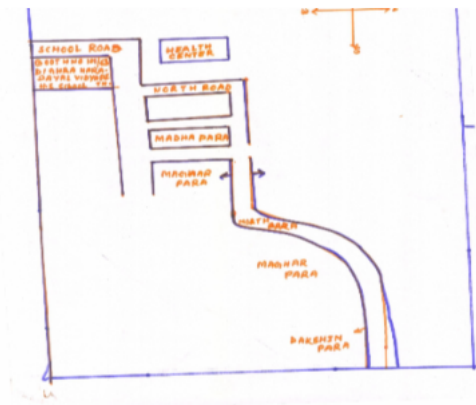

Nazri Naksha