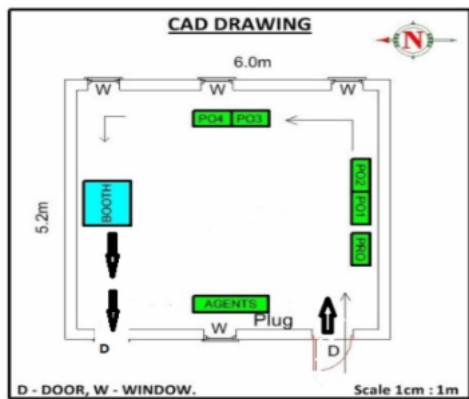

নির্বাচক নিবন্ধন আধিকারিকের স্বাক্ষর

Nazri Naksha

Google Map View

Polling Station Building Front View

Polling Station Front View

Cad View

Key MAP View

1 নাম : ফারহিন সুলতানা পিতার নাম: আবুল হাসান বাড়ির নং : এন0028 বয়স : 27 লিঙ্গ : মহিলা	REO2047009 ফটো উপলব্ধ	2 নাম : চামেলী সুলতানা স্বামীর নাম: শাহজাহান আলি বাড়ির নং : n0006 বয়স : 37 লিঙ্গ : মহিলা	REO1326925 ফটো উপলব্ধ	3 নাম : মাজেদা বিবি স্বামীর নাম: হায়দার মোল্লা বাড়ির নং : n0006 বয়স : 58 লিঙ্গ : মহিলা	WB/19/089/369666 ফটো উপলব্ধ
4 নাম : বিনা খাতুন পিতার নাম: হায়দার আলী বাড়ির নং : n0006 বয়স : 36 লিঙ্গ : মহিলা	REO0249201 ফটো উপলব্ধ	5 নাম : খুরসিদ আলম মন্ডল পিতার নাম: ইব্রাহিম মন্ডল বাড়ির নং : n0166 বয়স : 35 লিঙ্গ : পুরুষ	REO1476076 ফটো উপলব্ধ	6 নাম : স্বরবানু বিবি স্বামীর নাম: ইব্রাহিম বাড়ির নং : n0165 বয়স : 62 লিঙ্গ : মহিলা	WB/19/131/075658 ফটো উপলব্ধ
7 নাম : মাদিনা বিবি স্বামীর নাম: নুর আলম মন্ডল বাড়ির নং : n0162 বয়স : 38 লিঙ্গ : মহিলা	REO1323682 ফটো উপলব্ধ	8 নাম : কাদের পারভেজ মন্ডল পিতার নাম: ইব্রাহিম মন্ডল বাড়ির নং : n0159 বয়স : 35 লিঙ্গ : পুরুষ	REO1323690 ফটো উপলব্ধ	9 নাম : তাহমিনা খাতুন স্বামীর নাম: সেখ ফিরোজ হোসেন বাড়ির নং : n0157 বয়স : 35 লিঙ্গ : মহিলা	REO1738061 ফটো উপলব্ধ
10 নাম : সাহিদা খাতুন স্বামীর নাম: আলি হোসেন মোল্লা বাড়ির নং : n0156 বয়স : 38 লিঙ্গ : মহিলা	NGS2746147 ফটো উপলব্ধ	11 নাম : সাকিলা বিবি স্বামীর নাম: নাসীর হোসেন মন্ডল বাড়ির নং : n0155 বয়স : 39 লিঙ্গ : মহিলা	GQL3344249 ফটো উপলব্ধ	12 নাম : সোমা বিবি স্বামীর নাম: মোজাফফার রহমান বাড়ির নং : n0149 বয়স : 39 লিঙ্গ : মহিলা	REO1202555 ফটো উপলব্ধ
13 নাম : আকলিমা খাতুন স্বামীর নাম: মহম্মদ আলি মন্ডল বাড়ির নং : n0147 বয়স : 35 লিঙ্গ : মহিলা	REO1623685 ফটো উপলব্ধ	14 নাম : মীর নাজিবুল্লাহ পিতার নাম: মীর মহম্মদ হানিফ বাড়ির নং : n0061 বয়স : 35 লিঙ্গ : পুরুষ	REO1204312 ফটো উপলব্ধ	# 15 নাম : নাজমা খাতুন পিতার নাম: মীর মহম্মদ হানিফ বাড়ির নং : n0061 বয়স : 36 লিঙ্গ : মহিলা	MGS3022019 ফটো উপলব্ধ
16 নাম : লুৎফুন্নেসা খাতুন স্বামীর নাম: মীর হানিফ মীর বাড়ির নং : n0061 বয়স : 61 লিঙ্গ : মহিলা	WB/19/089/369599 ফটো উপলব্ধ	17 নাম : মীর মোহঃ হানিফ পিতার নাম: মীর নূর হোসেন বাড়ির নং : n0061 বয়স : 70 লিঙ্গ : পুরুষ	MGS0638007 ফটো উপলব্ধ	18 নাম : জান্নাতুন বিবি স্বামীর নাম: কাদের পারভেজ মন্ডল বাড়ির নং : n0160 বয়স : 31 লিঙ্গ : মহিলা	REO1617869 ফটো উপলব্ধ
19 নাম : মীর জাকির হোসেন পিতার নাম: মীর নূর হোসেন বাড়ির নং : n0030 বয়স : 66 লিঙ্গ : পুরুষ	REO2881456 ফটো উপলব্ধ	20 নাম : হোসেনয়ারা বিবি স্বামীর নাম: মীর জাকির বাড়ির নং : n0030 বয়স : 44 লিঙ্গ : মহিলা	MGS2232858 ফটো উপলব্ধ	21 নাম : মীর রাকিব হোসেন পিতার নাম: মীর নূরহোসেন বাড়ির নং : n0030 বয়স : 55 লিঙ্গ : পুরুষ	REO2837151 ফটো উপলব্ধ
22 নাম : মীর সুলতানা নাহার বিবি স্বামীর নাম: মীর রাকিব হোসেন বাড়ির নং : n0030 বয়স : 44 লিঙ্গ : মহিলা	MGS1792712 ফটো উপলব্ধ	23 নাম : মীর হাসান পিতার নাম: মীর নূর হোসেন বাড়ির নং : n0030 বয়স : 47 লিঙ্গ : পুরুষ	MGS2232866 ফটো উপলব্ধ	24 নাম : মীর মহম্মদ হালিম পিতার নাম: মীর নূরহোসেন বাড়ির নং : n0031 বয়স : 68 লিঙ্গ : পুরুষ	WB/19/089/369439 ফটো উপলব্ধ
25 নাম : মীর মহম্মদ হাসিম পিতার নাম: মীর মহম্মদ হালিম বাড়ির নং : n0031 বয়স : 42 লিঙ্গ : পুরুষ	MGS2584647 ফটো উপলব্ধ	26 নাম : সাবিনা খাতুন স্বামীর নাম: কামরুল হক বাড়ির নং : এন 0056 বয়স : 33 লিঙ্গ : মহিলা	REO1623792 ফটো উপলব্ধ	27 নাম : রিনা বিবি স্বামীর নাম: রফিকুল হক বাড়ির নং : n0052 বয়স : 45 লিঙ্গ : মহিলা	MGS1663897 ফটো উপলব্ধ
28 নাম : রবিউল হক পিতার নাম: মোকাদ্দেস হক বাড়ির নং : n0052 বয়স : 46 লিঙ্গ : পুরুষ	WB/19/089/369179 ফটো উপলব্ধ	29 নাম : জরিলা বিবি স্বামীর নাম: সেরিফ মোল্লা বাড়ির নং : n0028 বয়স : 54 লিঙ্গ : মহিলা	REO2279297 ফটো উপলব্ধ	30 নাম : সফিক মোল্লা পিতার নাম: সেরিফ মোল্লা বাড়ির নং : n0028 বয়স : 36 লিঙ্গ : পুরুষ	REO1204346 ফটো উপলব্ধ