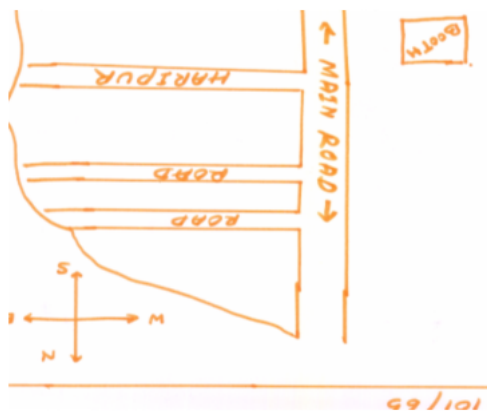

Nazri Naksha