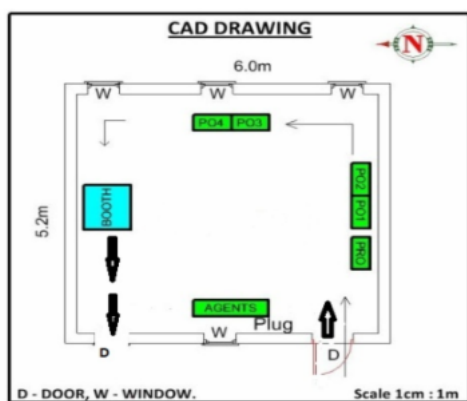

নির্বাচক নিবন্ধন আধিকারিকের স্বাক্ষর

Nazri Naksha

Google Map View

Polling Station Building Front View

Polling Station Front View

Cad View

Key MAP View

1 নাম : মিজানুর রহমান পিতার নাম: মুজিত আলি বাড়ির নং : n0062 বয়স : 30 লিঙ্গ : পুরুষ	REO1738640 ফটো উপলব্ধ	2 নাম : রুনু বিবি স্বামীর নাম: মুজিত আলি বাড়ির নং : n0062 বয়স : 53 লিঙ্গ : মহিলা	MGS0601146 ফটো উপলব্ধ	3 নাম : মুজিত আলি পিতার নাম: আহম্মদ আলি বাড়ির নং : n0062 বয়স : 54 লিঙ্গ : পুরুষ	MGS0601138 ফটো উপলব্ধ
4 নাম : মহিদুল ইসলাম পিতার নাম: আজিদত মন্ডল বাড়ির নং : n0254 বয়স : 41 লিঙ্গ : পুরুষ	REO1423367 ফটো উপলব্ধ	5 নাম : আয়ুব খাঁ পিতার নাম: আজিদ খাঁ বাড়ির নং : n0075 বয়স : 51 লিঙ্গ : পুরুষ	MGS2574903 ফটো উপলব্ধ	6 নাম : নাসির খাঁন পিতার নাম: মোশাররেফ খাঁন বাড়ির নং : n0075 বয়স : 37 লিঙ্গ : পুরুষ	REO1204908 ফটো উপলব্ধ
7 নাম : সাহানারা বিবি খাঁন স্বামীর নাম: মোশাররেফ খাঁন বাড়ির নং : n0075 বয়স : 51 লিঙ্গ : মহিলা	MGS3018736 ফটো উপলব্ধ	8 নাম : মোশাররেফ খাঁন পিতার নাম: আজিত খাঁন বাড়ির নং : n0075 বয়স : 55 লিঙ্গ : পুরুষ	MGS3018728 ফটো উপলব্ধ	9 নাম : ফতেমা বিবি স্বামীর নাম: আসমত মন্ডল বাড়ির নং : n0097 বয়স : 42 লিঙ্গ : মহিলা	GWZ2873024 ফটো উপলব্ধ
10 নাম : মাসকুরা বিবি স্বামীর নাম: হাসান আলি মন্ডল বাড়ির নং : n0228 বয়স : 36 লিঙ্গ : মহিলা	MGS2792364 ফটো উপলব্ধ	11 নাম : মোসাঃ সুবাইখা পারভীন পিতার নাম: আব্দুল হানিফ মন্ডল বাড়ির নং : নং 022 বয়স : 33 লিঙ্গ : মহিলা	REO1477264 ফটো উপলব্ধ	12 নাম : মনির বিবি স্বামীর নাম: এনামুল মন্ডল বাড়ির নং : এন0159 বয়স : 29 লিঙ্গ : মহিলা	REO2170793 ফটো উপলব্ধ
13 নাম : রাহিমা খাতুন স্বামীর নাম: মোস্তাকিন মন্ডল বাড়ির নং : N0159 বয়স : 24 লিঙ্গ : মহিলা	REO2440246 ফটো উপলব্ধ	14 নাম : সেলিমা খাতুন স্বামীর নাম: সুরাজউদ্দিন মন্ডল বাড়ির নং : N0289 বয়স : 24 লিঙ্গ : মহিলা	REO2440477 ফটো উপলব্ধ	15 নাম : কারিমুল ইসলাম মন্ডল পিতার নাম: জলিফ্কার মন্ডল বাড়ির নং : N0159 বয়স : 36 লিঙ্গ : পুরুষ	REO1478270 ফটো উপলব্ধ
16 নাম : আনছার আলি পিতার নাম: মুহিব মালেকুল ইসলাম বাড়ির নং : নং 34 বয়স : 34 লিঙ্গ : পুরুষ	REO1619576 ফটো উপলব্ধ	# 17 নাম : মিনু মন্ডল পিতার নাম: মুজিত আলি বাড়ির নং : এন0062 বয়স : 23 লিঙ্গ : মহিলা	REO2559953 ফটো উপলব্ধ	18 নাম : তৌসিক খান পিতার নাম: আয়ুব খান বাড়ির নং : এন0075 বয়স : 23 লিঙ্গ : পুরুষ	REO2596591 ফটো উপলব্ধ
19 নাম : রেবেকা খাতুন স্বামীর নাম: আজহারুল মন্ডল বাড়ির নং : এন0102 বয়স : 30 লিঙ্গ : মহিলা	TIQ1641380 ফটো উপলব্ধ	20 নাম : তাসকিনা খাতুন পিতার নাম: ইব্রাহিম মণ্ডল বাড়ির নং : মঠ পাড়া বয়স : 29 লিঙ্গ : মহিলা	TIQ1721109 ফটো উপলব্ধ	21 নাম : সারফক খান পিতার নাম: মোশাররেফ, খান বাড়ির নং : এন0075 বয়স : 22 লিঙ্গ : পুরুষ	REO2684595 ফটো উপলব্ধ
22 নাম : অপর্ণা মন্ডল পিতার নাম: রমেশ মন্ডল বাড়ির নং : এন000 বয়স : 26 লিঙ্গ : মহিলা	YDY1537265 ফটো উপলব্ধ	23 নাম : আফতার আলী পিতার নাম: মোঃ আজগার আলী বাড়ির নং : এন00 বয়স : 23 লিঙ্গ : পুরুষ	TIQ2289361 ফটো উপলব্ধ	24 নাম : আজগার আলী পিতার নাম: এরফান বাড়ির নং : এন00 বয়স : 43 লিঙ্গ : পুরুষ	TIQ0979179 ফটো উপলব্ধ
25 নাম : তাহামিনা বিবি স্বামীর নাম: আজগার আলি বাড়ির নং : এন00 বয়স : 37 লিঙ্গ : মহিলা	TIQ1124270 ফটো উপলব্ধ	26 নাম : মাসুরা বিবি স্বামীর নাম: জামসের মোল্লা বাড়ির নং : এন00 বয়স : 62 লিঙ্গ : মহিলা	REO2717924 ফটো উপলব্ধ	27 নাম : রেজাউল হক মণ্ডল পিতার নাম: রাজ্জাক মণ্ডল বাড়ির নং : এন00 বয়স : 47 লিঙ্গ : পুরুষ	MGS1661800 ফটো উপলব্ধ
28 নাম : ফিরোজ মোল্লা পিতার নাম: এমদাদুল মোল্লা বাড়ির নং : এন00 বয়স : 23 লিঙ্গ : পুরুষ	REO2732550 ফটো উপলব্ধ	29 নাম : ঝুমা বিবি স্বামীর নাম: খায়ের মোল্লা বাড়ির নং : এন0159 বয়স : 35 লিঙ্গ : মহিলা	REO1230564 ফটো উপলব্ধ	30 নাম : গিয়াস খান পিতার নাম: মোশাররেফ, খান বাড়ির নং : n0075 বয়স : 34 লিঙ্গ : পুরুষ	REO1480474 ফটো উপলব্ধ