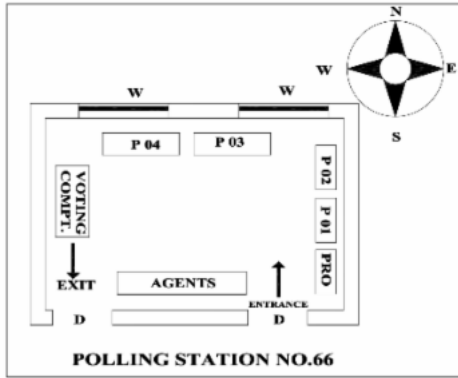

নির্বাচক নিবন্ধন আধিকারিকের স্বাক্ষর

Nazri Naksha

Google Map View

Polling Station Building Front View

Polling Station Front View

Cad View

Key MAP View

1 নাম : রঙ্গিলা বিবি স্বামীর নাম: মতলুবার বিশ্বাস বাড়ির নং : n0006 বয়স : 51 লিঙ্গ : মহিলা ফটো উপলব্ধ	WB/19/089/351092	2 নাম : মোস্তাফা বিশ্বাস পিতার নাম: মসিয়ার রহমান বিশ্বাস বাড়ির নং : n0004 বয়স : 31 লিঙ্গ : পুরুষ ফটো উপলব্ধ	REO1625300	3 নাম : রসিদা খাতুন পিতার নাম: মহাবুব হোসেন বিশ্বাস বাড়ির নং : n0004 বয়স : 35 লিঙ্গ : মহিলা ফটো উপলব্ধ	REO1205806
4 নাম : মোস্তাকিন বিশ্বাস পিতার নাম: মসিয়ার বিশ্বাস বাড়ির নং : n0004 বয়স : 35 লিঙ্গ : পুরুষ ফটো উপলব্ধ	REO1205541	5 নাম : মশিয়ার বিশ্বাস পিতার নাম: মহাবুব বিশ্বাস বাড়ির নং : n0004 বয়স : 58 লিঙ্গ : পুরুষ ফটো উপলব্ধ	MGS0604868	6 নাম : রসনারা বিবি স্বামীর নাম: মহাবুব বিশ্বাস বাড়ির নং : n0004 বয়স : 67 লিঙ্গ : মহিলা ফটো উপলব্ধ	WB/19/089/351166
7 নাম : সফিকুল মোল্লা পিতার নাম: আবু কালাম মোল্লা বাড়ির নং : n0047 বয়স : 29 লিঙ্গ : পুরুষ ফটো উপলব্ধ	REO1870906	8 নাম : জেসমিনারা খাতুন (বিবি) স্বামীর নাম: মহঃ সালামত মোল্লা বাড়ির নং : n0047 বয়স : 29 লিঙ্গ : মহিলা ফটো উপলব্ধ	REO1870815	9 নাম : মহঃ সালামত মোল্লা পিতার নাম: আবু কালাম মোল্লা বাড়ির নং : n0047 বয়স : 30 লিঙ্গ : পুরুষ ফটো উপলব্ধ	REO1739283
10 নাম : সেলিমা বিবি স্বামীর নাম: মহঃ নূর হোসেন হুমজা বাড়ির নং : n0047 বয়স : 36 লিঙ্গ : মহিলা ফটো উপলব্ধ	REO1481076	11 নাম : মনুয়ারা বিবি স্বামীর নাম: ইলিয়াস মন্ডল বাড়ির নং : n0230 বয়স : 42 লিঙ্গ : মহিলা ফটো উপলব্ধ	TIQ1255009	12 নাম : সাালেমা বেগম স্বামীর নাম: আব্দুল হামিদ বিশ্বাস বাড়ির নং : এন0008 বয়স : 60 লিঙ্গ : মহিলা ফটো উপলব্ধ	REO2842946
13 নাম : মনজিলা বিশ্বাস পিতার নাম: আব্দুল হামিদ বিশ্বাস বাড়ির নং : এন0008 বয়স : 43 লিঙ্গ : পুরুষ ফটো উপলব্ধ	MGS1792472	14 নাম : মুনিরা বিশ্বাস স্বামীর নাম: মনজিলা বিশ্বাস বাড়ির নং : এন0003 বয়স : 36 লিঙ্গ : মহিলা ফটো উপলব্ধ	REO1739184	15 নাম : রেহেনা বিবি বিশ্বাস স্বামীর নাম: মুজিবর বিশ্বাস বাড়ির নং : n0003 বয়স : 56 লিঙ্গ : মহিলা ফটো উপলব্ধ	MGS0605246
16 নাম : আনসার বিশ্বাস পিতার নাম: মুজিবর বিশ্বাস বাড়ির নং : n0003 বয়স : 35 লিঙ্গ : পুরুষ ফটো উপলব্ধ	REO1205814	17 নাম : মৌসুমি পাইক (মণ্ডল) স্বামীর নাম: দেবাশীষ পাইক বাড়ির নং : n0003 বয়স : 45 লিঙ্গ : মহিলা ফটো উপলব্ধ	MGS2223915	18 নাম : অনিমেঘ পাইক পিতার নাম: গোপালচন্দ্র পাইক বাড়ির নং : n0003 বয়স : 42 লিঙ্গ : পুরুষ ফটো উপলব্ধ	MGS2223931
19 নাম : সৌমিত্র মণ্ডল পিতার নাম: অখিল মণ্ডল বাড়ির নং : n0003 বয়স : 43 লিঙ্গ : পুরুষ ফটো উপলব্ধ	MGS2223949	20 নাম : এসমোতার বিবি স্বামীর নাম: মহাসিন মণ্ডল বাড়ির নং : n0059 বয়স : 56 লিঙ্গ : মহিলা ফটো উপলব্ধ	WB/19/089/351248	21 নাম : মিনহাজ মন্ডল পিতার নাম: মহাসিন মন্ডল বাড়ির নং : n0059 বয়স : 33 লিঙ্গ : পুরুষ ফটো উপলব্ধ	REO1481118
22 নাম : আজমিরা বিবি স্বামীর নাম: রৌফজান মোল্লা বাড়ির নং : n0258 বয়স : 31 লিঙ্গ : মহিলা ফটো উপলব্ধ	REO2153328	23 নাম : সাবিনা খাতুন স্বামীর নাম: মর্শিদুল মন্ডল বাড়ির নং : 105 বয়স : 27 লিঙ্গ : মহিলা ফটো উপলব্ধ	REO2401990	24 নাম : আরিফ ল বিশ্বাস পিতার নাম: সৈয়দ আলী বিশ্বাস বাড়ির নং : N017 বয়স : 33 লিঙ্গ : পুরুষ ফটো উপলব্ধ	REO1609791
25 নাম : জাইফ হোসেন গাজী পিতার নাম: মাজেদ আলী গাজী বাড়ির নং : N0001 বয়স : 24 লিঙ্গ : পুরুষ ফটো উপলব্ধ	REO2441335	26 নাম : দেবাশীষ পাইক পিতার নাম: গোপাল চন্দ্র পাইক বাড়ির নং : n0003 বয়স : 44 লিঙ্গ : পুরুষ ফটো উপলব্ধ	MGS2223923	27 নাম : আলি হোসেন পিতার নাম: সফিকুল মন্ডল বাড়ির নং : n0200 বয়স : 27 লিঙ্গ : পুরুষ ফটো উপলব্ধ	REO2048247
28 নাম : মঈনুদ্দিন বিশ্বাস পিতার নাম: মুজিবর বিশ্বাস বাড়ির নং : n0003 বয়স : 28 লিঙ্গ : পুরুষ ফটো উপলব্ধ	REO1963206	29 নাম : মোসঃ সামচন চাহার পিতার নাম: এন্সেম বকর মন্ডল বাড়ির নং : এন0047 বয়স : 33 লিঙ্গ : মহিলা ফটো উপলব্ধ	REO1498336	30 নাম : কাদের উদ্দিন পিতার নাম: কামাল উদ্দিন মন্ডল বাড়ির নং : n0257 বয়স : 26 লিঙ্গ : পুরুষ ফটো উপলব্ধ	REO2153310