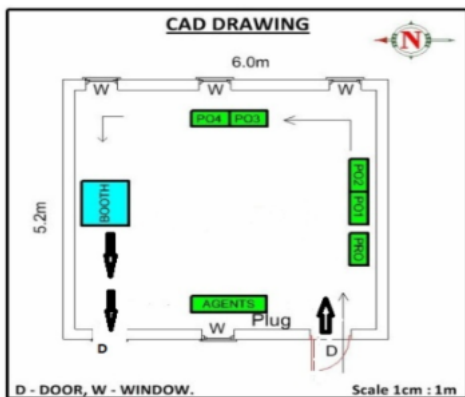

নির্বাচক নিবন্ধন আধিকারিকের স্বাক্ষর

Nazri Naksha

Google Map View

Polling Station Building Front View

Polling Station Front View

Cad View

Key MAP View

1 নাম : রহিমা খাতুন পিতার নাম : মোঃ ফকির আহমেদ বাড়ির নং : এন0148 বয়স : 28 লিঙ্গ : মহিলা	TIQ1726165 ফটো উপলব্ধ	2 নাম : কালী অধিকারী স্বামীর নাম : শরৎ অধিকারী বাড়ির নং : n0189 বয়স : 39 লিঙ্গ : মহিলা	GWZ2872778 ফটো উপলব্ধ	3 নাম : ছোট অধিকারী পিতার নাম : রবীন অধিকারী বাড়ির নং : n0004 বয়স : 28 লিঙ্গ : পুরুষ	REO2048734 ফটো উপলব্ধ
4 নাম : বিশ্বজিৎ অধিকারী পিতার নাম : অশোক অধিকারী বাড়ির নং : এন0006 বয়স : 33 লিঙ্গ : পুরুষ	REO1328665 ফটো উপলব্ধ	5 নাম : প্রসেনজিৎ অধিকারী পিতার নাম : অশোক অধিকারী বাড়ির নং : এন00006 বয়স : 33 লিঙ্গ : পুরুষ	REO1481639 ফটো উপলব্ধ	6 নাম : স্বপন অধিকারী পিতার নাম : কানাই অধিকারী বাড়ির নং : n0002 বয়স : 59 লিঙ্গ : পুরুষ	WB/19/089/390002 ফটো উপলব্ধ
7 নাম : শান্তনু অধিকারী পিতার নাম : রবীন অধিকারী বাড়ির নং : n0004 বয়স : 37 লিঙ্গ : পুরুষ	REO1327907 ফটো উপলব্ধ	8 নাম : পলি অধিকারী স্বামীর নাম : রবীন অধিকারী বাড়ির নং : n0004 বয়স : 63 লিঙ্গ : মহিলা	WB/19/089/390421 ফটো উপলব্ধ	9 নাম : রবীন অধিকারী পিতার নাম : তারাপদ অধিকারী বাড়ির নং : n0004 বয়স : 69 লিঙ্গ : পুরুষ	WB/19/089/390377 ফটো উপলব্ধ
10 নাম : বাপী অধিকারী পিতার নাম : কেনারাম অধিকারী বাড়ির নং : n0003 বয়স : 47 লিঙ্গ : পুরুষ	MGS1665777 ফটো উপলব্ধ	11 নাম : শরৎ অধিকারী পিতার নাম : কেনারাম অধিকারী বাড়ির নং : n0003 বয়স : 54 লিঙ্গ : পুরুষ	WB/19/089/390355 ফটো উপলব্ধ	12 নাম : মীরা অধিকারী স্বামীর নাম : কেনারাম অধিকারী বাড়ির নং : n0003 বয়স : 66 লিঙ্গ : মহিলা	WB/19/089/390169 ফটো উপলব্ধ
13 নাম : শান্তি অধিকারী স্বামীর নাম : স্বপন অধিকারী বাড়ির নং : n0002 বয়স : 55 লিঙ্গ : মহিলা	WB/19/089/390003 ফটো উপলব্ধ	14 নাম : আরতী অধিকারী স্বামীর নাম : অশোক অধিকারী বাড়ির নং : n0006 বয়স : 73 লিঙ্গ : মহিলা	WB/19/089/390439 ফটো উপলব্ধ	15 নাম : অশোক অধিকারী পিতার নাম : রাধানাথ অধিকারী বাড়ির নং : n0006 বয়স : 63 লিঙ্গ : পুরুষ	MGS1666031 ফটো উপলব্ধ
16 নাম : তাপসী অধিকারী স্বামীর নাম : সঞ্জয় অধিকারী বাড়ির নং : n0005 বয়স : 32 লিঙ্গ : মহিলা	REO1626001 ফটো উপলব্ধ	17 নাম : সঞ্জয় অধিকারী পিতার নাম : ভোলানাথ অধিকারী বাড়ির নং : n0005 বয়স : 41 লিঙ্গ : পুরুষ	REO1327915 ফটো উপলব্ধ	18 নাম : সনকা অধিকারী স্বামীর নাম : ভোলানাথ অধিকারী বাড়ির নং : n0005 বয়স : 57 লিঙ্গ : মহিলা	WB/19/089/390420 ফটো উপলব্ধ
19 নাম : ভোলানাথ অধিকারী পিতার নাম : তারাপদ অধিকারী বাড়ির নং : n0005 বয়স : 65 লিঙ্গ : পুরুষ	WB/19/089/390423 ফটো উপলব্ধ	20 নাম : রেবা আচার্য্য স্বামীর নাম : বিনয় আচার্য্য বাড়ির নং : n0005 বয়স : 59 লিঙ্গ : মহিলা	WB/26/179/417159 ফটো উপলব্ধ	21 নাম : বিনয় আচার্য্য পিতার নাম : কৃষ্ণ আচার্য্য বাড়ির নং : n0005 বয়স : 67 লিঙ্গ : পুরুষ	WB/26/179/417480 ফটো উপলব্ধ
22 নাম : রতন কর্মকার পিতার নাম : পূর্নচন্দ্র কর্মকার বাড়ির নং : n0007 বয়স : 76 লিঙ্গ : পুরুষ	WB/19/089/390427 ফটো উপলব্ধ	23 নাম : প্রলয় কুমার কর্মকার পিতার নাম : রতন কর্মকার বাড়ির নং : n0007 বয়স : 42 লিঙ্গ : পুরুষ	MGS2432326 ফটো উপলব্ধ	24 নাম : টুম্পা রাণী কর্মকার স্বামীর নাম : প্রলয় কুমার কর্মকার বাড়ির নং : n0007 বয়স : 31 লিঙ্গ : মহিলা	REO1625904 ফটো উপলব্ধ
25 নাম : প্রদীপ কুমার কর্মকার পিতার নাম : দুলাল চন্দ্র কর্মকার বাড়ির নং : n0009 বয়স : 50 লিঙ্গ : পুরুষ	WB/19/089/390293 ফটো উপলব্ধ	26 নাম : দিলীপ কুমার কর্মকার পিতার নাম : দুলাল চন্দ্র কর্মকার বাড়ির নং : n0009 বয়স : 48 লিঙ্গ : পুরুষ	MGS1666726 ফটো উপলব্ধ	27 নাম : মৌসুমী কর্মকার স্বামীর নাম : দিলীপ কুমার কর্মকার বাড়ির নং : n0009 বয়স : 38 লিঙ্গ : মহিলা	MGS3025004 ফটো উপলব্ধ
28 নাম : বিশ্বজিৎ কর্মকার পিতার নাম : দুলাল কর্মকার বাড়ির নং : n0009 বয়স : 45 লিঙ্গ : পুরুষ	MGS1793025 ফটো উপলব্ধ	29 নাম : প্রিয়াঙ্কা কর্মকার স্বামীর নাম : বিশ্বজিৎ কর্মকার বাড়ির নং : n0009 বয়স : 34 লিঙ্গ : মহিলা	REO1625888 ফটো উপলব্ধ	30 নাম : পুতুল কর্মকার স্বামীর নাম : সঞ্জীব কর্মকার বাড়ির নং : n0009 বয়স : 34 লিঙ্গ : মহিলা	REO1481654 ফটো উপলব্ধ