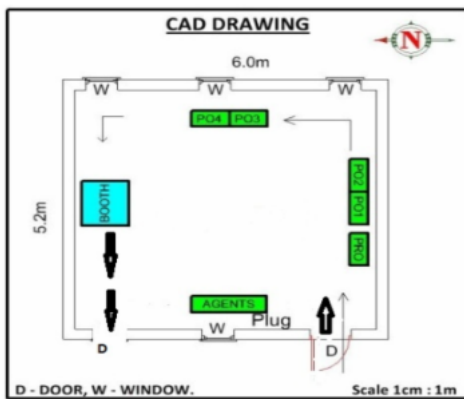

নির্বাচক নিবন্ধন আধিকারিকের স্বাক্ষর

Nazri Naksha

Google Map View

Polling Station Building Front View

Polling Station Front View

Cad View

Key MAP View

1 নাম : আজিজুল হক পিতার নাম : উম্মত আলি বাড়ির নং : n0069 বয়স : 76 লিঙ্গ : পুরুষ	WB/13/088/021224	ফটো উপলব্ধ	2 নাম : জাহানারা বিবি স্বামীর নাম : আজিজুল হক বাড়ির নং : n0069 বয়স : 68 লিঙ্গ : মহিলা	WB/13/088/021740	ফটো উপলব্ধ	3 নাম : পারভিনা বিবি স্বামীর নাম : নজরুল হক বাড়ির নং : n0069 বয়স : 40 লিঙ্গ : মহিলা	GWZ2937985	ফটো উপলব্ধ
4 নাম : মহঃ মহিদুল হক পিতার নাম : মুহঃ জমাত আলি বাড়ির নং : n0072 বয়স : 68 লিঙ্গ : পুরুষ	WB/13/088/021676	ফটো উপলব্ধ	5 নাম : আফজা খাতুন বিবি স্বামীর নাম : আলিমগীর মন্ডল বাড়ির নং : n0139 বয়স : 33 লিঙ্গ : মহিলা	REO1593839	ফটো উপলব্ধ	6 নাম : গয়ছদ্দিন মন্ডল পিতার নাম : আব্দুল ছামাদ মন্ডল বাড়ির নং : n0092 বয়স : 48 লিঙ্গ : পুরুষ	GWZ1798115	ফটো উপলব্ধ
7 নাম : তাসলিমা বেগম স্বামীর নাম : গয়ছদ্দিন মন্ডল বাড়ির নং : n0092 বয়স : 42 লিঙ্গ : মহিলা	GWZ2925071	ফটো উপলব্ধ	8 নাম : রুবিনা বিবি স্বামীর নাম : এমদাদুল মণ্ডল বাড়ির নং : 92 বয়স : 35 লিঙ্গ : মহিলা	REO1712801	ফটো উপলব্ধ	9 নাম : ফতেমা খাতুন পিতার নাম : নুরনবি মন্ডল বাড়ির নং : n0031 বয়স : 30 লিঙ্গ : মহিলা	REO1856970	ফটো উপলব্ধ
10 নাম : আনাবুল হক পিতার নাম : পিরাজুল হক বাড়ির নং : n0177 বয়স : 26 লিঙ্গ : পুরুষ	REO2159143	ফটো উপলব্ধ	11 নাম : নাসিমা(খাতুন)বিবি স্বামীর নাম : বাদশা মণ্ডল বাড়ির নং : n0158 বয়স : 32 লিঙ্গ : মহিলা	REO2033546	ফটো উপলব্ধ	12 নাম : খোদেজা বিবি স্বামীর নাম : আব্দুল খালেক মন্ডল বাড়ির নং : n0112 বয়স : 76 লিঙ্গ : মহিলা	WB/13/088/021762	ফটো উপলব্ধ
13 নাম : আরমান মন্ডল পিতার নাম : আব্দুল খালেক মন্ডল বাড়ির নং : n0112 বয়স : 39 লিঙ্গ : পুরুষ	REO1078658	ফটো উপলব্ধ	14 নাম : জুমান মন্ডল পিতার নাম : আব্দুল খালেক মন্ডল বাড়ির নং : n0112 বয়স : 49 লিঙ্গ : পুরুষ	WB/13/088/021272	ফটো উপলব্ধ	15 নাম : আজোমা (খাতুন) বিবি স্বামীর নাম : জুমান মণ্ডল বাড়ির নং : n0112 বয়স : 37 লিঙ্গ : মহিলা	REO1595156	ফটো উপলব্ধ
16 নাম : নাইম মণ্ডল পিতার নাম : আশুর বুদ্ধিন মণ্ডল বাড়ির নং : n0094 বয়স : 33 লিঙ্গ : পুরুষ	REO2018125	ফটো উপলব্ধ	17 নাম : নার্গিস(খাতুন)বিবি স্বামীর নাম : মহঃ কুদ্দুস আলি মণ্ডল বাড়ির নং : n0151 বয়স : 33 লিঙ্গ : মহিলা	REO2033470	ফটো উপলব্ধ	18 নাম : আনজুরা বিবি স্বামীর নাম : সুজাউদ্দিন মন্ডল বাড়ির নং : n0044 বয়স : 42 লিঙ্গ : মহিলা	GWZ2120780	ফটো উপলব্ধ
19 নাম : আসমা বিবি স্বামীর নাম : হেকমত আলি মন্ডল বাড়ির নং : n0079 বয়স : 36 লিঙ্গ : মহিলা	REO1305580	ফটো উপলব্ধ	20 নাম : সাবানা বিবি স্বামীর নাম : আরমান মন্ডল বাড়ির নং : n0112 বয়স : 37 লিঙ্গ : মহিলা	REO1305531	ফটো উপলব্ধ	21 নাম : আশুবুদ্ধিন মন্ডল পিতার নাম : আশুর রহমান মন্ডল বাড়ির নং : n0094 বয়স : 61 লিঙ্গ : পুরুষ	WB/13/088/021452	ফটো উপলব্ধ
22 নাম : ওয়াসিম আহমেদ পিতার নাম : সেলিম আহমেদ মণ্ডল বাড়ির নং : n0165 বয়স : 27 লিঙ্গ : পুরুষ	REO2101772	ফটো উপলব্ধ	23 নাম : আছিয়া খাতুন স্বামীর নাম : আতাবুল মন্ডল বাড়ির নং : n0169 বয়স : 26 লিঙ্গ : মহিলা	REO2142628	ফটো উপলব্ধ	24 নাম : বিলকীস পারভিন স্বামীর নাম : সাজাউদ্দিন মন্ডল বাড়ির নং : n0173 বয়স : 28 লিঙ্গ : মহিলা	REO2142669	ফটো উপলব্ধ
25 নাম : আব্দুল মান্নান মন্ডল পিতার নাম : আব্দুল খালেক মন্ডল বাড়ির নং : n0112 বয়স : 51 লিঙ্গ : পুরুষ	REO2364032	ফটো উপলব্ধ	26 নাম : আসগর আলী মন্ডল পিতার নাম : ফকির আহমেদ মন্ডল বাড়ির নং : n0104 বয়স : 64 লিঙ্গ : পুরুষ	REO2365492	ফটো উপলব্ধ	27 নাম : চাঁদবানু বিবি স্বামীর নাম : আব্দুল মান্নান মন্ডল বাড়ির নং : n0112 বয়স : 48 লিঙ্গ : মহিলা	REO1305523	ফটো উপলব্ধ
28 নাম : কাশমীরা খাতুন স্বামীর নাম : আজিত বক্স মন্ডল বাড়ির নং : n0160 বয়স : 27 লিঙ্গ : মহিলা	REO2033561	ফটো উপলব্ধ	29 নাম : সোবেজান লিদি স্বামীর নাম : আসগর আলী মন্ডল বাড়ির নং : n0104 বয়স : 59 লিঙ্গ : মহিলা	REO2365476	ফটো উপলব্ধ	30 নাম : নুরনবী মন্ডল পিতার নাম : ছাবেদ আলি মন্ডল বাড়ির নং : n0031 বয়স : 63 লিঙ্গ : পুরুষ	REO2365377	ফটো উপলব্ধ