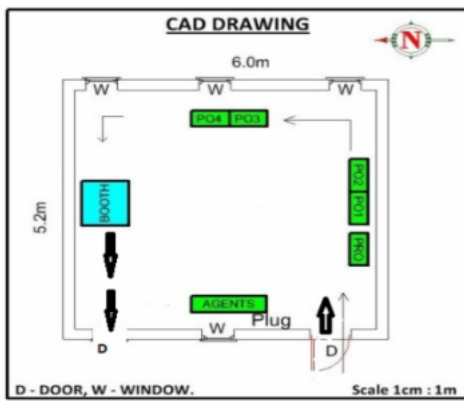

নির্বাচক নিবন্ধন আধিকারিকের স্বাক্ষর

Nazri Naksha

Google Map View

Polling Station Building Front View

Polling Station Front View

Cad View

Key MAP View

1 নাম : দোলন বিবি স্বামীর নাম : মাহিনুল হক বাড়ির নং : n0093 বয়স : 43 লিঙ্গ : মহিলা	GWZ2712644 ফটো উপলব্ধ	2 নাম : সালমা বিবি স্বামীর নাম : মাহিনুল হক বাড়ির নং : n0095 বয়স : 34 লিঙ্গ : মহিলা	REO1459122 ফটো উপলব্ধ	3 নাম : রাহামিনা বিবি স্বামীর নাম : আবু কালাম মন্ডল বাড়ির নং : n0103 বয়স : 36 লিঙ্গ : মহিলা	REO1309541 ফটো উপলব্ধ
4 নাম : সাহারা বিবি স্বামীর নাম : জামাল আলি মন্ডল বাড়ির নং : n0120 বয়স : 39 লিঙ্গ : মহিলা	GWZ2846137 ফটো উপলব্ধ	5 নাম : লাইলি বিবি স্বামীর নাম : আসান উল্লাহ বাড়ির নং : n0122 বয়স : 62 লিঙ্গ : মহিলা	WB/13/088/021694 ফটো উপলব্ধ	6 নাম : ফারমিনা বিবি স্বামীর নাম : জাকির মোল্লা বাড়ির নং : n0128 বয়স : 36 লিঙ্গ : মহিলা	REO1305564 ফটো উপলব্ধ
7 নাম : মোমেনা বিবি স্বামীর নাম : সফিকুল মন্ডল বাড়ির নং : n0132 বয়স : 41 লিঙ্গ : মহিলা	REO1305374 ফটো উপলব্ধ	8 নাম : ছবিনুর বিবি স্বামীর নাম : মিনাজুল মন্ডল বাড়ির নং : n0138 বয়স : 41 লিঙ্গ : মহিলা	REO1305424 ফটো উপলব্ধ	9 নাম : মহঃ ইসমাইল মন্ডল পিতার নাম : মঞ্জু রানী বাড়ির নং : n0149 বয়স : 53 লিঙ্গ : পুরুষ	WB/13/088/015144 ফটো উপলব্ধ
10 নাম : রেহেনা বিবি স্বামীর নাম : কেয়ামুদ্দিন মন্ডল বাড়ির নং : n0154 বয়স : 36 লিঙ্গ : মহিলা	REO1713262 ফটো উপলব্ধ	11 নাম : মমতাজ বিবি স্বামীর নাম : হাবিব মন্ডল বাড়ির নং : n0167 বয়স : 34 লিঙ্গ : মহিলা	REO1857135 ফটো উপলব্ধ	12 নাম : আকলিমা খাতুন হক স্বামীর নাম : তাজউদ্দিন হক বাড়ির নং : n0082 বয়স : 48 লিঙ্গ : মহিলা	GWZ2845865 ফটো উপলব্ধ
13 নাম : মমতাজ বিবি স্বামীর নাম : আব্দুল রসিদ মন্ডল বাড়ির নং : n0087 বয়স : 38 লিঙ্গ : মহিলা	REO1305051 ফটো উপলব্ধ	14 নাম : তাসলিমা বিবি স্বামীর নাম : সাইফুল মন্ডল বাড়ির নং : n0090 বয়স : 45 লিঙ্গ : মহিলা	REO1078807 ফটো উপলব্ধ	15 নাম : মাসুম মন্ডল পিতার নাম : জামাল আলি মন্ডল বাড়ির নং : n0120 বয়স : 26 লিঙ্গ : পুরুষ	REO2142792 ফটো উপলব্ধ
16 নাম : শাকিলা বিবি স্বামীর নাম : মতিয়ার রহমান মন্ডল বাড়ির নং : n0117 বয়স : 61 লিঙ্গ : মহিলা	REO2837284 ফটো উপলব্ধ	17 নাম : সালমা বিবি স্বামীর নাম : হেকমত আলি মন্ডল বাড়ির নং : n0130 বয়স : 36 লিঙ্গ : মহিলা	REO1459338 ফটো উপলব্ধ	18 নাম : রাবিয়া বিবি স্বামীর নাম : কাদের বক্স মন্ডল বাড়ির নং : n0030 বয়স : 76 লিঙ্গ : মহিলা	WB/13/088/021391 ফটো উপলব্ধ
19 নাম : মেহেরুন মন্ডল পিতার নাম : কাদের বক্স মন্ডল বাড়ির নং : n0030 বয়স : 51 লিঙ্গ : মহিলা	WB/13/088/021181 ফটো উপলব্ধ	20 নাম : ইদ্রিস আলি মন্ডল পিতার নাম : কাদের বক্স মন্ডল বাড়ির নং : n0030 বয়স : 46 লিঙ্গ : পুরুষ	REO0040576 ফটো উপলব্ধ	21 নাম : আলফিরা (খাতুন)বিবি স্বামীর নাম : ইদ্রিস আলি মন্ডল বাড়ির নং : n0030 বয়স : 41 লিঙ্গ : মহিলা	REO1305713 ফটো উপলব্ধ
22 নাম : আসপিয়া বিবি স্বামীর নাম : কুতুবউদ্দিন মন্ডল বাড়ির নং : n0157 বয়স : 37 লিঙ্গ : মহিলা	REO1459379 ফটো উপলব্ধ	23 নাম : মমতাজ বিবি স্বামীর নাম : মোজাফফার মন্ডল বাড়ির নং : n0161 বয়স : 38 লিঙ্গ : মহিলা	REO1078591 ফটো উপলব্ধ	24 নাম : সাবির হোসেন পিতার নাম : আসান আলি বাড়ির নং : n0109 বয়স : 33 লিঙ্গ : পুরুষ	REO1078914 ফটো উপলব্ধ
25 নাম : মোসাঃ সালেমা খাতুন স্বামীর নাম : আব্দুল হাসান মন্ডল বাড়ির নং : n0153 বয়স : 49 লিঙ্গ : মহিলা	REO1595891 ফটো উপলব্ধ	26 নাম : মাহিনুল হক পিতার নাম : আসান উল্লাহ বাড়ির নং : n0094 বয়স : 44 লিঙ্গ : পুরুষ	GWZ1799386 ফটো উপলব্ধ	27 নাম : আসান উল্লাহ পিতার নাম : সুলতান আহম্মদ বাড়ির নং : n0121 বয়স : 69 লিঙ্গ : পুরুষ	WB/13/088/021607 ফটো উপলব্ধ
28 নাম : পারুল বিবি স্বামীর নাম : কবির উল্লাহ মন্ডল বাড়ির নং : n0201 বয়স : 33 লিঙ্গ : মহিলা	REO2018166 ফটো উপলব্ধ	29 নাম : আকিলা বিবি স্বামীর নাম : ইসলাম মন্ডল বাড়ির নং : n0061 বয়স : 78 লিঙ্গ : মহিলা	WB/13/088/021407 ফটো উপলব্ধ	30 নাম : মহাবুল মন্ডল পিতার নাম : ইসলাম মন্ডল বাড়ির নং : n0061 বয়স : 53 লিঙ্গ : পুরুষ	WB/13/088/021105 ফটো উপলব্ধ