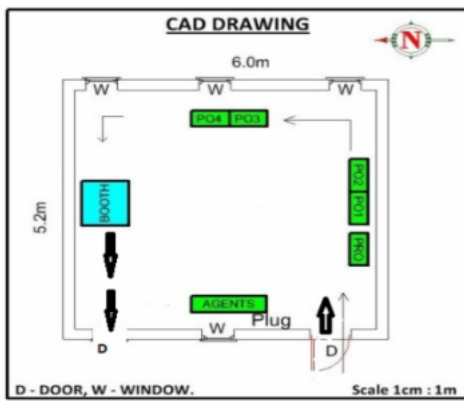

নির্বাচক নিবন্ধন আধিকারিকের স্বাক্ষর

Nazri Naksha

Google Map View

Polling Station Building Front View

Polling Station Front View

Cad View

Key MAP View

1 নাম : মিনতি (দে) রায় স্বামীর নাম: কার্তিক রায় বাড়ির নং : n0141 বয়স : 42 লিঙ্গ : মহিলা	CKW5219399 ফটো উপলব্ধ	2 নাম : কৃষ্ণা (সরকার) দাস স্বামীর নাম: শান্তি দাস বাড়ির নং : n0147 বয়স : 53 লিঙ্গ : মহিলা	REO1750355 ফটো উপলব্ধ	3 নাম : গোপাল অধিকারী পিতার নাম: বলাই অধিকারী বাড়ির নং : n0023 বয়স : 65 লিঙ্গ : পুরুষ	REO2274215 ফটো উপলব্ধ
4 নাম : সুপর্ণা অধিকারী পিতার নাম: রমেশ অধিকারী বাড়ির নং : n1142 বয়স : 27 লিঙ্গ : মহিলা	REO2054989 ফটো উপলব্ধ	5 নাম : অগ্নিহ্র ভট্টাচার্য্য পিতার নাম: প্রবীর ভট্টাচার্য্য বাড়ির নং : এন0061 বয়স : 22 লিঙ্গ : পুরুষ	REO2652261 ফটো উপলব্ধ	6 নাম : অঞ্জনা অধিকারী স্বামীর নাম: দিলীপ অধিকারী বাড়ির নং : n1147 বয়স : 57 লিঙ্গ : মহিলা	WB/22/155/081657 ফটো উপলব্ধ
7 নাম : দীলিপ অধিকারী পিতার নাম: ঘনশ্যাম অধিকারী বাড়ির নং : n1147 বয়স : 65 লিঙ্গ : পুরুষ	ILJ2570919 ফটো উপলব্ধ	8 নাম : দেবাশিষ অধিকারী পিতার নাম: দিলীপ অধিকারী বাড়ির নং : n1148 বয়স : 32 লিঙ্গ : পুরুষ	REO2096717 ফটো উপলব্ধ	9 নাম : সন্যাসী অধিকারী পিতার নাম: বলাই অধিকারী বাড়ির নং : n0023 বয়স : 59 লিঙ্গ : পুরুষ	MGS0689893 ফটো উপলব্ধ
10 নাম : শান্তি অধিকারী স্বামীর নাম: সন্ন্যাসী অধিকারী বাড়ির নং : n0023 বয়স : 55 লিঙ্গ : মহিলা	MGS0689901 ফটো উপলব্ধ	11 নাম : কৃষ্ণ অধিকারী পিতার নাম: সন্ন্যাসী অধিকারী বাড়ির নং : n0023 বয়স : 27 লিঙ্গ : পুরুষ	REO2054948 ফটো উপলব্ধ	12 নাম : সীমা অধিকারী পিতার নাম: পুসপন অধিকারী বাড়ির নং : n0059 বয়স : 33 লিঙ্গ : মহিলা	TIQ1451830 ফটো উপলব্ধ
13 নাম : রেখা অধিকারী স্বামীর নাম: গোপাল অধিকারী বাড়ির নং : n0023 বয়স : 59 লিঙ্গ : মহিলা	MGS0689885 ফটো উপলব্ধ	14 নাম : বাপি অধিকারী পিতার নাম: গোপাল অধিকারী বাড়ির নং : n0023 বয়স : 34 লিঙ্গ : পুরুষ	REO1339738 ফটো উপলব্ধ	15 নাম : সুধা অধিকারী (দাস) স্বামীর নাম: মনোজিৎ অধিকারী বাড়ির নং : n0061 বয়স : 35 লিঙ্গ : মহিলা	REO1750470 ফটো উপলব্ধ
16 নাম : মনোজীৎ অধিকারী পিতার নাম: বিশ্বজিৎ অধিকারী বাড়ির নং : n0061 বয়স : 42 লিঙ্গ : পুরুষ	REO0345751 ফটো উপলব্ধ	17 নাম : পুষ্পেন অধিকারী পিতার নাম: বিশ্বজিৎ অধিকারী বাড়ির নং : n0059 বয়স : 40 লিঙ্গ : পুরুষ	REO0345769 ফটো উপলব্ধ	18 নাম : সোমা অধিকারী স্বামীর নাম: সুশান্ত অধিকারী বাড়ির নং : n0024 বয়স : 31 লিঙ্গ : মহিলা	REO1750363 ফটো উপলব্ধ
19 নাম : সুশান্ত অধিকারী পিতার নাম: পঞ্চানন অধিকারী বাড়ির নং : n0024 বয়স : 44 লিঙ্গ : পুরুষ	MGS2244127 ফটো উপলব্ধ	20 নাম : গীতা অধিকারী স্বামীর নাম: পঞ্চানন অধিকারী বাড়ির নং : n0024 বয়স : 73 লিঙ্গ : মহিলা	REO1573484 ফটো উপলব্ধ	21 নাম : পঞ্চানন অধিকারী পিতার নাম: বলাই অধিকারী বাড়ির নং : n0024 বয়স : 78 লিঙ্গ : পুরুষ	MGS2886810 ফটো উপলব্ধ
22 নাম : কার্তিক অধিকারী পিতার নাম: সন্ন্যাসী অধিকারী বাড়ির নং : n0023 বয়স : 30 লিঙ্গ : পুরুষ	REO1750447 ফটো উপলব্ধ	23 নাম : তপতি অধিকারী স্বামীর নাম: গৌর অধিকারী বাড়ির নং : n0058 বয়স : 43 লিঙ্গ : মহিলা	REO1339753 ফটো উপলব্ধ	24 নাম : চন্দনা অধিকারী স্বামীর নাম: প্রভাত অধিকারী বাড়ির নং : n0058 বয়স : 45 লিঙ্গ : মহিলা	REO1136209 ফটো উপলব্ধ
25 নাম : প্রভাত অধিকারী পিতার নাম: পঞ্চানন অধিকারী বাড়ির নং : n0058 বয়স : 47 লিঙ্গ : পুরুষ	MGS1684828 ফটো উপলব্ধ	26 নাম : দীপাহিতা অধিকারী পিতার নাম: প্রভাত অধিকারী বাড়ির নং : এন0058 বয়স : 25 লিঙ্গ : মহিলা	REO2186005 ফটো উপলব্ধ	27 নাম : শ্যামলী কুণ্ডু স্বামীর নাম: মদন কুণ্ডু বাড়ির নং : n0013 বয়স : 54 লিঙ্গ : মহিলা	WB/20/136/561438 ফটো উপলব্ধ
28 নাম : মানব কুন্ডু পিতার নাম: মদন কুন্ডু বাড়ির নং : n0013 বয়স : 31 লিঙ্গ : পুরুষ	REO1635937 ফটো উপলব্ধ	29 নাম : মদন কুণ্ডু পিতার নাম: হরি কুণ্ডু বাড়ির নং : n0013 বয়স : 65 লিঙ্গ : পুরুষ	MGS1143379 ফটো উপলব্ধ	30 নাম : সুমী কুন্ডু স্বামীর নাম: মনোজ কুণ্ডু বাড়ির নং : n0013 বয়স : 32 লিঙ্গ : মহিলা	REO1635978 ফটো উপলব্ধ