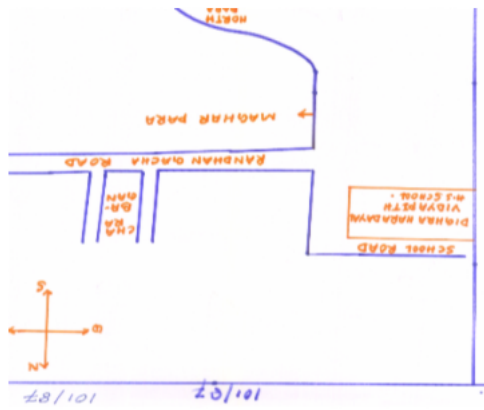

Nazri Naksha