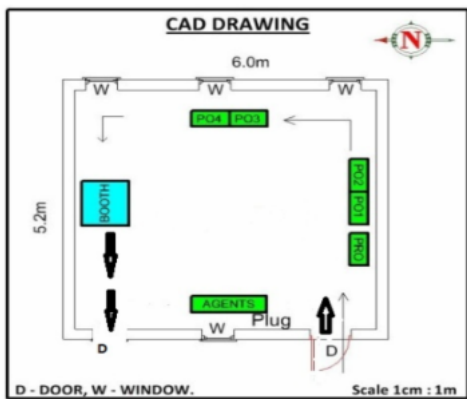

নির্বাচক নিবন্ধন আধিকারিকের স্বাক্ষর

Nazri Naksha

Google Map View

Polling Station Building Front View

Polling Station Front View

Cad View

Key MAP View

1 নাম : মাসুদা বিবি স্বামীর নাম: সিরাজুল মণ্ডল বাড়ির নং : n0101 বয়স : 58 লিঙ্গ : মহিলা	WB/19/089/396174	2 নাম : আম্পিয়ারা খাতুন পিতার নাম: মাসুদা বিবি বাড়ির নং : n0101 বয়স : 41 লিঙ্গ : মহিলা	REO1490226	3 নাম : সালেদিন মোল্লা পিতার নাম: তব্বাস মোল্লা বাড়ির নং : n0114 বয়স : 60 লিঙ্গ : পুরুষ	MGS2242295
4 নাম : রবিউল মোল্লা পিতার নাম: সালেফিন মোল্লা বাড়ির নং : n0114 বয়স : 42 লিঙ্গ : পুরুষ	MGS3025616	5 নাম : নাজির হোসেন মোল্লা পিতার নাম: সালেফিন মোল্লা বাড়ির নং : n0114 বয়স : 31 লিঙ্গ : পুরুষ	REO1750686	6 নাম : নুরুল ইসলাম পিতার নাম: শুকুরালা মণ্ডল বাড়ির নং : n0117 বয়স : 62 লিঙ্গ : পুরুষ	WB/19/089/396338
7 নাম : তোরাফ হোসেন পিতার নাম: মোসারেফ হোসেন বাড়ির নং : n0171 বয়স : 37 লিঙ্গ : পুরুষ	REO1340744	8 নাম : আব্দুল কাদের জিলানী পিতার নাম: আব্দুল জামাল বাড়ির নং : n0166 বয়স : 34 লিঙ্গ : পুরুষ	REO1218312	9 নাম : কাসেম আলী পিতার নাম: সাহেব আলী বাড়ির নং : n0163 বয়স : 35 লিঙ্গ : পুরুষ	REO1340835
10 নাম : ফিরোজা (খাতুন)বিবি স্বামীর নাম: কাসেম আলি বাড়ির নং : n0163 বয়স : 36 লিঙ্গ : মহিলা	REO1490366	11 নাম : মোসাঃ আকলিমা বিবি স্বামীর নাম: হাফিজুর রহমান বাড়ির নং : n0118 বয়স : 38 লিঙ্গ : পুরুষ	REO0349746	12 নাম : আফরেজা বিবি স্বামীর নাম: আবুতালেব হোসেন বাড়ির নং : n0118 বয়স : 49 লিঙ্গ : মহিলা	REO1100478
13 নাম : আবুতালেব হোসেন পিতার নাম: হাকিমুল্লা মন্ডল বাড়ির নং : n0118 বয়স : 55 লিঙ্গ : পুরুষ	WB/19/089/396458	14 নাম : আমিনুর ইসলাম পিতার নাম: নুরুল ইসলাম বাড়ির নং : n0117 বয়স : 37 লিঙ্গ : পুরুষ	REO1100486	15 নাম : নার্গিস বিবি স্বামীর নাম: আবু সিদ্দিক মন্ডল বাড়ির নং : n0117 বয়স : 40 লিঙ্গ : মহিলা	MGS2593633
16 নাম : আবু সিদ্দিক মন্ডল পিতার নাম: শুকুর আলি মন্ডল বাড়ির নং : n0117 বয়স : 57 লিঙ্গ : পুরুষ	REO2262608	17 নাম : খাইরুল ইসলাম পিতার নাম: ফজরুল হক বাড়ির নং : n0117 বয়স : 29 লিঙ্গ : পুরুষ	REO1875632	18 নাম : নুরজাহান বিবি স্বামীর নাম: নুরুল ইসলাম বাড়ির নং : n0117 বয়স : 57 লিঙ্গ : মহিলা	MGS0687442
19 নাম : আনিসুল ইসলাম পিতার নাম: নুরুল ইসলাম বাড়ির নং : n0117 বয়স : 32 লিঙ্গ : পুরুষ	REO1750603	20 নাম : মো মমিনুর ইসলাম পিতার নাম: নুরুল ইসলাম বাড়ির নং : n0117 বয়স : 39 লিঙ্গ : পুরুষ	MGS2785426	21 নাম : সাবিনা বিবি স্বামীর নাম: এমদাদুল হোসেন বাড়ির নং : n0147 বয়স : 35 লিঙ্গ : মহিলা	REO1750835
22 নাম : এমদাদুল হোসেন পিতার নাম: মোতালেব হোসেন বাড়ির নং : n0147 বয়স : 44 লিঙ্গ : পুরুষ	MGS2243343	23 নাম : মমতাজ বিবি স্বামীর নাম: ইরান আলি মন্ডল বাড়ির নং : n0189 বয়স : 41 লিঙ্গ : মহিলা	REO1340801	24 নাম : নুরজাহান বিবি স্বামীর নাম: আমজেত হোসেন বাড়ির নং : n0187 বয়স : 39 লিঙ্গ : মহিলা	REO1340793
25 নাম : তাসিনা বিবি স্বামীর নাম: রবিউল মোল্লা বাড়ির নং : n0178 বয়স : 37 লিঙ্গ : মহিলা	REO1340777	26 নাম : আসমা বিবি (খাতুন) স্বামীর নাম: হাফিজুল মন্ডল বাড়ির নং : n0389 বয়স : 33 লিঙ্গ : মহিলা	REO2055192	27 নাম : মমতাজ (খাতুন) বিবি স্বামীর নাম: হাফিজুল ইসলাম মন্ডল বাড়ির নং : n0389 বয়স : 30 লিঙ্গ : মহিলা	REO2055218
28 নাম : সাহিনা পারভিন পিতার নাম: মহঃ সামসুল ইসলাম বাড়ির নং : n0406 বয়স : 28 লিঙ্গ : মহিলা	REO2055317	29 নাম : রোজিনা বিবি স্বামীর নাম: সাইফুল ইসলাম বাড়ির নং : n0407 বয়স : 35 লিঙ্গ : মহিলা	REO2055325	30 নাম : রিজিয়া বিবি স্বামীর নাম: আব্দুল্লা মন্ডল বাড়ির নং : এন044 বয়স : 44 লিঙ্গ : মহিলা	MGS1683457