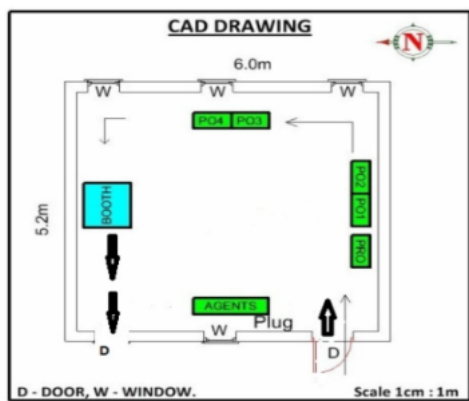

নির্বাচক নিবন্ধন আধিকারিকের স্বাক্ষর

Nazri Naksha

Google Map View

Polling Station Building Front View

Polling Station Front View

Cad View

Key MAP View

1 নাম : সবিতা (ঘোষ)দাস স্বামীর নাম: বাবলু দাস বাড়ির নং : বয়স : 59 লিঙ্গ : মহিলা	REO1486216 ফটো উপলব্ধ	2 নাম : কুমা ঋষি দাস পিতার নাম: রাজকুমার ঋষি দাস বাড়ির নং : N4256 বয়স : 26 লিঙ্গ : মহিলা	REO2472371 ফটো উপলব্ধ	3 নাম : সোমনাথ ঋষি দাস পিতার নাম: অসিত ঋষি দাস বাড়ির নং : N0011 বয়স : 24 লিঙ্গ : পুরুষ	REO2472587 ফটো উপলব্ধ
4 নাম : কার্তিক ঋষি দাস পিতার নাম: বলাই ঋষিদাস বাড়ির নং : n0018 বয়স : 51 লিঙ্গ : পুরুষ	REO2232205 ফটো উপলব্ধ	5 নাম : পূজা ঋষিদাস স্বামীর নাম: জয়দেব ঋষিদাস বাড়ির নং : n0009 বয়স : 29 লিঙ্গ : মহিলা	REO1971266 ফটো উপলব্ধ	6 নাম : অলোকা ঋষিদাস স্বামীর নাম: কার্তিক ঋষি দাস বাড়ির নং : n0018 বয়স : 52 লিঙ্গ : মহিলা	REO1574243 ফটো উপলব্ধ
7 নাম : মাধবী ঋষিদাস পিতার নাম: নন্দলাল ঋষিদাস বাড়ির নং : n0013 বয়স : 37 লিঙ্গ : মহিলা	REO1971290 ফটো উপলব্ধ	8 নাম : নির্মালা ঋষিদাস স্বামীর নাম: দুলাল ঋষিদাস বাড়ির নং : n0012 বয়স : 56 লিঙ্গ : মহিলা	WB/19/089/456127 ফটো উপলব্ধ	9 নাম : দুলাল ঋষিদাস পিতার নাম: কালিপদ ঋষিদাস বাড়ির নং : n0012 বয়স : 63 লিঙ্গ : পুরুষ	REO2329829 ফটো উপলব্ধ
10 নাম : সুন্দরী ঋষিদাস স্বামীর নাম: অভিজিত ঋষিদাস বাড়ির নং : n0011 বয়স : 30 লিঙ্গ : মহিলা	REO1877125 ফটো উপলব্ধ	11 নাম : অভিজিত ঋষিদাস পিতার নাম: সুভাষ ঋষিদাস বাড়ির নং : n0011 বয়স : 32 লিঙ্গ : পুরুষ	REO1638576 ফটো উপলব্ধ	12 নাম : অসিত ঋষিদাস পিতার নাম: সুবল ঋষিদাস বাড়ির নং : n0011 বয়স : 41 লিঙ্গ : পুরুষ	MGS2618940 ফটো উপলব্ধ
13 নাম : জয়ন্ত ঋষিদাস পিতার নাম: সুবাস ঋষিদাস বাড়ির নং : n0011 বয়স : 30 লিঙ্গ : পুরুষ	REO1754001 ফটো উপলব্ধ	14 নাম : ফুলেশ্বরী ঋষিদাস স্বামীর নাম: সুবাস ঋষিদাস বাড়ির নং : n0011 বয়স : 53 লিঙ্গ : মহিলা	MGS1687722 ফটো উপলব্ধ	15 নাম : সুবাস ঋষিদাস পিতার নাম: সতীশ ঋষিদাস বাড়ির নং : n0011 বয়স : 61 লিঙ্গ : পুরুষ	WB/19/089/456106 ফটো উপলব্ধ
16 নাম : মিনতি ঋষিদাস স্বামীর নাম: প্রদীপ ঋষিদাস বাড়ির নং : n0010 বয়স : 37 লিঙ্গ : মহিলা	REO1492289 ফটো উপলব্ধ	17 নাম : প্রদীপ ঋষিদাস পিতার নাম: সুবল ঋষিদাস বাড়ির নং : n0010 বয়স : 41 লিঙ্গ : পুরুষ	MGS2618973 ফটো উপলব্ধ	18 নাম : জয়দেব ঋষি দাস পিতার নাম: সুদাম ঋষি দাস বাড়ির নং : n0009 বয়স : 37 লিঙ্গ : পুরুষ	REO1101815 ফটো উপলব্ধ
19 নাম : সুদাম ঋষিদাস পিতার নাম: বিষ্ণুপদ ঋষিদাস বাড়ির নং : n0009 বয়স : 61 লিঙ্গ : পুরুষ	WB/19/089/456108 ফটো উপলব্ধ	20 নাম : বনু ঋষিদাস (মাঝি) স্বামীর নাম: মোহন ঋষিদাস বাড়ির নং : n0007 বয়স : 44 লিঙ্গ : মহিলা	REO1344118 ফটো উপলব্ধ	21 নাম : রেণু ঋষিদাস স্বামীর নাম: মহাদেব ঋষিদাস বাড়ির নং : 01 বয়স : 59 লিঙ্গ : মহিলা	REO2878767 ফটো উপলব্ধ
22 নাম : মহাদেব ঋষিদাস পিতার নাম: মনিরাম ঋষিদাস বাড়ির নং : n0007 বয়স : 66 লিঙ্গ : পুরুষ	WB/19/089/456628 ফটো উপলব্ধ	23 নাম : গৌরাজ ঋষিদাস পিতার নাম: পাঁচ ঋষিদাস বাড়ির নং : n0006 বয়স : 41 লিঙ্গ : পুরুষ	MGS2618908 ফটো উপলব্ধ	24 নাম : পাচুগোপাল ঋষিদাস পিতার নাম: মনিরাম ঋষিদাস বাড়ির নং : n0006 বয়স : 75 লিঙ্গ : পুরুষ	WB/19/089/456288 ফটো উপলব্ধ
25 নাম : অনিল ঋষিদাস পিতার নাম: সন্তোষ ঋষিদাস বাড়ির নং : n0005 বয়স : 40 লিঙ্গ : পুরুষ	MGS2618965 ফটো উপলব্ধ	26 নাম : সমীর ঋষিদাস পিতার নাম: সন্তোষ ঋষিদাস বাড়ির নং : n0005 বয়স : 44 লিঙ্গ : পুরুষ	MGS2618957 ফটো উপলব্ধ	27 নাম : আরতী ঋষিদাস স্বামীর নাম: সন্তোষ ঋষিদাস বাড়ির নং : n0005 বয়স : 61 লিঙ্গ : মহিলা	WB/19/089/456486 ফটো উপলব্ধ
28 নাম : বর্না ঋষিদাস স্বামীর নাম: শান্তি ঋষিদাস বাড়ির নং : n0004 বয়স : 66 লিঙ্গ : মহিলা	WB/19/089/456639 ফটো উপলব্ধ	29 নাম : সজল ঋষিদাস পিতার নাম: বিশ্বনাথ ঋষিদাস বাড়ির নং : n0003 বয়স : 39 লিঙ্গ : পুরুষ	REO1492347 ফটো উপলব্ধ	30 নাম : পূর্ণিমা ঋষিদাস স্বামীর নাম: কাজল ঋষিদাস বাড়ির নং : n0003 বয়স : 42 লিঙ্গ : মহিলা	MGS3033156 ফটো উপলব্ধ